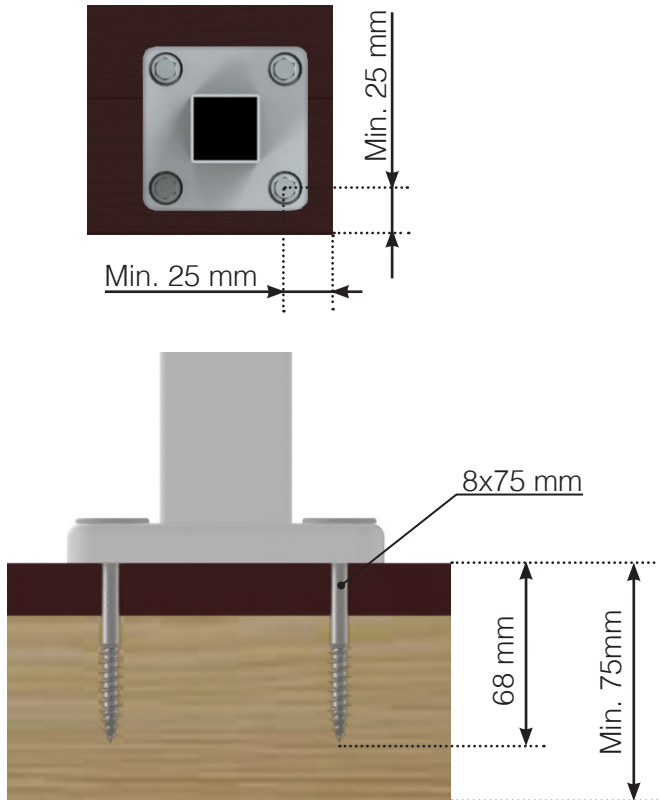

SKRUVINFORMATION

PLACERING - ALUMINIUMSTOLPAR MED FOT

SKRUV FÖR TRÄINFÄSTNING

SKRUV FÖR GENOMGÅENDE INFÄSTNING MED BULT

SKRUV FÖR BETONGINFÄSTNING

SKRUVINFORMATION

PLACERING -ALUMINIUMSTOLPAR UTANPÅLIGGANDE

SKRUV FÖR TRÄINFÄSTNING

SKRUV FÖR GENOMGÅENDE INFÄSTNING MED BULT

SKRUV FÖR BETONGINFÄSTNING