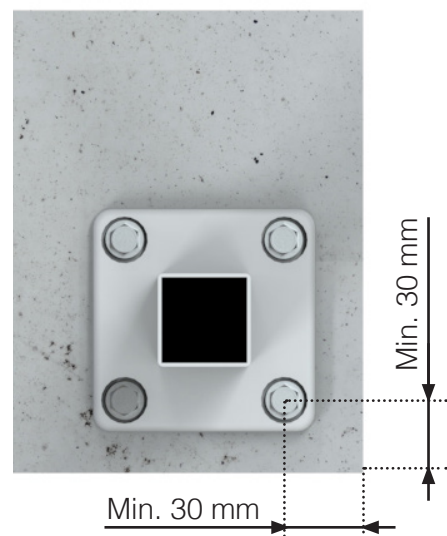

SKRUVINFORMATION

PLACERING - ALUMINIUMSTOLPAR MED FOT

SKRUV FÖR TRÄINFÄSTNING

SKRUV FÖR GENOMGÅENDE INFÄSTNING MED BULT

SKRUV FÖR BETONGINFÄSTNING

SKRUVINFORMATION

PLACERING -ALUMINIUMSTOLPAR UTANPÅLIGGANDE

SKRUV FÖR TRÄINFÄSTNING

SKRUV FÖR GENOMGÅENDE INFÄSTNING MED BULT

SKRUV FÖR BETONGINFÄSTNING