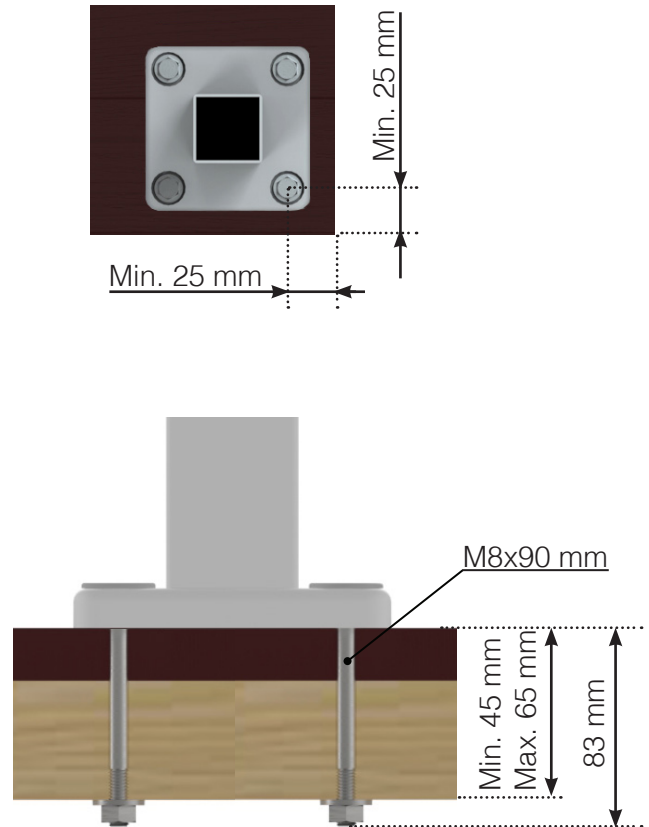

SKRUVINFORMATION

PLACERING - ALUMINIUMSTOLPAR MED FOT

SKRUV FÖR TRÄINFÄSTNING

SKRUV FÖR GENOMGÅENDE INFÄSTNING MED BULT

SKRUV FÖR BETONGINFÄSTNING

SKRUVINFORMATION

PLACERING -ALUMINIUMSTOLPAR UTANPÅLIGGANDE

SKRUV FÖR TRÄINFÄSTNING

SKRUV FÖR GENOMGÅENDE INFÄSTNING MED BULT

SKRUV FÖR BETONGINFÄSTNING