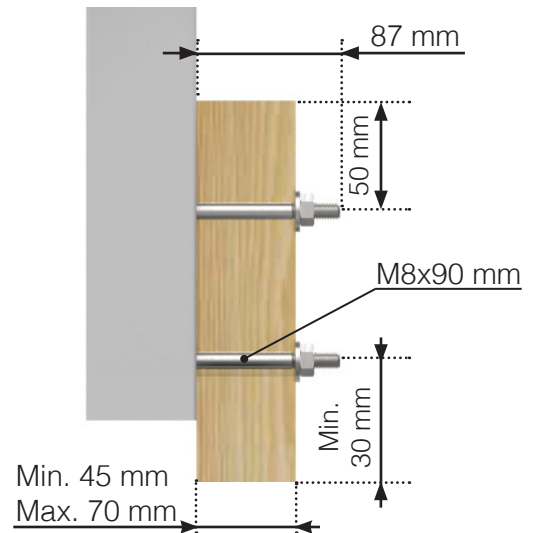

SKRUVINFORMATION

PLACERING - ALUMINIUMSTOLPAR MED FOT

SKRUV FÖR TRÄINFÄSTNING

SKRUV FÖR GENOMGÅENDE INFÄSTNING MED BULT

SKRUV FÖR BETONGINFÄSTNING

SKRUVINFORMATION

PLACERING -ALUMINIUMSTOLPAR UTANPÅLIGGANDE

SKRUV FÖR TRÄINFÄSTNING

SKRUV FÖR GENOMGÅENDE INFÄSTNING MED BULT

SKRUV FÖR BETONGINFÄSTNING