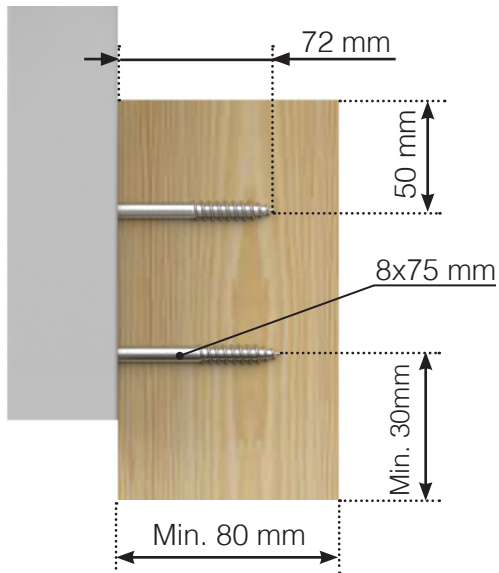

SKRUVINFORMATION

PLACERING - ALUMINIUMSTOLPAR MED FOT

SKRUV FÖR TRÄINFÄSTNING

SKRUV FÖR GENOMGÅENDE INFÄSTNING MED BULT

SKRUV FÖR BETONGINFÄSTNING

SKRUVINFORMATION

PLACERING -ALUMINIUMSTOLPAR UTANPÅLIGGANDE

SKRUV FÖR TRÄINFÄSTNING

SKRUV FÖR GENOMGÅENDE INFÄSTNING MED BULT

SKRUV FÖR BETONGINFÄSTNING