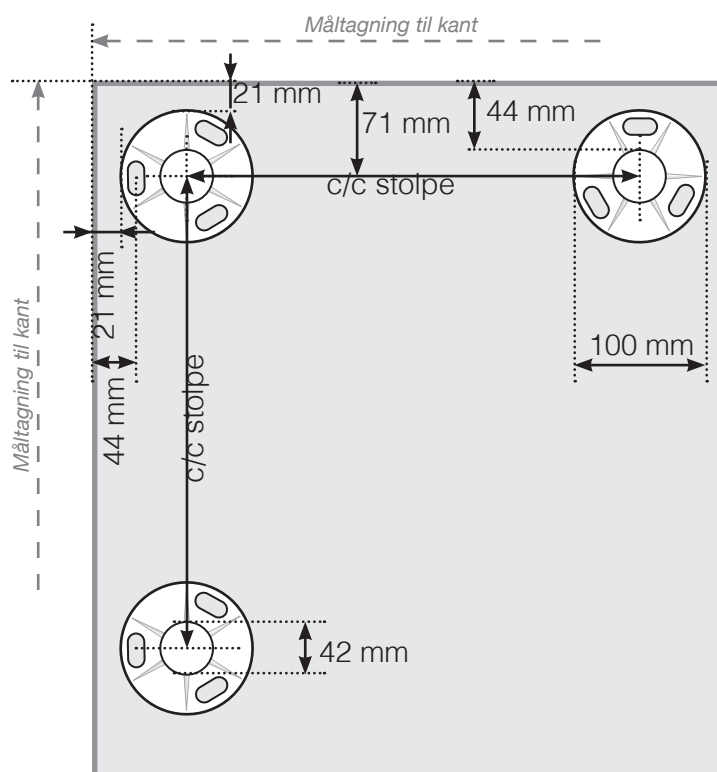

MÅLESKABELON

PLACERING - RUSTFRIE STOLPER MED FOD

YDERHJØRNE

YDERHJØRNE EJ 90°

INDERHJØRNE EJ 90°

INDERHJØRNE

AFSLUTNING

Observér at tegningerne ikke har korrekt målstoksforhold