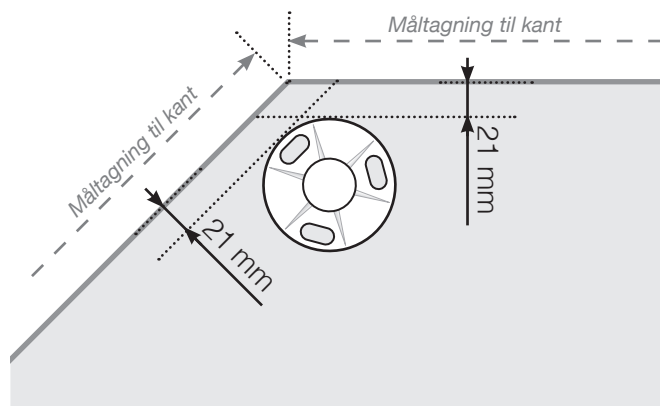

MÅLESKABELON

PLACERING - RUSTFRIE STOLPER MED FOD

YDERHJØRNE

YDERHJØRNE EJ 90°

INDERHJØRNE EJ 90°

INDERHJØRNE

AFSLUTNING

Observér at tegningerne ikke har korrekt målstoksforhold