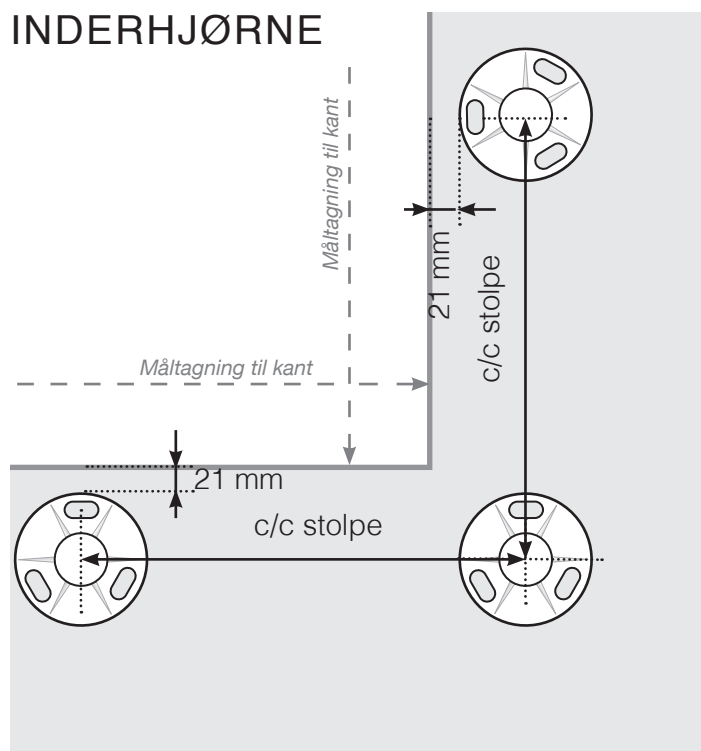

MÅLESKABELON

PLACERING - RUSTFRIE STOLPER MED FOD

YDERHJØRNE

YDERHJØRNE EJ 90°

INDERHJØRNE EJ 90°

INDERHJØRNE

AFSLUTNING

Observér at tegningerne ikke har korrekt målstoksforhold