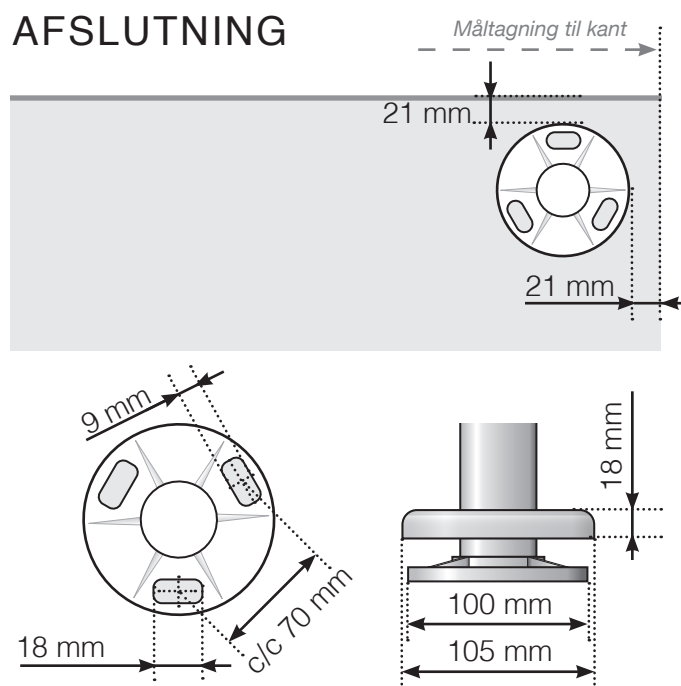

MÅLESKABELON

PLACERING - RUSTFRIE STOLPER MED FOD

YDERHJØRNE

YDERHJØRNE EJ 90°

INDERHJØRNE EJ 90°

INDERHJØRNE

AFSLUTNING

Observér at tegningerne ikke har korrekt målstoksforhold