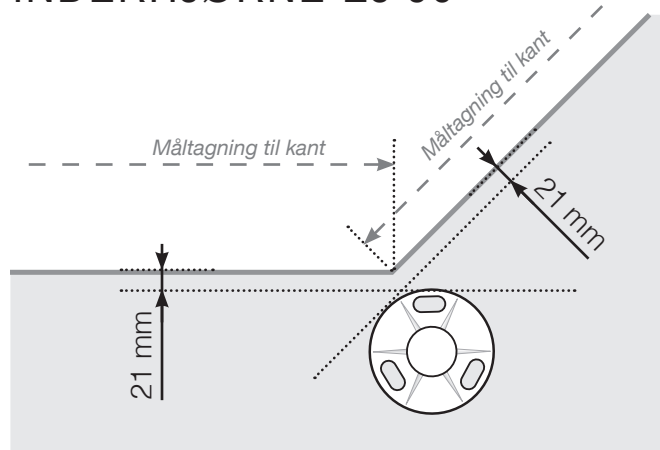

MÅLESKABELON

PLACERING - RUSTFRIE STOLPER MED FOD

YDERHJØRNE

YDERHJØRNE EJ 90°

INDERHJØRNE EJ 90°

INDERHJØRNE

AFSLUTNING

Observér at tegningerne ikke har korrekt målstoksforhold