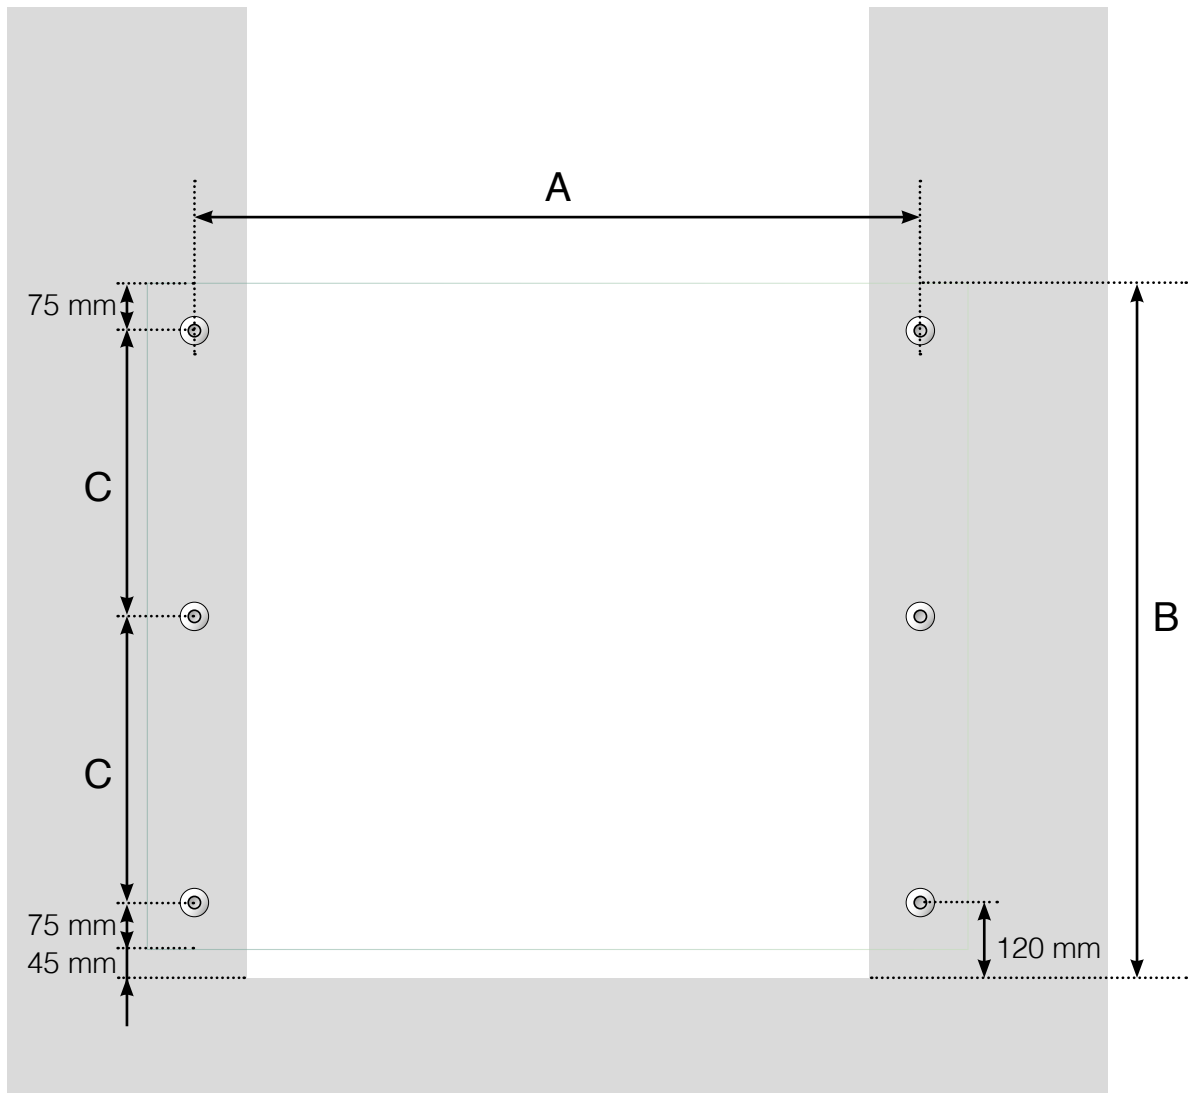

MITTAPIIRROS

RANSKALAINEN PARVEKE FIXPOINTEILLA

A - Kiinnityksen c/c-mitta

B - Kaiteen kokonaiskorkeus

C - Etäisyys kaidekorkeudella 1000: 402 mm. Etäisyys kaidekorkeudella 1000: 452 mm

Huomioi, että piirrokset eivät ole mittakaavassa