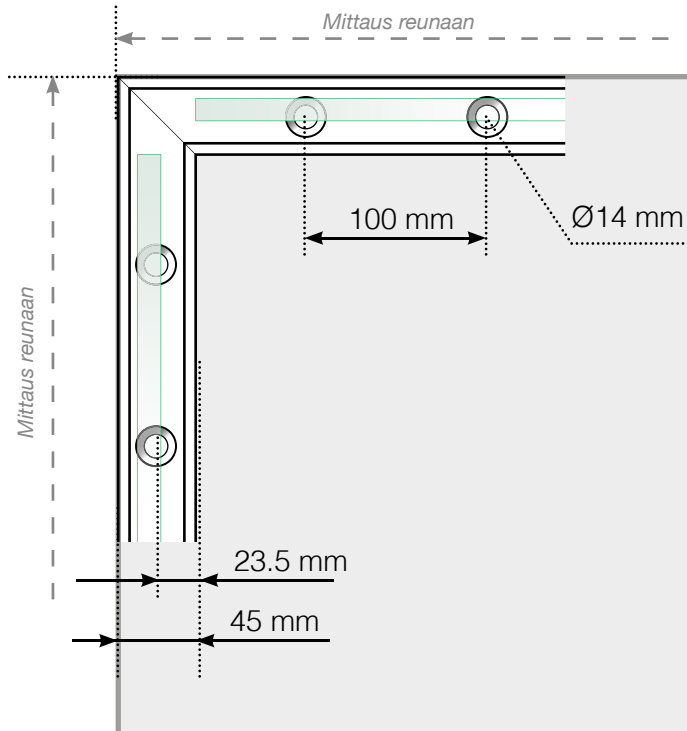

MITTAPIIRROS

SIJOITTAMINEN – TOLPATON PROFIILI

ULKOKULMA

ULKOKULMA, EI 90°

SISÄKULMA, EI 90°

SISÄKULMA

LOPPU

Erillinen

Seinää vasten

Huomioi, että piirrokset eivät ole mittakaavassa

© Räckesbutiken Sweden AB - www.kaidekauppa.fi

19.11.2020 v.1.0