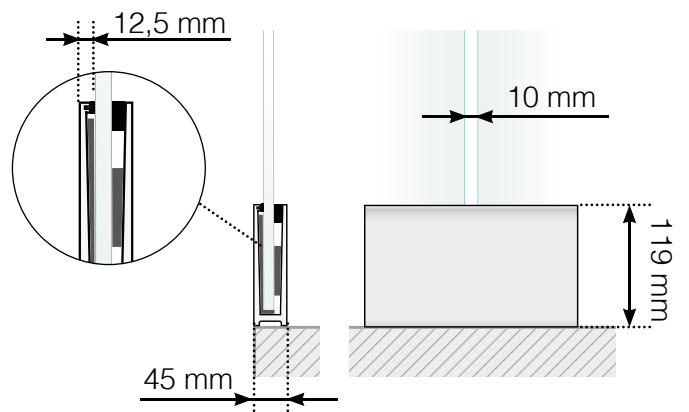

Seinää vasten