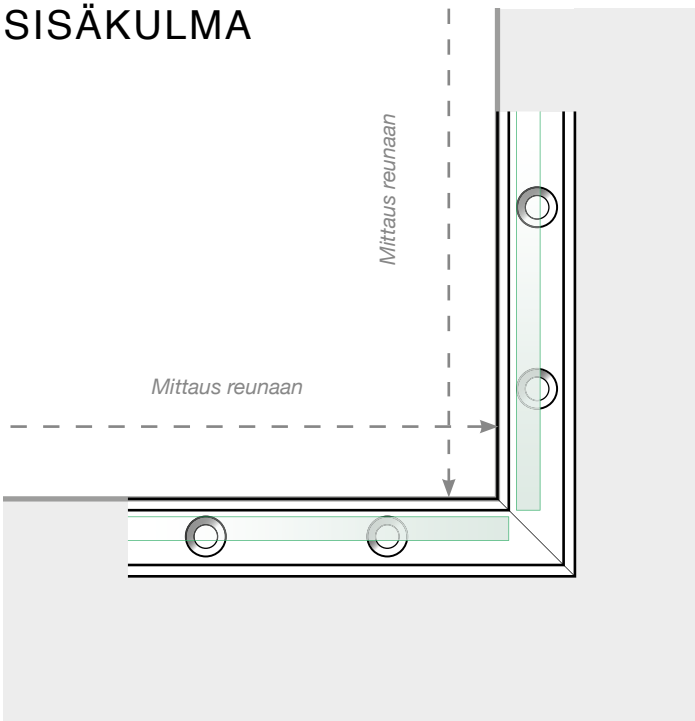

MITTAPIIRROS

SIJOITTAMINEN – TOLPATON PROFIILI

ULKOKULMA

ULKOKULMA, EI 90°

SISÄKULMA, EI 90°

SISÄKULMA

LOPPU

Erillinen

Seinää vasten

Huomioi, että piirrokset eivät ole mittakaavassa

© Räckesbutiken Sweden AB - www.kaidekauppa.fi

19.11.2020 v.1.0