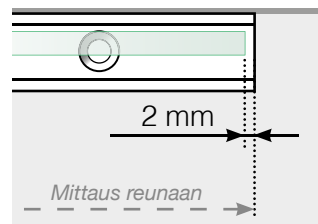

MITTAPIIRROS

SIJOITTAMINEN – TOLPATON PROFIILI

ULKOKULMA

ULKOKULMA, EI 90°

SISÄKULMA, EI 90°

SISÄKULMA

LOPPU

Erillinen