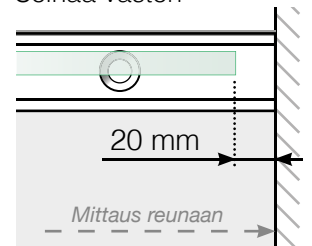

Seinää vasten