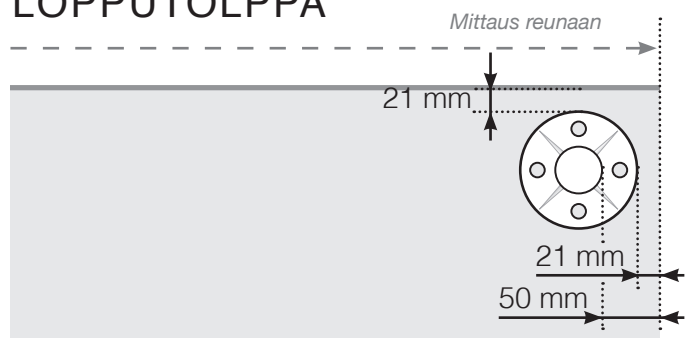

MITTAPIIRROS

SIJOITTAMINEN - RUOSTUMATTOMAT TOLPAT JALOILLA LASILLISELLE
VAIJERIKAITEELE

ULKOKULMA

ULKOKULMA, EI 90°

SISÄKULMA, EI 90°

SISÄKULMA

LOPPUTOLPPA

Huomioi, että piirrokset eivät ole mittakaavassa