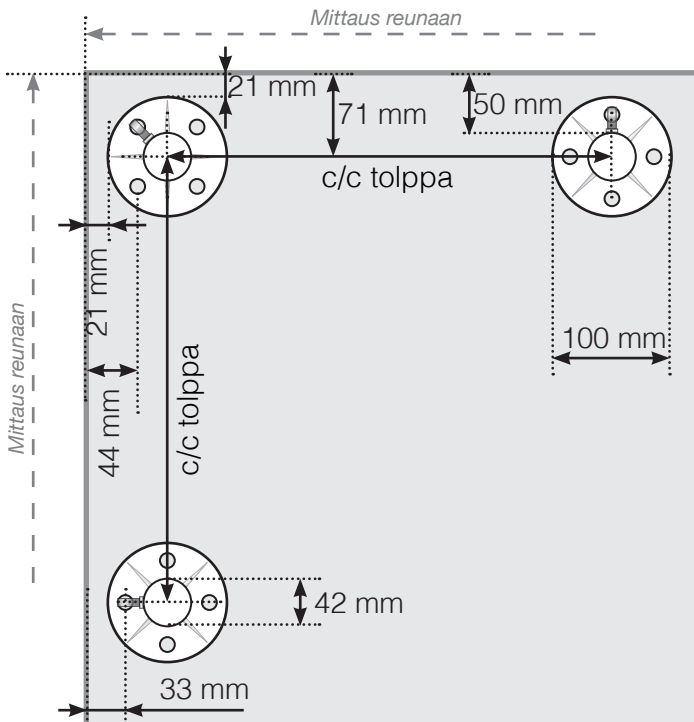

MITTAPIIRROS

SIJOITTAMINEN - RUOSTUMATTOMAT TOLPAT JALOILLA LASILLISELLE
VAIJERIKAITEELE

ULKOKULMA

ULKOKULMA, EI 90°

SISÄKULMA, EI 90°

SISÄKULMA

LOPPUTOLPPA

Huomioi, että piirrokset eivät ole mittakaavassa