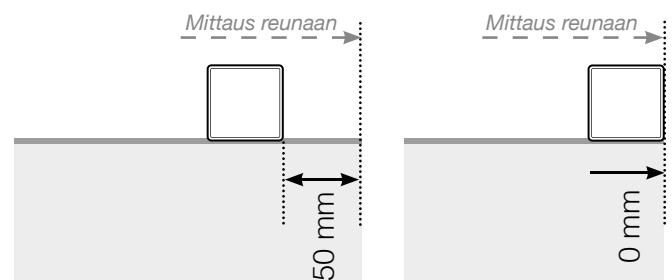

LOPPU TOLPPAN

Käsijohtimen kanssa

Ilman käsijohtinta

Huomioi, että piirrokset eivät ole mittakaavassa

© Räckesbutiken Sweden AB - www.kaidekauppa.fi

14.09.2016 v.1.0