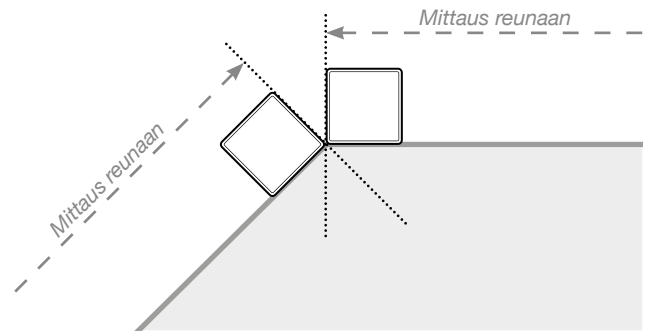

MITTAPIIRROS

SIJOITTAMINEN - ALUMIINITOLPAT TASON ULKOPUOLELLA

ULKOKULMA

ULKOKULMA, EI 90°

SISÄKULMA, EI 90°

SISÄKULMA

LOPPU TOLPPAN

Käsijohtimen kanssa