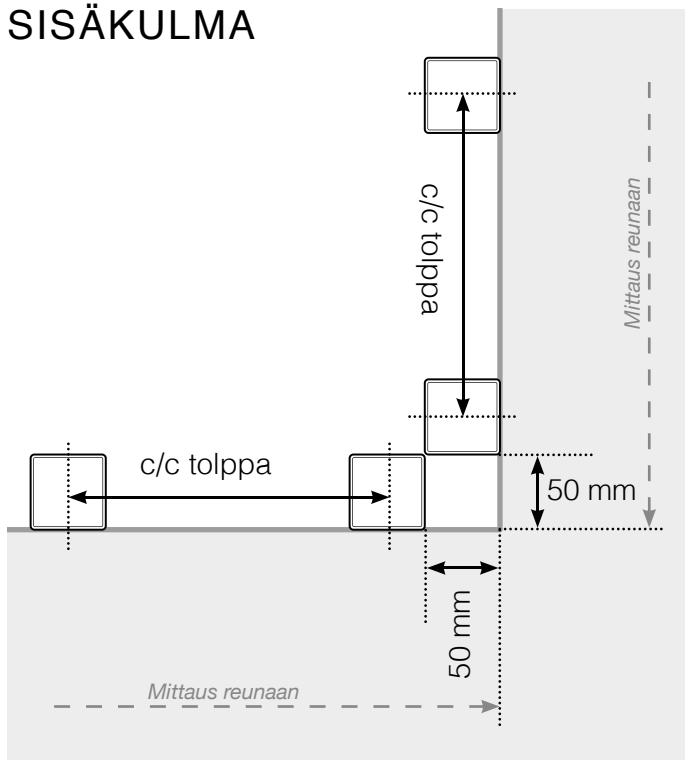

MITTAPIIRROS

SIJOITTAMINEN - ALUMIINITOLPAT TASON ULKOPUOLELLA

ULKOKULMA

ULKOKULMA, EI 90°

SISÄKULMA, EI 90°

SISÄKULMA

LOPPU TOLPPAN

Käsijohtimen kanssa