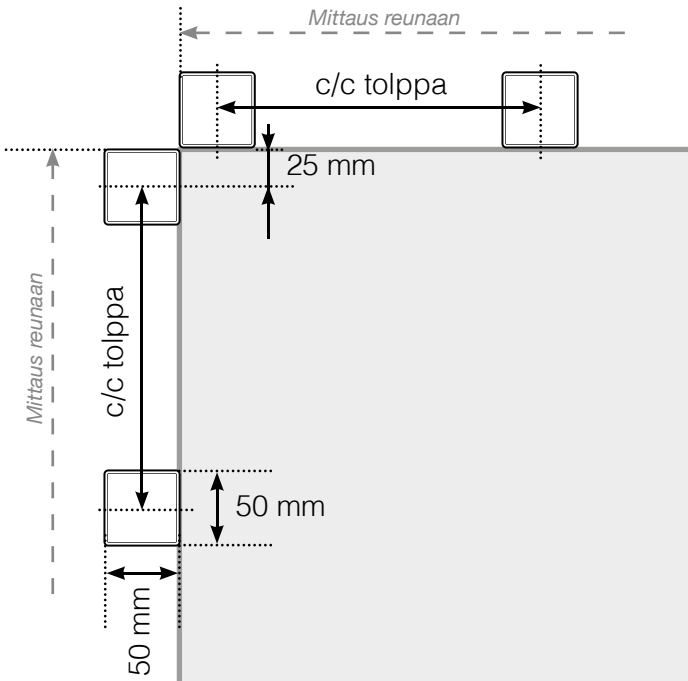

MITTAPIIRROS

SIJOITTAMINEN - ALUMIINITOLPAT TASON ULKOPUOLELLA

ULKOKULMA

ULKOKULMA, EI 90°

SISÄKULMA, EI 90°

SISÄKULMA

LOPPU TOLPPAN

Käsijohtimen kanssa