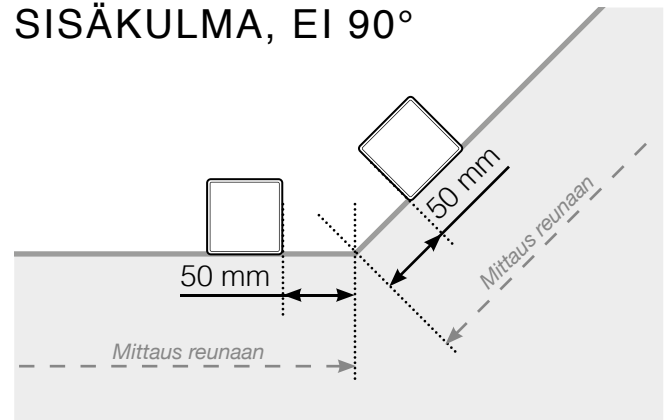

MITTAPIIRROS

SIJOITTAMINEN - ALUMIINITOLPAT TASON ULKOPUOLELLA

ULKOKULMA

ULKOKULMA, EI 90°

SISÄKULMA, EI 90°

SISÄKULMA

LOPPU TOLPPAN

Käsijohtimen kanssa