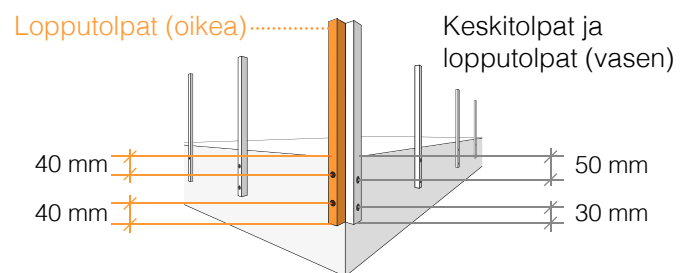

LOPPU TOLPPAN

Käsijohtimen kanssa

Ilman käsijohtinta

Huomioi, että piirrokset eivät ole mittakaavassa

© Räckesbutiken Sweden AB - www.kaidekauppa.fi

14.09.2016 v.1.0