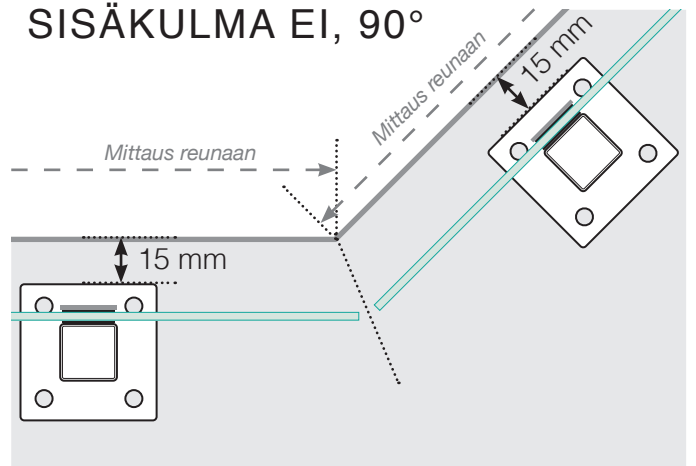

MITTAPIIRROS

SIJOITTAMINEN - ALUMIINITOLPAT JALOILLA, LASI ULKOPUOLELLA

ULKOKULMA

ULKOKULMA EI, 90°

SISÄKULMA

SISÄKULMA EI, 90°

LOPPUTOLPPAN

Erillinen

Seinää vasten

ETÄISYYS SUORIEN OSIIDEN VÄLILLÄ

Huomioi, että piirrokset eivät ole mittakaavassa

© Räckesbutiken Sweden AB - www.kaidekauppa.fi

23.09.2020 v.1.0