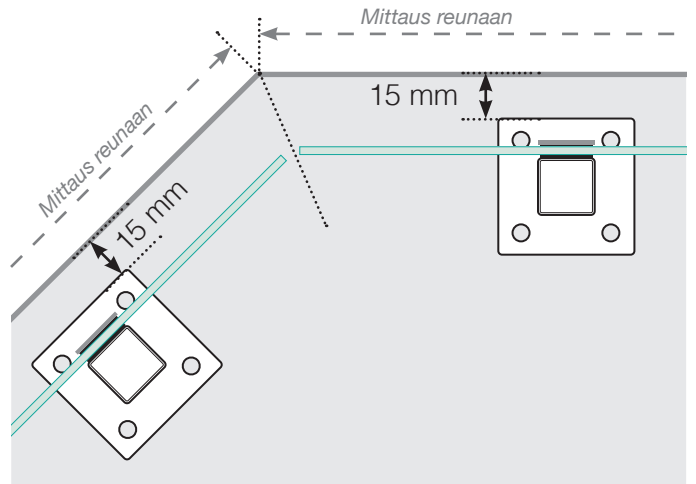

MITTAPIIRROS

SIJOITTAMINEN - ALUMIINITOLPAT JALOILLA, LASI ULKOPUOLELLA

ULKOKULMA

ULKOKULMA EI, 90°

SISÄKULMA

SISÄKULMA EI, 90°

LOPPUTOLPPAN

Erillinen

Seinää vasten

ETÄISYYS SUORIEN OSIIDEN VÄLILLÄ

Huomioi, että piirrokset eivät ole mittakaavassa

© Räckesbutiken Sweden AB - www.kaidekauppa.fi

23.09.2020 v.1.0