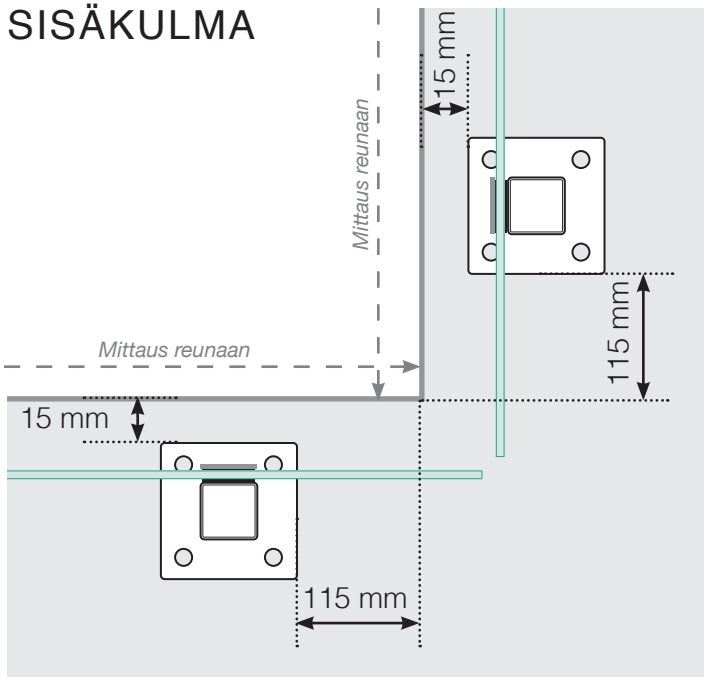

MITTAPIIRROS

SIJOITTAMINEN - ALUMIINITOLPAT JALOILLA, LASI ULKOPUOLELLA

ULKOKULMA

ULKOKULMA EI, 90°

SISÄKULMA

SISÄKULMA EI, 90°

LOPPUTOLPPAN

Erillinen

Seinää vasten

ETÄISYYS SUORIEN OSIIDEN VÄLILLÄ

Huomioi, että piirrokset eivät ole mittakaavassa

© Räckesbutiken Sweden AB - www.kaidekauppa.fi

23.09.2020 v.1.0