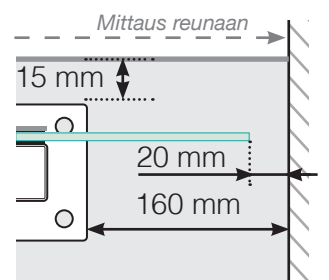

MITTAPIIRROS

SIJOITTAMINEN - ALUMIINITOLPAT JALOILLA, LASI ULKOPUOLELLA

ULKOKULMA

ULKOKULMA EI, 90°

SISÄKULMA

SISÄKULMA EI, 90°

LOPPUTOLPPAN

Erillinen

Seinää vasten

ETÄISYYS SUORIEN OSIIDEN VÄLILLÄ

Huomioi, että piirrokset eivät ole mittakaavassa

© Räckesbutiken Sweden AB - www.kaidekauppa.fi

23.09.2020 v.1.0