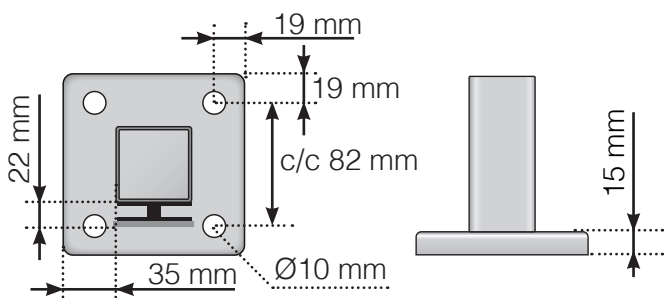

MITTAPIIRROS

SIJOITTAMINEN - ALUMIINITOLPAT JALOILLA, LASI ULKOPUOLELLA

ULKOKULMA

ULKOKULMA EI, 90°

SISÄKULMA

SISÄKULMA EI, 90°

LOPPUTOLPPAN

Erillinen

Seinää vasten

ETÄISYYS SUORIEN OSIIDEN VÄLILLÄ

Huomioi, että piirrokset eivät ole mittakaavassa

© Räckesbutiken Sweden AB - www.kaidekauppa.fi

23.09.2020 v.1.0