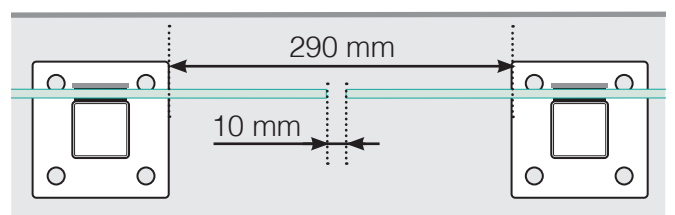

MITTAPIIRROS

SIJOITTAMINEN - ALUMIINITOLPAT JALOILLA, LASI ULKOPUOLELLA

ULKOKULMA

ULKOKULMA EI, 90°

SISÄKULMA

SISÄKULMA EI, 90°

LOPPUTOLPPAN

Erillinen

Seinää vasten

ETÄISYYS SUORIEN OSIIDEN VÄLILLÄ

Huomioi, että piirrokset eivät ole mittakaavassa

© Räckesbutiken Sweden AB - www.kaidekauppa.fi

23.09.2020 v.1.0