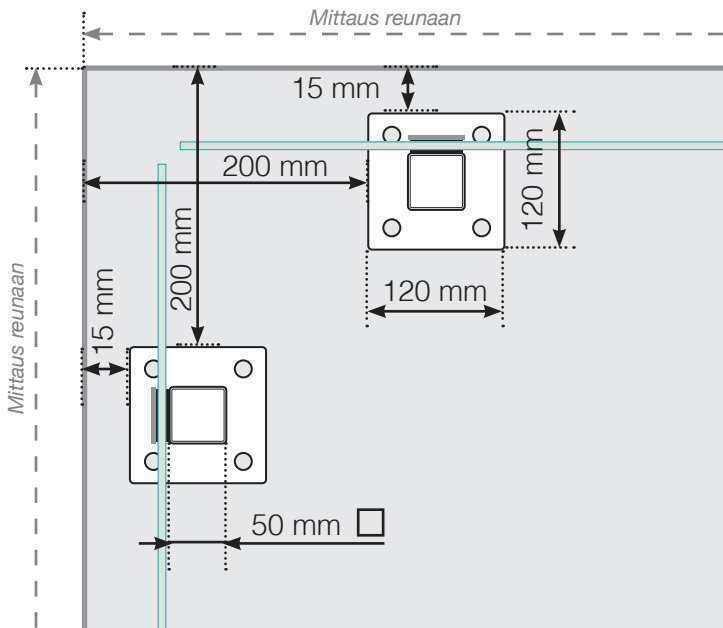

MITTAPIIRROS

SIJOITTAMINEN - ALUMIINITOLPAT JALOILLA, LASI ULKOPUOLELLA

ULKOKULMA

ULKOKULMA EI, 90°

SISÄKULMA

SISÄKULMA EI, 90°

LOPPUTOLPPAN

Erillinen

Seinää vasten

ETÄISYYS SUORIEN OSIIDEN VÄLILLÄ

Huomioi, että piirrokset eivät ole mittakaavassa

© Räckesbutiken Sweden AB - www.kaidekauppa.fi

23.09.2020 v.1.0