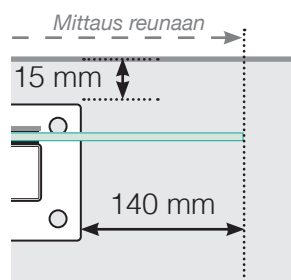

MITTAPIIRROS

SIJOITTAMINEN - ALUMIINITOLPAT JALOILLA, LASI ULKOPUOLELLA

ULKOKULMA

ULKOKULMA EI, 90°

SISÄKULMA

SISÄKULMA EI, 90°

LOPPUTOLPPAN

Erillinen

Seinää vasten

ETÄISYYS SUORIEN OSIIDEN VÄLILLÄ

Huomioi, että piirrokset eivät ole mittakaavassa

© Räckesbutiken Sweden AB - www.kaidekauppa.fi

23.09.2020 v.1.0