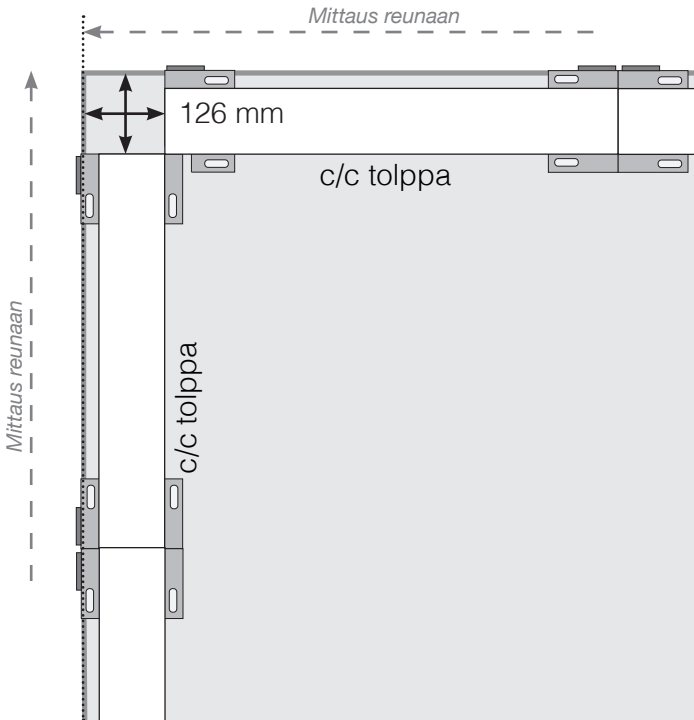

MITTAPIIRROS

SIJOITTAMINEN – ALU FLEX PARVEKEJALKA

ULKOKULMA

ULKOKULMA, EI 90°

SISÄKULMA, EI 90°

SISÄKULMA

LOPPUTOLPPA

* Ruuvien keskeltä reunaan.