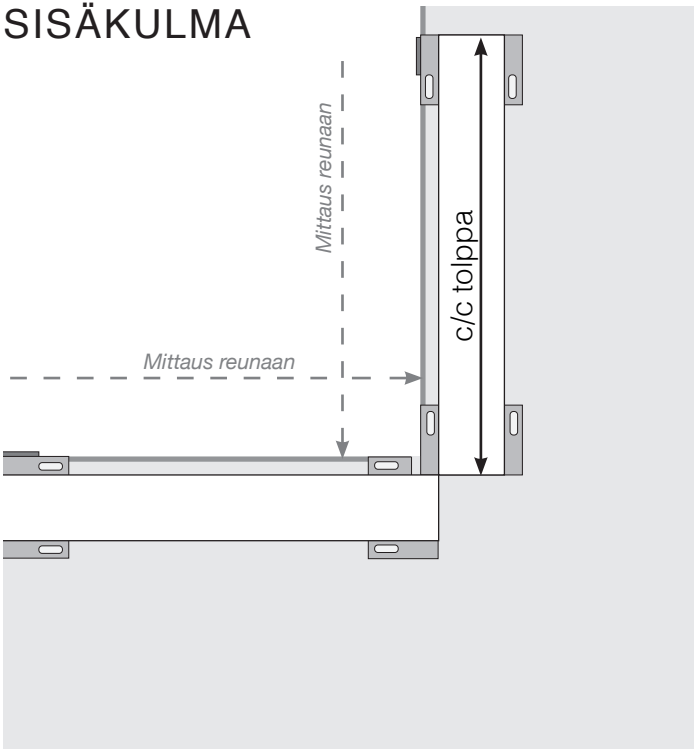

MITTAPIIRROS

SIJOITTAMINEN – ALU FLEX PARVEKEJALKA

ULKOKULMA

ULKOKULMA, EI 90°

SISÄKULMA, EI 90°

SISÄKULMA

LOPPUTOLPPA

* Ruuvien keskeltä reunaan.