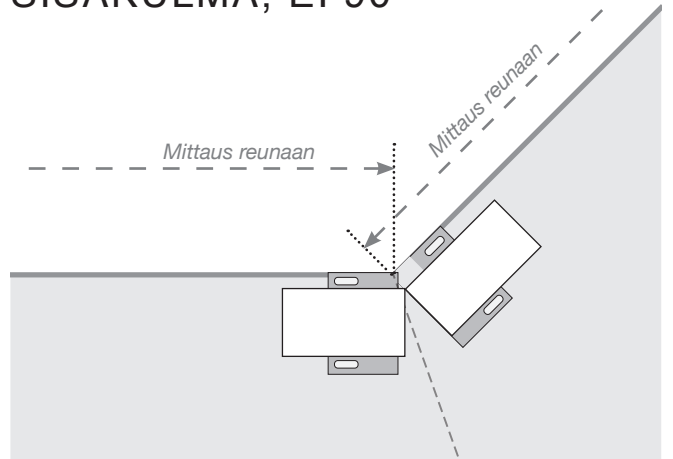

MITTAPIIRROS

SIJOITTAMINEN – ALU FLEX PARVEKEJALKA

ULKOKULMA

ULKOKULMA, EI 90°

SISÄKULMA, EI 90°

SISÄKULMA

LOPPUTOLPPA

* Ruuvien keskeltä reunaan.