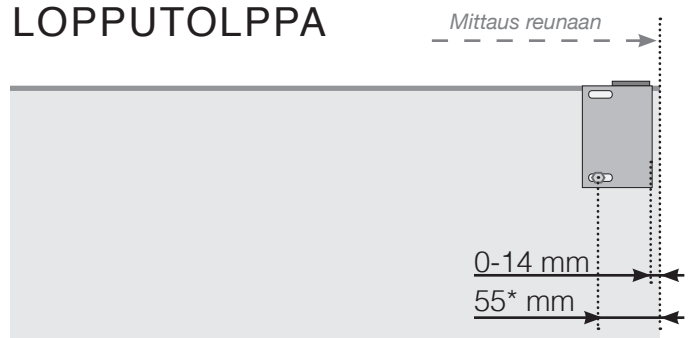

MITTAPIIRROS

SIJOITTAMINEN – ALU FLEX PARVEKEJALKA

ULKOKULMA

ULKOKULMA, EI 90°

SISÄKULMA, EI 90°

SISÄKULMA

LOPPUTOLPPA

* Ruuvien keskeltä reunaan.