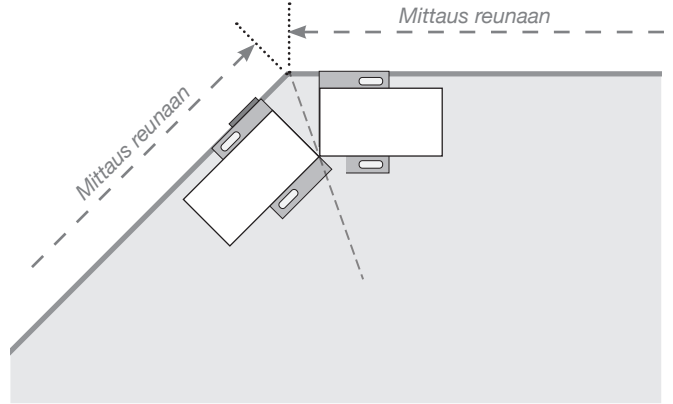

MITTAPIIRROS

SIJOITTAMINEN – ALU FLEX PARVEKEJALKA

ULKOKULMA

ULKOKULMA, EI 90°

SISÄKULMA, EI 90°

SISÄKULMA

LOPPUTOLPPA

* Ruuvien keskeltä reunaan.