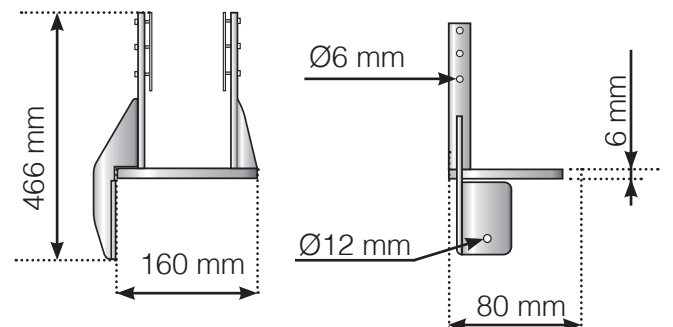

MITTAPIIRROS

SIJOITTAMINEN – ALU FLEX PARVEKEJALKA

ULKOKULMA

ULKOKULMA, EI 90°

SISÄKULMA, EI 90°

SISÄKULMA

LOPPUTOLPPA

* Ruuvien keskeltä reunaan.