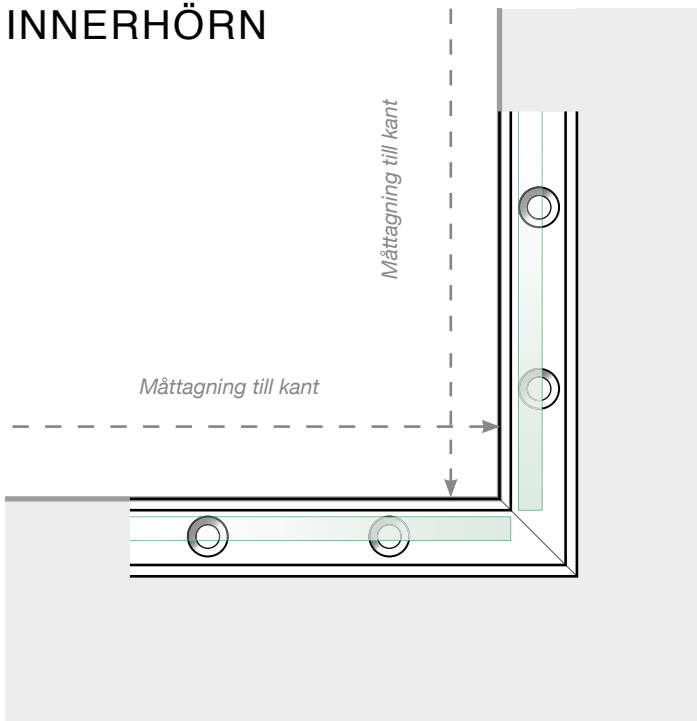

MÅTTMALL

PLACERING - STOLPFRI SKENA

YTTERHÖRN

YTTERHÖRN EJ 90°

INNERHÖRN EJ 90°

INNERHÖRN

AVSLUT

Fristående

Vid vägg