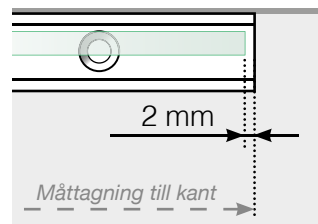

MÅTTMALL

PLACERING - STOLPFRI SKENA

YTTERHÖRN

YTTERHÖRN EJ 90°

INNERHÖRN EJ 90°

INNERHÖRN

AVSLUT

Fristående