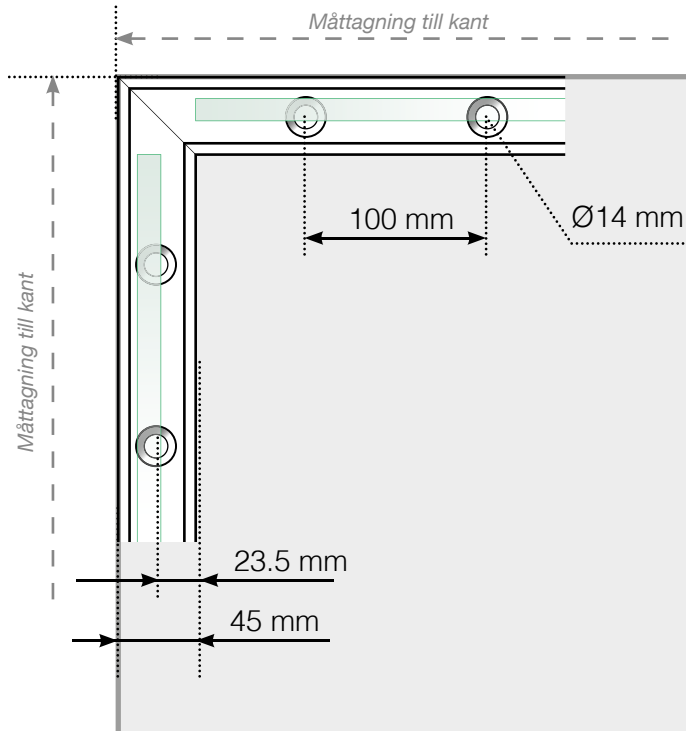

MÅTTMALL

PLACERING - STOLPFRI SKENA

YTTERHÖRN

YTTERHÖRN EJ 90°

INNERHÖRN EJ 90°

INNERHÖRN

AVSLUT

Fristående

Vid vägg