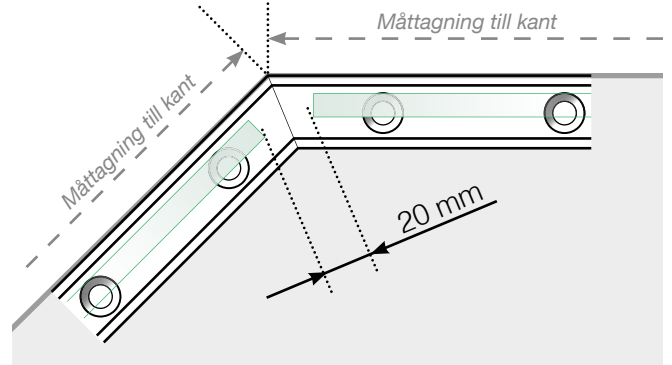

MÅTTMALL

PLACERING - STOLPFRI SKENA

YTTERHÖRN

YTTERHÖRN EJ 90°

INNERHÖRN EJ 90°

INNERHÖRN

AVSLUT

Fristående