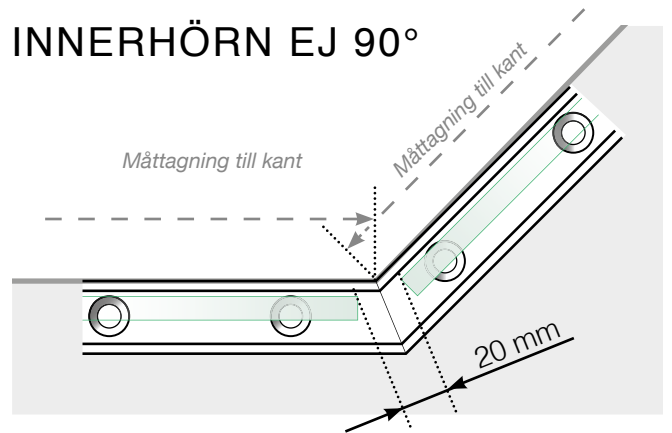

MÅTTMALL

PLACERING - STOLPFRI SKENA

YTTERHÖRN

YTTERHÖRN EJ 90°

INNERHÖRN EJ 90°

INNERHÖRN

AVSLUT

Fristående