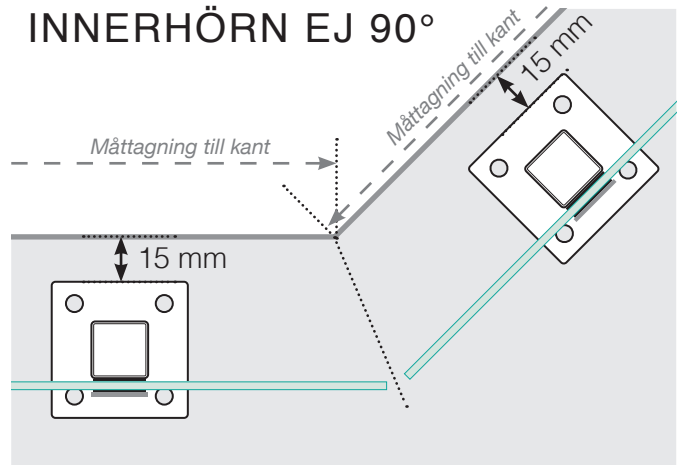

MÅTTMALL

PLACERING - ALUMINIUMSTOLPAR MED FOT, GLASMONTAGE INSIDA

YTTERHÖRN

YTTERHÖRN EJ 90°

INNERHÖRN EJ 90°

INNERHÖRN

AVSLUT

Fristående

Vid vägg

AVSTÅND MELLAN RAKA SEKTIONER

Observera att ritningarna inte är skalnliga

© Räckesbutiken Sweden AB - www.rackesbutiken.se

2020-09-23 v.1.0

RÄCKESBUTIKEN . SE