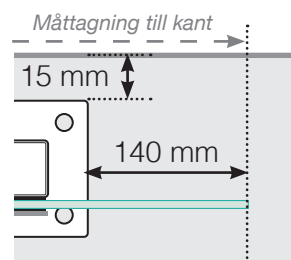

MÅTTMALL

PLACERING - ALUMINIUMSTOLPAR MED FOT, GLASMONTAGE INSIDA

YTTERHÖRN

YTTERHÖRN EJ 90°

INNERHÖRN EJ 90°

INNERHÖRN

AVSLUT

Fristående

Vid vägg

AVSTÅND MELLAN RAKA SEKTIONER

Observera att ritningarna inte är skalnliga

© Räckesbutiken Sweden AB - www.rackesbutiken.se

2020-09-23 v.1.0

RÄCKESBUTIKEN . SE