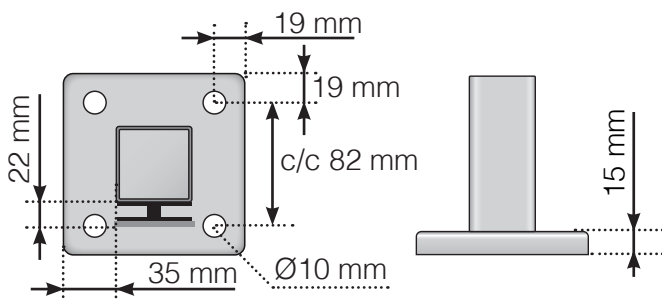

MÅTTMALL

PLACERING - ALUMINIUMSTOLPAR MED FOT, GLASMONTAGE INSIDA

YTTERHÖRN

YTTERHÖRN EJ 90°

INNERHÖRN EJ 90°

INNERHÖRN

AVSLUT

Fristående

Vid vägg

AVSTÅND MELLAN RAKA SEKTIONER

Observera att ritningarna inte är skalnliga

© Räckesbutiken Sweden AB - www.rackesbutiken.se

2020-09-23 v.1.0

RÄCKESBUTIKEN . SE