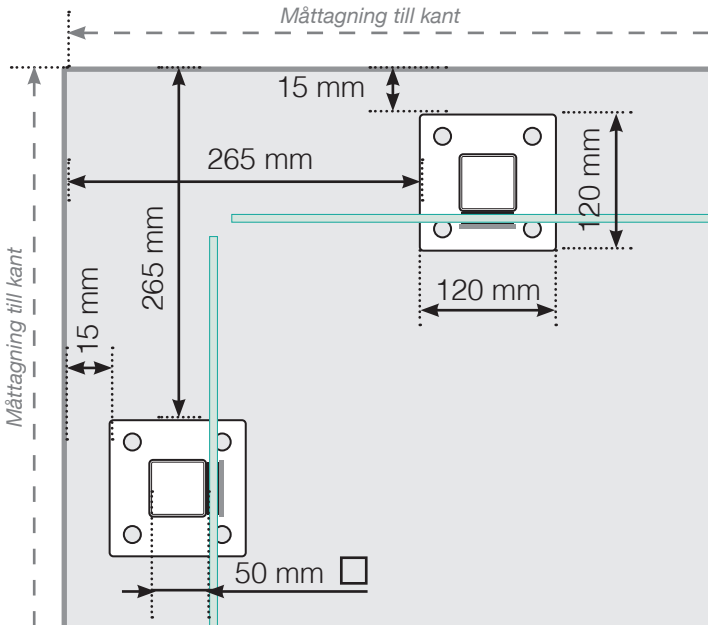

MÅTTMALL

PLACERING - ALUMINIUMSTOLPAR MED FOT, GLASMONTAGE INSIDA

YTTERHÖRN

YTTERHÖRN EJ 90°

INNERHÖRN EJ 90°

INNERHÖRN

AVSLUT

Fristående

Vid vägg

AVSTÅND MELLAN RAKA SEKTIONER

Observera att ritningarna inte är skalnliga

© Räckesbutiken Sweden AB - www.rackesbutiken.se

2020-09-23 v.1.0

RÄCKESBUTIKEN . SE