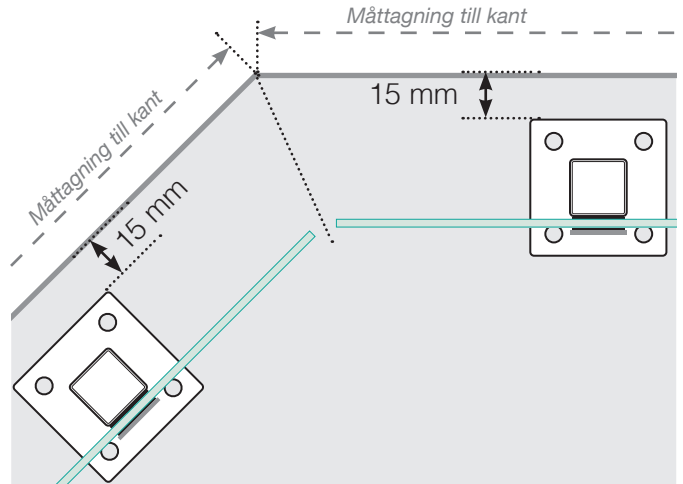

MÅTTMALL

PLACERING - ALUMINIUMSTOLPAR MED FOT, GLASMONTAGE INSIDA

YTTERHÖRN

YTTERHÖRN EJ 90°

INNERHÖRN EJ 90°

INNERHÖRN

AVSLUT

Fristående

Vid vägg

AVSTÅND MELLAN RAKA SEKTIONER

Observera att ritningarna inte är skalnliga

© Räckesbutiken Sweden AB - www.rackesbutiken.se

2020-09-23 v.1.0

RÄCKESBUTIKEN . SE