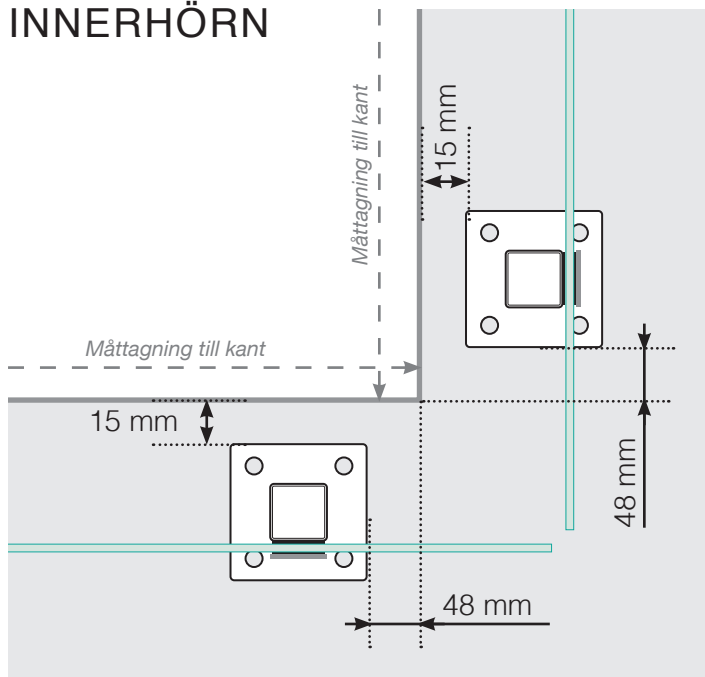

MÅTTMALL

PLACERING - ALUMINIUMSTOLPAR MED FOT, GLASMONTAGE INSIDA

YTTERHÖRN

YTTERHÖRN EJ 90°

INNERHÖRN EJ 90°

INNERHÖRN

AVSLUT

Fristående

Vid vägg

AVSTÅND MELLAN RAKA SEKTIONER

Observera att ritningarna inte är skalnliga

© Räckesbutiken Sweden AB - www.rackesbutiken.se

2020-09-23 v.1.0

RÄCKESBUTIKEN . SE