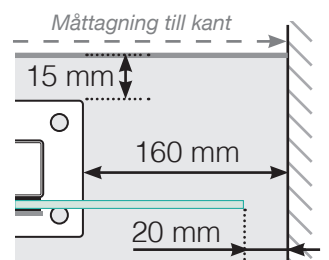

MÅTTMALL

PLACERING - ALUMINIUMSTOLPAR MED FOT, GLASMONTAGE INSIDA

YTTERHÖRN

YTTERHÖRN EJ 90°

INNERHÖRN EJ 90°

INNERHÖRN

AVSLUT

Fristående

Vid vägg

AVSTÅND MELLAN RAKA SEKTIONER

Observera att ritningarna inte är skalnliga

© Räckesbutiken Sweden AB - www.rackesbutiken.se

2020-09-23 v.1.0

RÄCKESBUTIKEN . SE