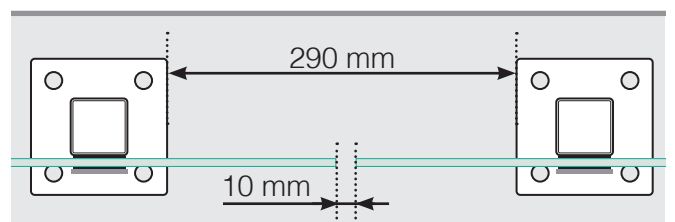

MÅTTMALL

PLACERING - ALUMINIUMSTOLPAR MED FOT, GLASMONTAGE INSIDA

YTTERHÖRN

YTTERHÖRN EJ 90°

INNERHÖRN EJ 90°

INNERHÖRN

AVSLUT

Fristående

Vid vägg

AVSTÅND MELLAN RAKA SEKTIONER

Observera att ritningarna inte är skalnliga

© Räckesbutiken Sweden AB - www.rackesbutiken.se

2020-09-23 v.1.0

RÄCKESBUTIKEN . SE