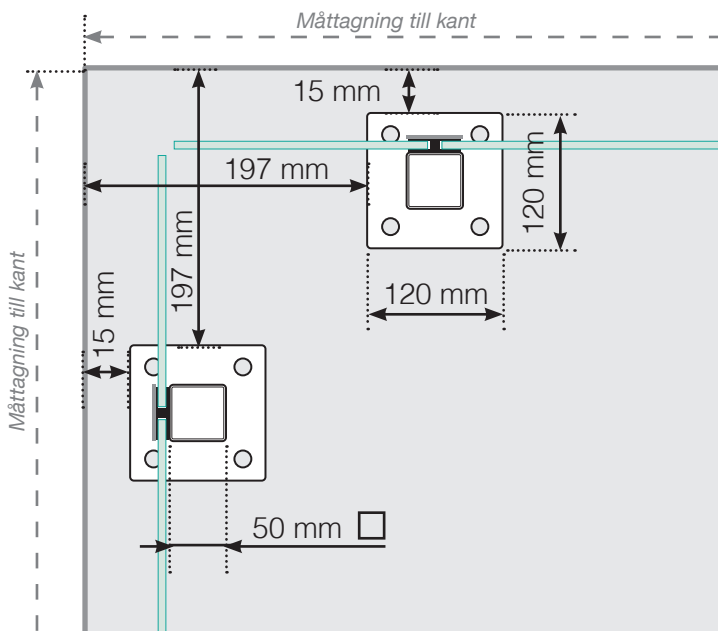

MÅTTMALL

PLACERING - ALUMINIUMSTOLPAR MED FOT, GLASMONTAGE UTSIDA

YTTERHÖRN