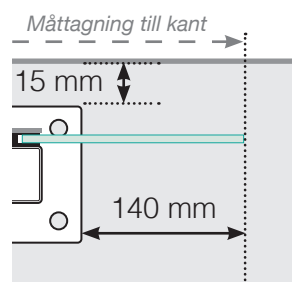

MÅTTMALL

PLACERING - ALUMINIUMSTOLPAR MED FOT, GLASMONTAGE UTSIDA

YTTERHÖRN

YTTERHÖRN EJ 90°

INNERHÖRN EJ 90°

INNERHÖRN

AVSLUT

Fristående

Vid vägg

Observera att ritningarna inte är skalenliga

© Räckesbutiken Sweden AB - www.rackesbutiken.se

2021-03-01 v.2.0