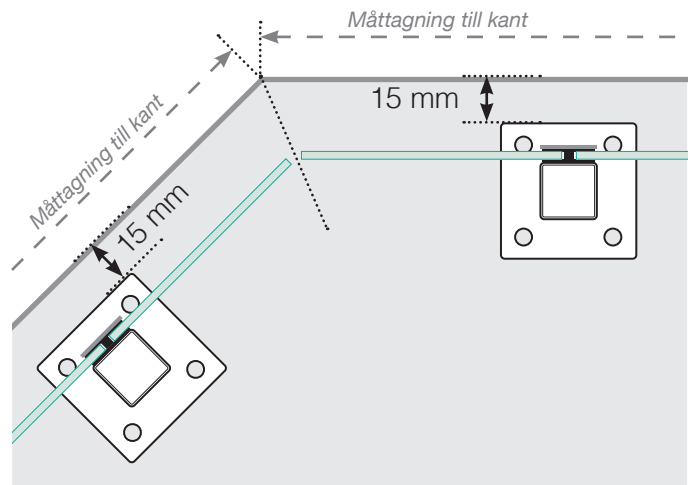

# MÅTTMALL

PLACERING - ALUMINIUMSTOLPAR MED FOT, GLASMONTAGE UTSIDA

## YTTERHÖRN EJ 90°

## INNERHÖRN EJ 90°