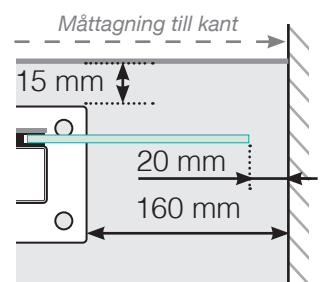

## INNERHÖRN EJ 90°

## INNERHÖRN

## AVSLUT

Fristående

Vid vägg

Observera att ritningarna inte är skalenliga

© Räckesbutiken Sweden AB - [www.rackesbutiken.se](http://www.rackesbutiken.se)

2021-03-01 v.2.0