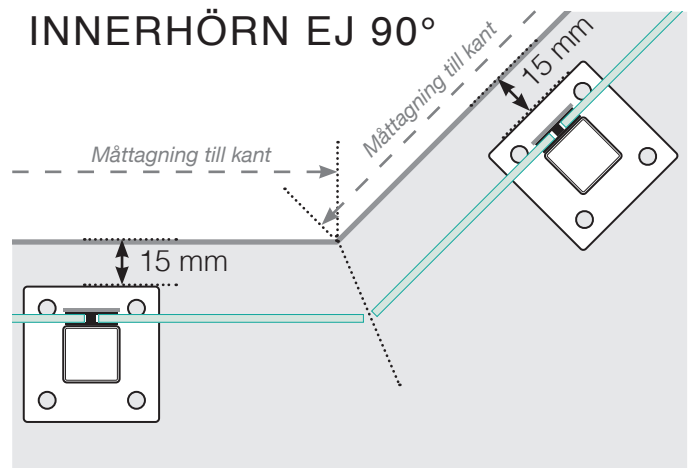

# MÅTTMALL

PLACERING - ALUMINIUMSTOLPAR MED FOT, GLASMONTAGE UTSIDA

## YTTERHÖRN EJ 90°

## INNERHÖRN EJ 90°