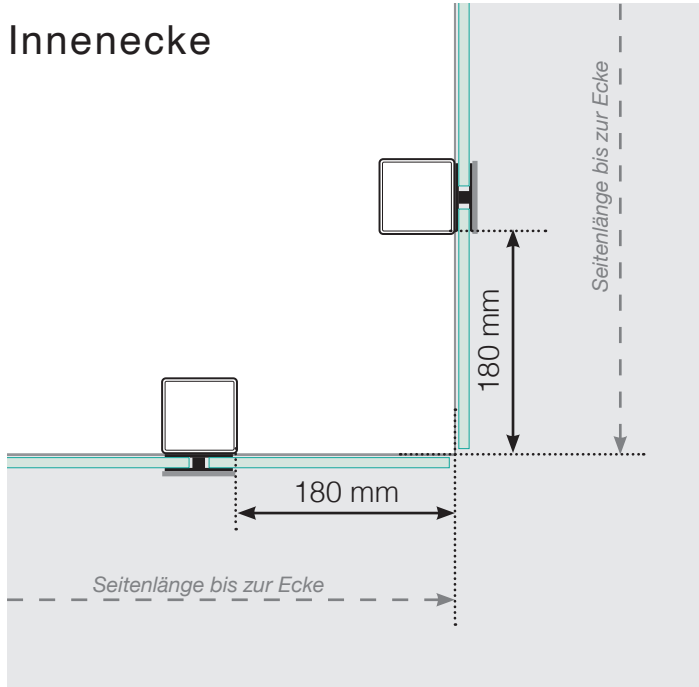

Maßvorlage

Platzierung - Aluminiumpfosten seitliche Verankerung

Außenecke

Außenecke > 90°

Innenecke > 90°

Innenecke

Endpfosten

Freies Ende

An einer Wand

Achtung: Die Zeichnungen sind nicht maßstabgetreu

© Räckesbutiken Sweden AB - www.gelaenderladen.at

01.03.2021 v.2.0

GELÄNDERLADEN.CH