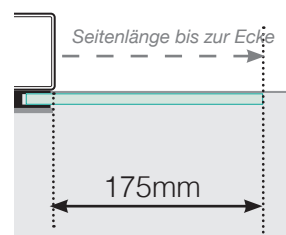

Maßvorlage

Platzierung - Aluminiumpfosten seitliche Verankerung

Außenecke

Außenecke > 90°

Innenecke > 90°

Innenecke

Endpfosten

Freies Ende

An einer Wand

Achtung: Die Zeichnungen sind nicht maßstabgetreu

© Räckesbutiken Sweden AB - www.gelaenderladen.at

01.03.2021 v.2.0

GELÄNDERLADEN.CH