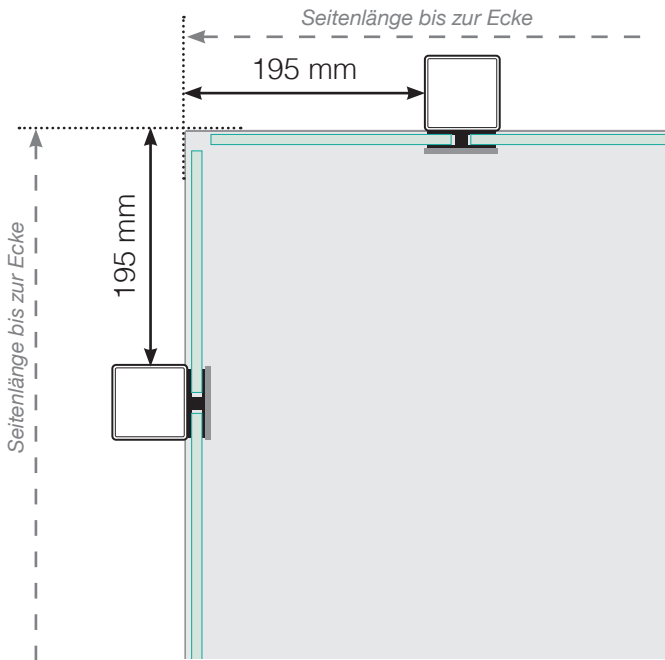

Maßvorlage

Platzierung - Aluminiumpfosten seitliche Verankerung

Außenecke

Außenecke > 90°

Innenecke > 90°

Innenecke

Endpfosten

Freies Ende

An einer Wand

Achtung: Die Zeichnungen sind nicht maßstabgetreu

© Räckesbutiken Sweden AB - www.gelaenderladen.at

01.03.2021 v.2.0

GELÄNDERLADEN.CH