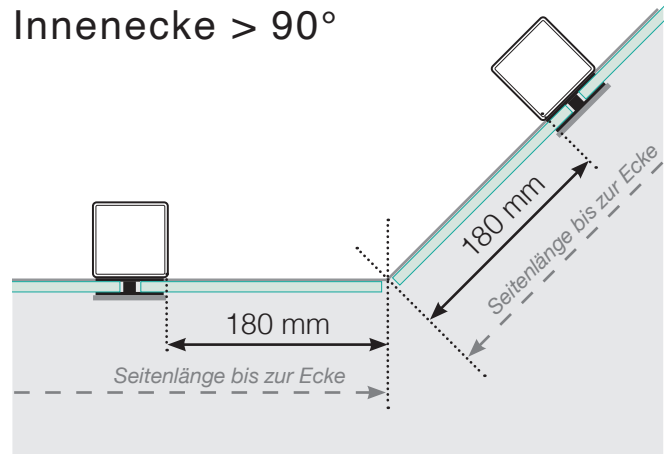

Maßvorlage

Platzierung - Aluminiumpfosten seitliche Verankerung

Außenecke

Außenecke > 90°

Innenecke > 90°

Innenecke

Endpfosten

Freies Ende

An einer Wand

Achtung: Die Zeichnungen sind nicht maßstabgetreu

© Räckesbutiken Sweden AB - www.gelaenderladen.at

01.03.2021 v.2.0

GELÄNDERLADEN.CH