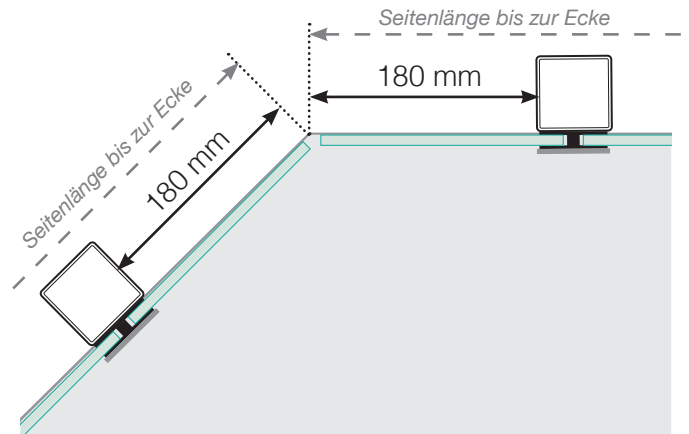

Maßvorlage

Platzierung - Aluminiumpfosten seitliche Verankerung

Außenecke

Außenecke > 90°

Innenecke > 90°

Innenecke

Endpfosten

Freies Ende

An einer Wand

Achtung: Die Zeichnungen sind nicht maßstabgetreu

© Räckesbutiken Sweden AB - www.gelaenderladen.at

01.03.2021 v.2.0

GELÄNDERLADEN.CH