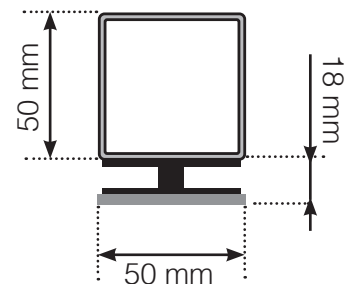

An einer Wand

Achtung: Die Zeichnungen sind nicht maßstabgetreu

© Räckesbutiken Sweden AB - www.gelaenderladen.at

01.03.2021 v.2.0

GELÄNDERLADEN.CH