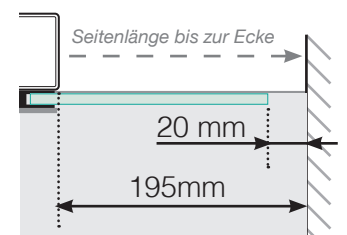

Maßvorlage

Platzierung - Aluminiumpfosten seitliche Verankerung

Außenecke

Außenecke > 90°

Innenecke > 90°

Innenecke

Endpfosten

Freies Ende

An einer Wand

Achtung: Die Zeichnungen sind nicht maßstabgetreu

© Räckesbutiken Sweden AB - www.gelaenderladen.at

01.03.2021 v.2.0

GELÄNDERLADEN.CH