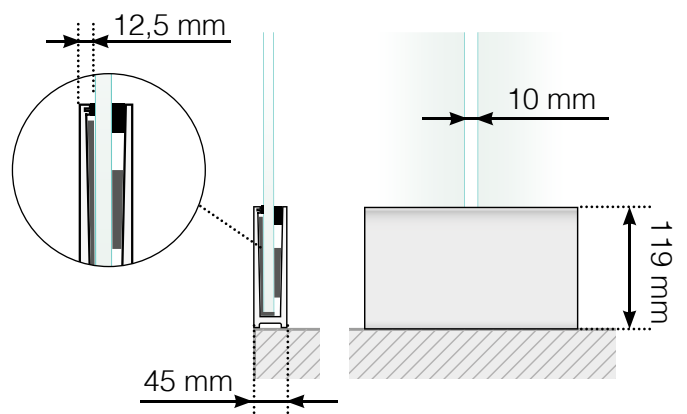

MÅLESKABELON

PLACERING - STOLPEFRIT SKINNE

YDERHJØRNE

YDERHJØRNE EJ 90°

INDERHJØRNE EJ 90°

INDERHJØRNE

AFSLUTNING

Fristående

Ved væg

Observér at tegningerne ikke har korrekt målstoksforhold

© Räckesbutiken Sweden AB - www.gelaenderbutikken.dk

19.11.2020 v.1.0

GELÄNDERBUTIKKEN.DK