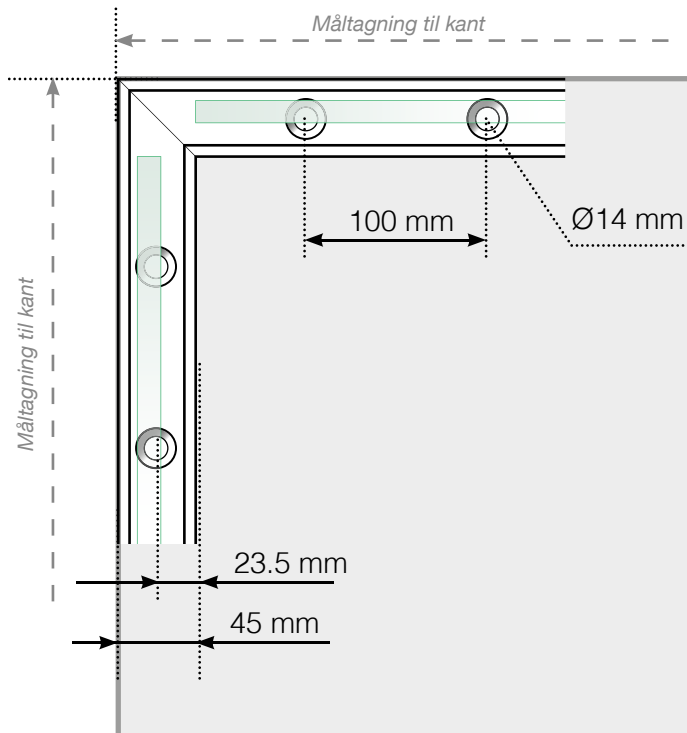

MÅLESKABELON

PLACERING - STOLPEFRIT SKINNE

YDERHJØRNE

YDERHJØRNE EJ 90°

INDERHJØRNE EJ 90°

INDERHJØRNE

AFSLUTNING

Fristående

Ved væg

Observér at tegningerne ikke har korrekt målstoksforhold

© Räckesbutiken Sweden AB - www.gelaenderbutikken.dk

19.11.2020 v.1.0

GELÄNDERBUTIKKEN.DK