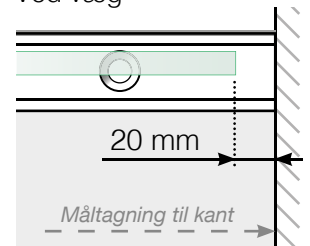

MÅLESKABELON

PLACERING - STOLPEFRIT SKINNE

YDERHJØRNE

YDERHJØRNE EJ 90°

INDERHJØRNE EJ 90°

INDERHJØRNE

AFSLUTNING

Fristående

Ved væg

Observér at tegningerne ikke har korrekt målstoksforhold

© Räckesbutiken Sweden AB - www.gelaenderbutikken.dk

19.11.2020 v.1.0

GELÄNDERBUTIKKEN.DK