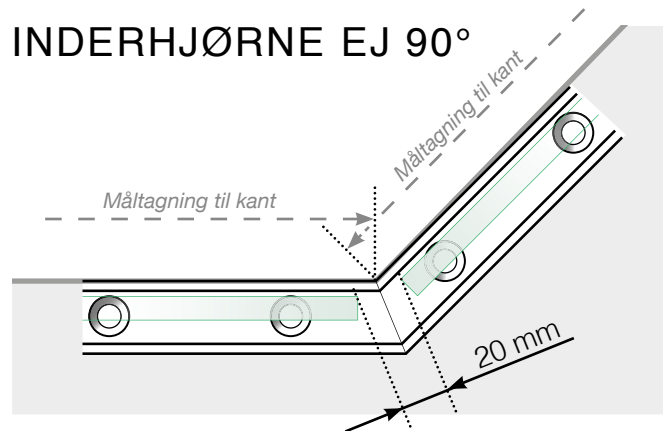

MÅLESKABELON

PLACERING - STOLPEFRIT SKINNE

YDERHJØRNE

YDERHJØRNE EJ 90°

INDERHJØRNE EJ 90°

INDERHJØRNE

AFSLUTNING

Fristående

Ved væg

Observér at tegningerne ikke har korrekt målstoksforhold

© Räckesbutiken Sweden AB - www.gelaenderbutikken.dk

19.11.2020 v.1.0

GELÄNDERBUTIKKEN.DK