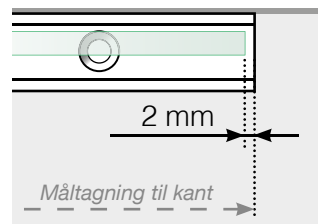

MÅLESKABELON

PLACERING - STOLPEFRIT SKINNE

YDERHJØRNE

YDERHJØRNE EJ 90°

INDERHJØRNE EJ 90°

INDERHJØRNE

AFSLUTNING

Fristående

Ved væg

Observér at tegningerne ikke har korrekt målstoksforhold

© Räckesbutiken Sweden AB - www.gelaenderbutikken.dk

19.11.2020 v.1.0

GELÄNDERBUTIKKEN.DK