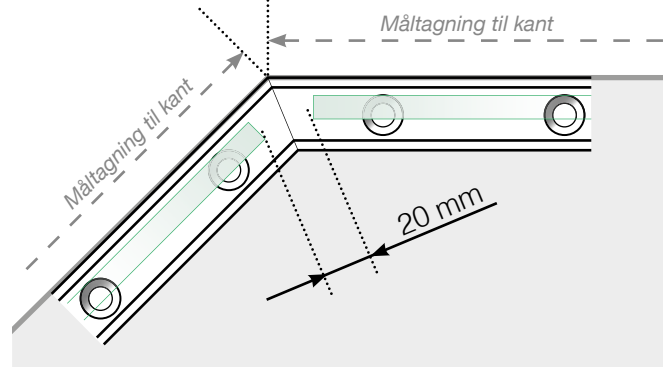

MÅLESKABELON

PLACERING - STOLPEFRIT SKINNE

YDERHJØRNE

YDERHJØRNE EJ 90°

INDERHJØRNE EJ 90°

INDERHJØRNE

AFSLUTNING

Fristående

Ved væg

Observér at tegningerne ikke har korrekt målstoksforhold

© Räckesbutiken Sweden AB - www.gelaenderbutikken.dk

19.11.2020 v.1.0

GELÄNDERBUTIKKEN.DK