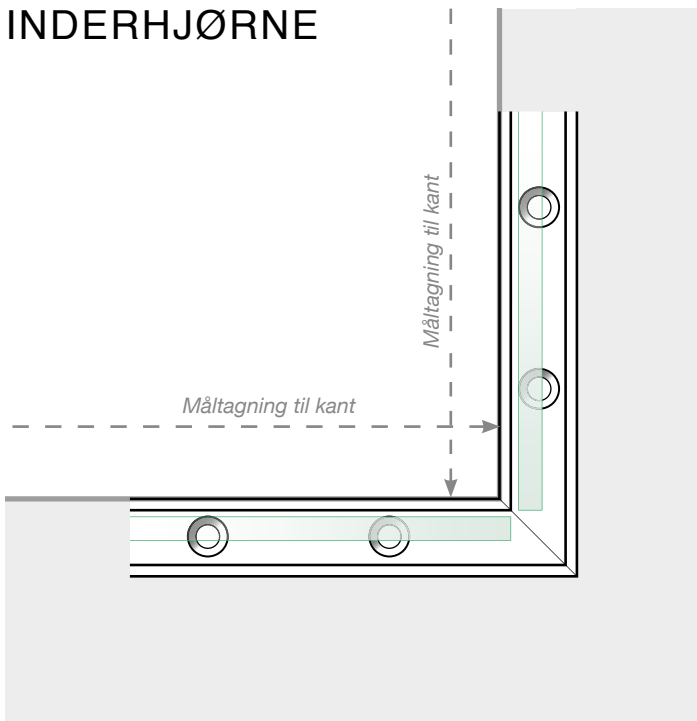

MÅLESKABELON

PLACERING - STOLPEFRIT SKINNE

YDERHJØRNE

YDERHJØRNE EJ 90°

INDERHJØRNE EJ 90°

INDERHJØRNE

AFSLUTNING

Fristående

Ved væg

Observér at tegningerne ikke har korrekt målstoksforhold

© Räckesbutiken Sweden AB - www.gelaenderbutikken.dk

19.11.2020 v.1.0

GELÄNDERBUTIKKEN.DK