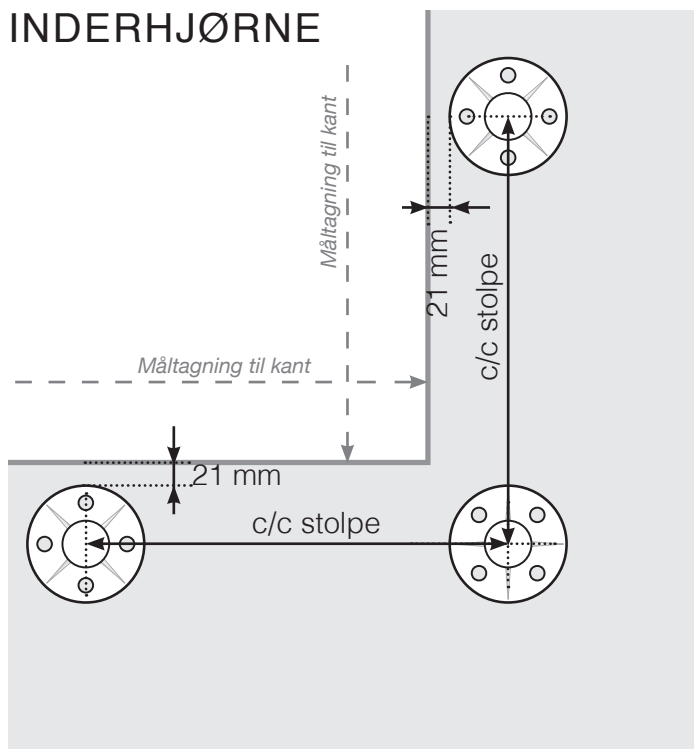

INDERHJØRNE