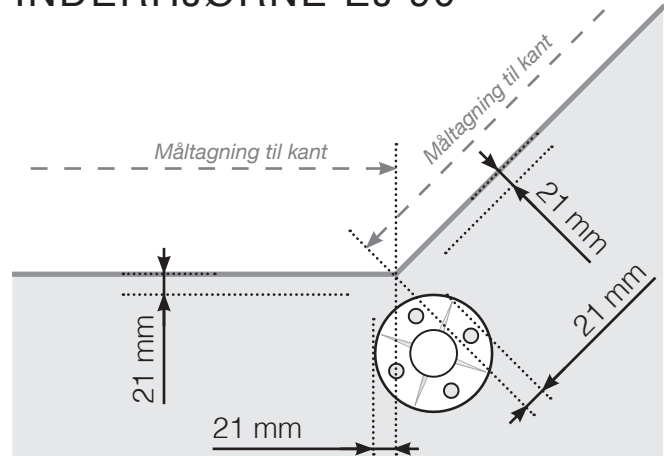

# MÅLESKABELON

PLACERING - RUSTFRIE STOLPER MED FOD TIL WIREGELÆNDER

## YDERHJØRNE EJ 90°

## INDERHJØRNE EJ 90°