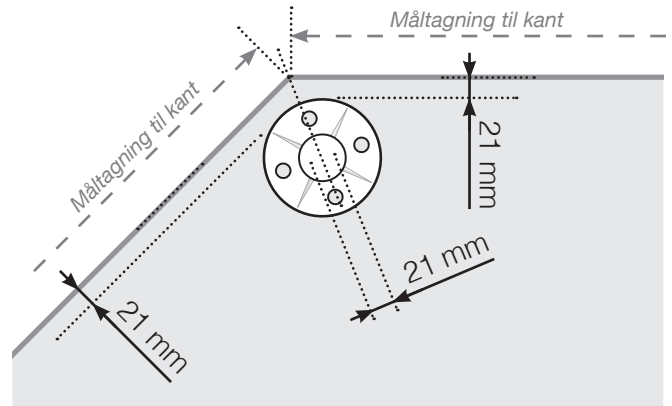

# MÅLESKABELON

PLACERING - RUSTFRIE STOLPER MED FOD TIL WIREGELÆNDER

## YDERHJØRNE EJ 90°

## INDERHJØRNE EJ 90°