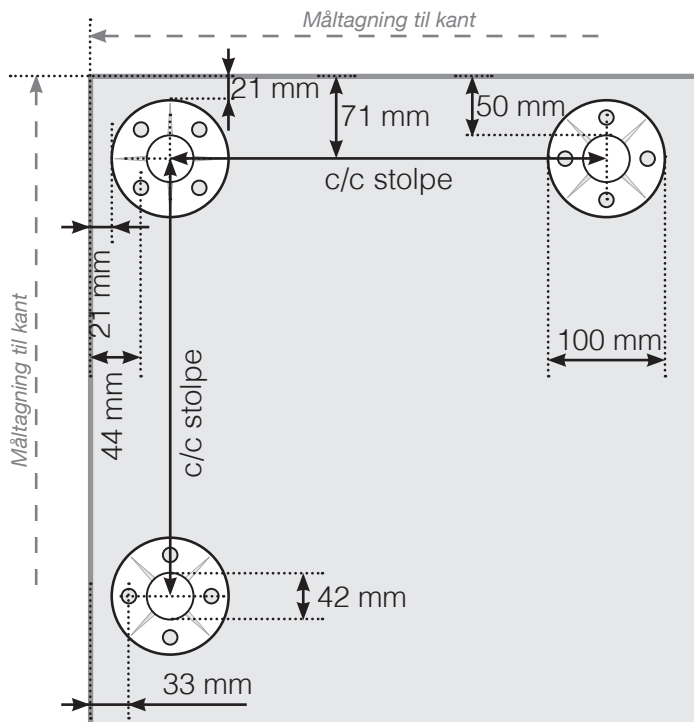

# MÅLESKABELON

PLACERING - RUSTFRIE STOLPER MED FOD TIL WIREGELÆNDER

## YDERHJØRNE EJ 90°

## INDERHJØRNE EJ 90°