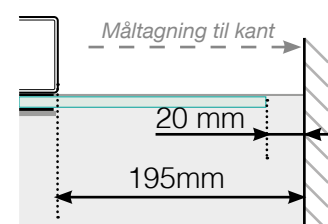

MÅLESKABELON

PLACERING - ALUMINIUM STOLPER UDENPÅ

YDERHJØRNE

YDERHJØRNE EJ 90°

INDERHJØRNE

INDERHJØRNE EJ 90°

AFSLUTNING STOLPE

Fristående

Ved væg

AFSTAND MELLEM LIGE SEKTIONER

Observér at tegningerne ikke har korrekt målstoksforhold

© Räckesbutiken Sweden AB - www.gelaenderbutikken.dk

01.09.2019 v.1.0

GELÆNDERBUTIKKEN.DK