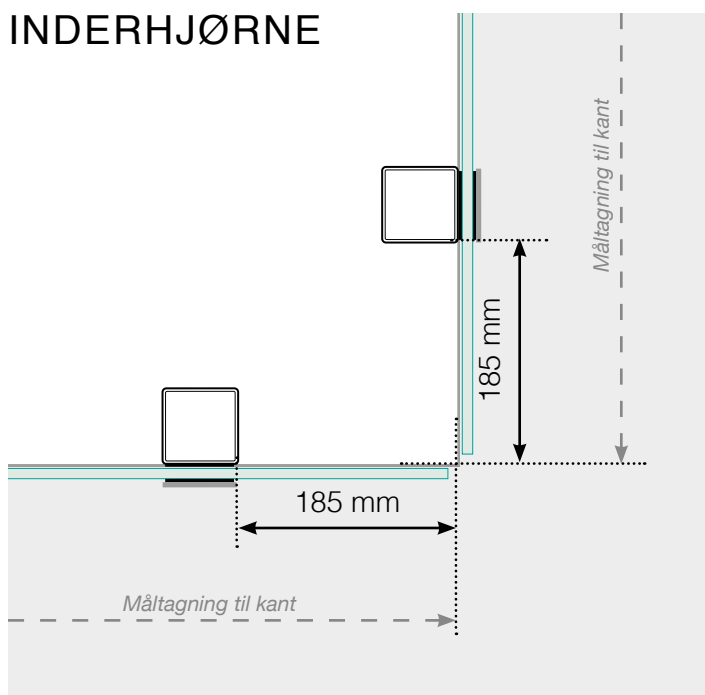

MÅLESKABELON

PLACERING - ALUMINIUM STOLPER UDENPÅ

YDERHJØRNE

YDERHJØRNE EJ 90°

INDERHJØRNE

INDERHJØRNE EJ 90°

AFSLUTNING STOLPE

Fristående

Ved væg

AFSTAND MELLEM LIGE SEKTIONER

Observér at tegningerne ikke har korrekt målstoksforhold

© Räckesbutiken Sweden AB - www.gelaenderbutikken.dk

01.09.2019 v.1.0

GELÆNDERBUTIKKEN.DK