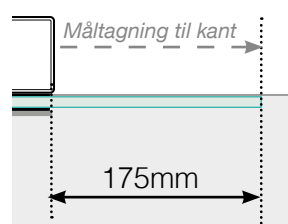

MÅLESKABELON

PLACERING - ALUMINIUM STOLPER UDENPÅ

YDERHJØRNE

YDERHJØRNE EJ 90°

INDERHJØRNE

INDERHJØRNE EJ 90°

AFSLUTNING STOLPE

Fristående

Ved væg

AFSTAND MELLEM LIGE SEKTIONER

Observér at tegningerne ikke har korrekt målstoksforhold

© Räckesbutiken Sweden AB - www.gelaenderbutikken.dk

01.09.2019 v.1.0

GELÆNDERBUTIKKEN.DK