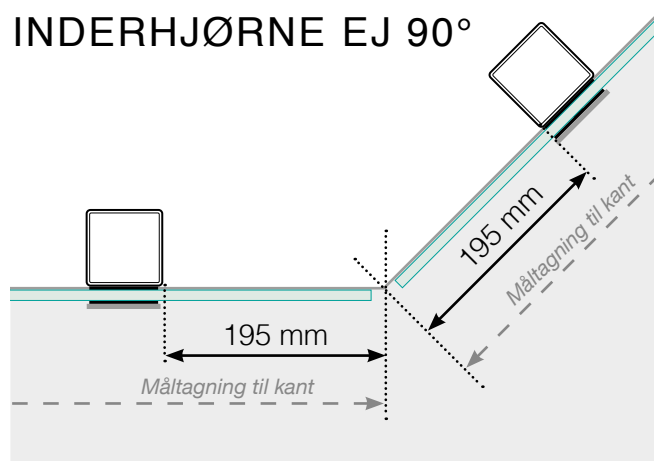

MÅLESKABELON

PLACERING - ALUMINIUM STOLPER UDENPÅ

YDERHJØRNE

YDERHJØRNE EJ 90°

INDERHJØRNE

INDERHJØRNE EJ 90°

AFSLUTNING STOLPE

Fristående

Ved væg

AFSTAND MELLEM LIGE SEKTIONER

Observér at tegningerne ikke har korrekt målstoksforhold

© Räckesbutiken Sweden AB - www.gelaenderbutikken.dk

01.09.2019 v.1.0

GELÆNDERBUTIKKEN.DK