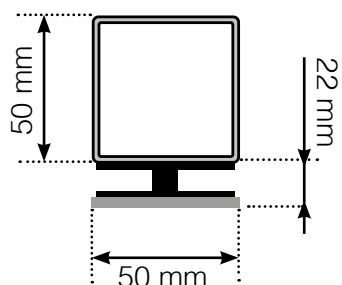

MÅLESKABELON

PLACERING - ALUMINIUM STOLPER UDENPÅ

YDERHJØRNE

YDERHJØRNE EJ 90°

INDERHJØRNE

INDERHJØRNE EJ 90°

AFSLUTNING STOLPE

Fristående

Ved væg

AFSTAND MELLEM LIGE SEKTIONER

Observér at tegningerne ikke har korrekt målstoksforhold

© Räckesbutiken Sweden AB - www.gelaenderbutikken.dk

01.09.2019 v.1.0

GELÆNDERBUTIKKEN.DK