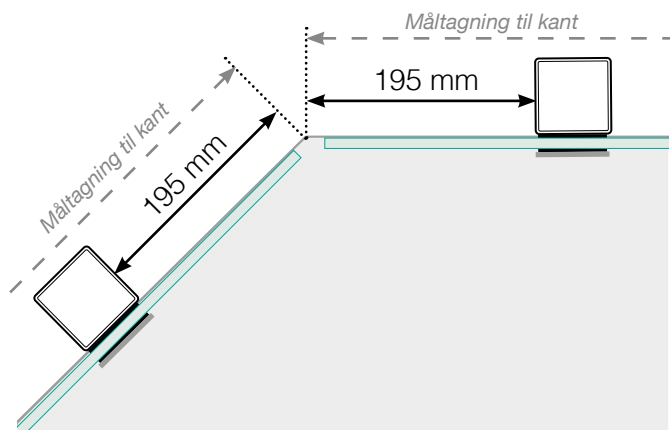

MÅLESKABELON

PLACERING - ALUMINIUM STOLPER UDENPÅ

YDERHJØRNE

YDERHJØRNE EJ 90°

INDERHJØRNE

INDERHJØRNE EJ 90°

AFSLUTNING STOLPE

Fristående

Ved væg

AFSTAND MELLEM LIGE SEKTIONER

Observér at tegningerne ikke har korrekt målstoksforhold

© Räckesbutiken Sweden AB - www.gelaenderbutikken.dk

01.09.2019 v.1.0

GELÆNDERBUTIKKEN.DK