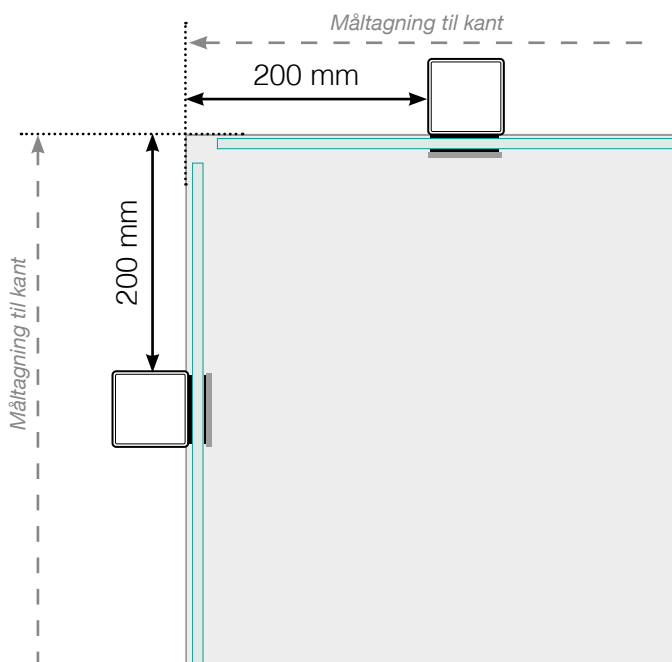

MÅLESKABELON

PLACERING - ALUMINIUM STOLPER UDENPÅ

YDERHJØRNE

YDERHJØRNE EJ 90°

INDERHJØRNE

INDERHJØRNE EJ 90°

AFSLUTNING STOLPE

Fristående

Ved væg

AFSTAND MELLEM LIGE SEKTIONER

Observér at tegningerne ikke har korrekt målstoksforhold

© Räckesbutiken Sweden AB - www.gelaenderbutikken.dk

01.09.2019 v.1.0

GELÆNDERBUTIKKEN.DK