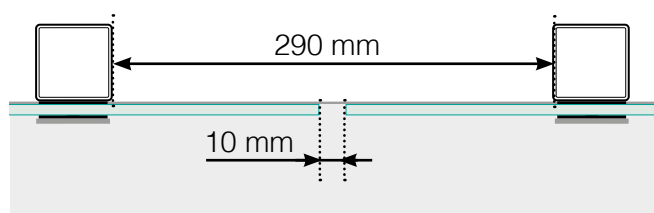

MÅLESKABELON

PLACERING - ALUMINIUM STOLPER UDENPÅ

YDERHJØRNE

YDERHJØRNE EJ 90°

INDERHJØRNE

INDERHJØRNE EJ 90°

AFSLUTNING STOLPE

Fristående

Ved væg

AFSTAND MELLEM LIGE SEKTIONER

Observér at tegningerne ikke har korrekt målstoksforhold

© Räckesbutiken Sweden AB - www.gelaenderbutikken.dk

01.09.2019 v.1.0

GELÆNDERBUTIKKEN.DK