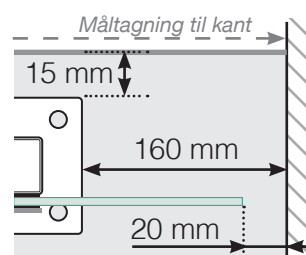

MÅLESKABELON

PLACERING - ALUMINIUM STOLPER MED FOD
GLASMONTERING INDERSIDE

YDERHJØRNE

YDERHJØRNE EJ 90°

INDERHJØRNE EJ 90°

INDERHJØRNE

AFSLUTNING STOLPE

Fristående

Ved væg

AFSTAND MELLEM LIGE SEKTIONER

Observér at tegningerne ikke har korrekt målstoksforhold

© Räckesbutiken Sweden AB - www.gelaenderbutikken.dk

23.09.2020 v.1.0

GELÄNDERBUTIKKEN.DK