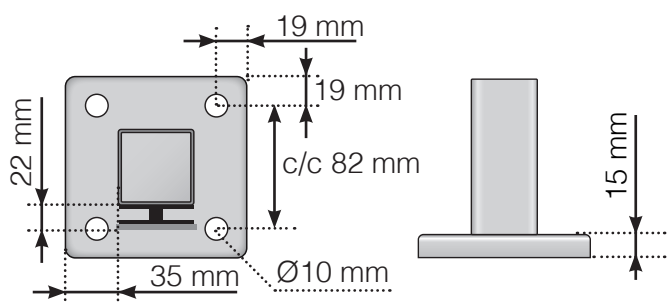

MÅLESKABELON

PLACERING - ALUMINIUM STOLPER MED FOD
GLASMONTERING INDERSIDE

YDERHJØRNE

YDERHJØRNE EJ 90°

INDERHJØRNE EJ 90°

INDERHJØRNE

AFSLUTNING STOLPE

Fristående

Ved væg

AFSTAND MELLEM LIGE SEKTIONER

Observér at tegningerne ikke har korrekt målstoksforhold

© Räckesbutiken Sweden AB - www.gelaenderbutikken.dk

23.09.2020 v.1.0

GELÄNDERBUTIKKEN.DK