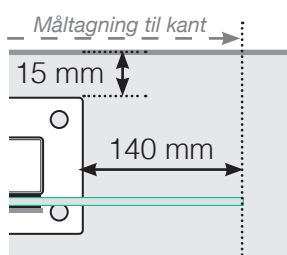

MÅLESKABELON

PLACERING - ALUMINIUM STOLPER MED FOD
GLASMONTERING INDERSIDE

YDERHJØRNE

YDERHJØRNE EJ 90°

INDERHJØRNE EJ 90°

INDERHJØRNE

AFSLUTNING STOLPE

Fristående

Ved væg

AFSTAND MELLEM LIGE SEKTIONER

Observér at tegningerne ikke har korrekt målstoksforhold

© Räckesbutiken Sweden AB - www.gelaenderbutikken.dk

23.09.2020 v.1.0

GELÄNDERBUTIKKEN.DK