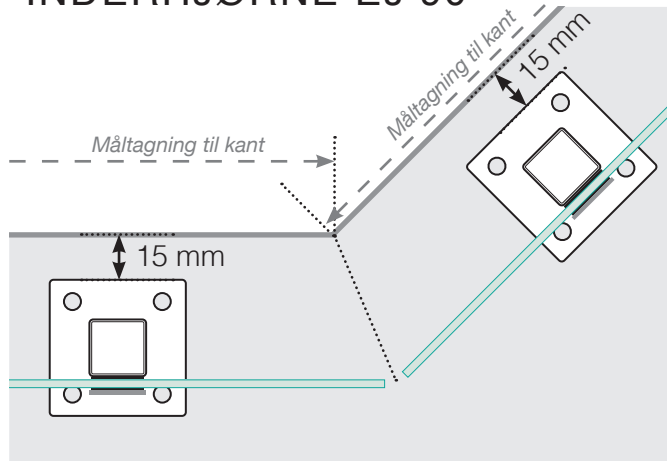

MÅLESKABELON

PLACERING - ALUMINIUM STOLPER MED FOD
GLASMONTERING INDERSIDE

YDERHJØRNE

YDERHJØRNE EJ 90°

INDERHJØRNE EJ 90°

INDERHJØRNE

AFSLUTNING STOLPE

Fristående

Ved væg

AFSTAND MELLEM LIGE SEKTIONER

Observér at tegningerne ikke har korrekt målstoksforhold

© Räckesbutiken Sweden AB - www.gelaenderbutikken.dk

23.09.2020 v.1.0

GELÄNDERBUTIKKEN.DK