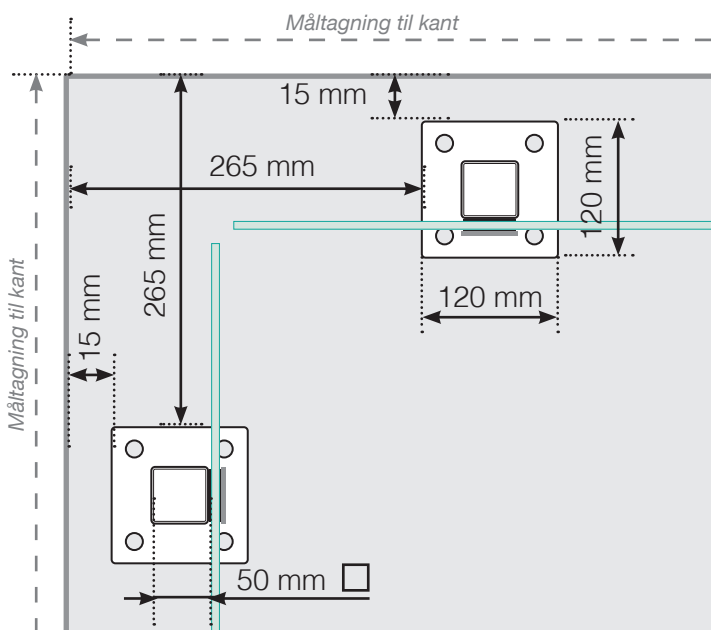

MÅLESKABELON

PLACERING - ALUMINIUM STOLPER MED FOD
GLASMONTERING INDERSIDE

YDERHJØRNE

YDERHJØRNE EJ 90°

INDERHJØRNE EJ 90°

INDERHJØRNE

AFSLUTNING STOLPE

Fristående

Ved væg

AFSTAND MELLEM LIGE SEKTIONER

Observér at tegningerne ikke har korrekt målstoksforhold

© Räckesbutiken Sweden AB - www.gelaenderbutikken.dk

23.09.2020 v.1.0

GELÄNDERBUTIKKEN.DK