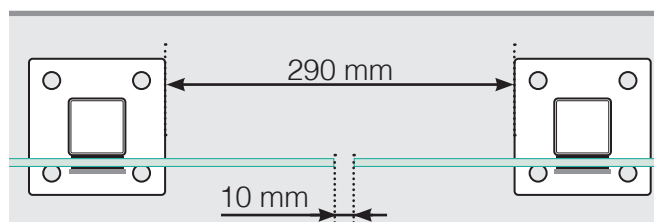

MÅLESKABELON

PLACERING - ALUMINIUM STOLPER MED FOD
GLASMONTERING INDERSIDE

YDERHJØRNE

YDERHJØRNE EJ 90°

INDERHJØRNE EJ 90°

INDERHJØRNE

AFSLUTNING STOLPE

Fristående

Ved væg

AFSTAND MELLEM LIGE SEKTIONER

Observér at tegningerne ikke har korrekt målstoksforhold

© Räckesbutiken Sweden AB - www.gelaenderbutikken.dk

23.09.2020 v.1.0

GELÄNDERBUTIKKEN.DK