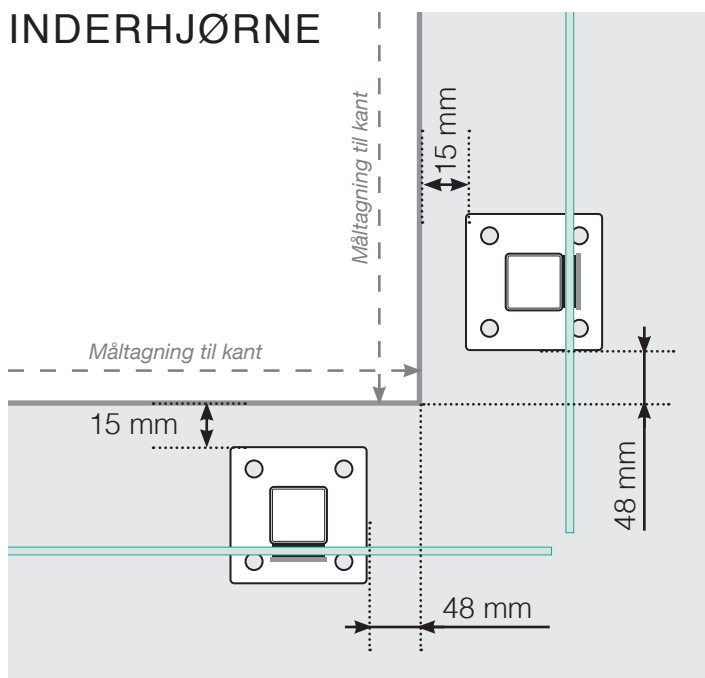

MÅLESKABELON

PLACERING - ALUMINIUM STOLPER MED FOD
GLASMONTERING INDERSIDE

YDERHJØRNE

YDERHJØRNE EJ 90°

INDERHJØRNE EJ 90°

INDERHJØRNE

AFSLUTNING STOLPE

Fristående

Ved væg

AFSTAND MELLEM LIGE SEKTIONER

Observér at tegningerne ikke har korrekt målstoksforhold

© Räckesbutiken Sweden AB - www.gelaenderbutikken.dk

23.09.2020 v.1.0

GELÄNDERBUTIKKEN.DK