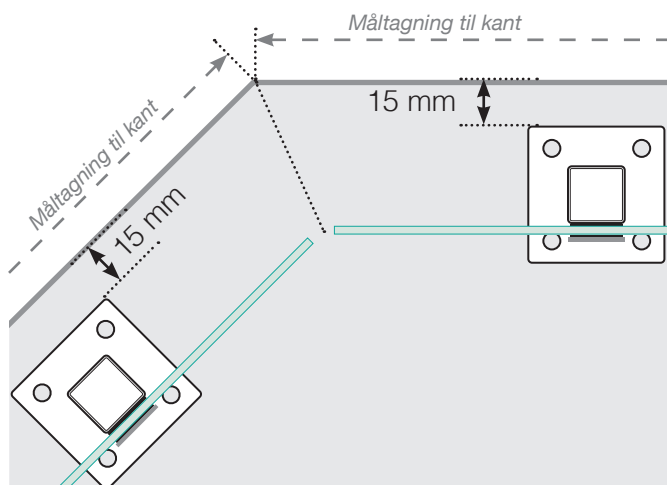

MÅLESKABELON

PLACERING - ALUMINIUM STOLPER MED FOD
GLASMONTERING INDERSIDE

YDERHJØRNE

YDERHJØRNE EJ 90°

INDERHJØRNE EJ 90°

INDERHJØRNE

AFSLUTNING STOLPE

Fristående

Ved væg

AFSTAND MELLEM LIGE SEKTIONER

Observér at tegningerne ikke har korrekt målstoksforhold

© Räckesbutiken Sweden AB - www.gelaenderbutikken.dk

23.09.2020 v.1.0

GELÄNDERBUTIKKEN.DK