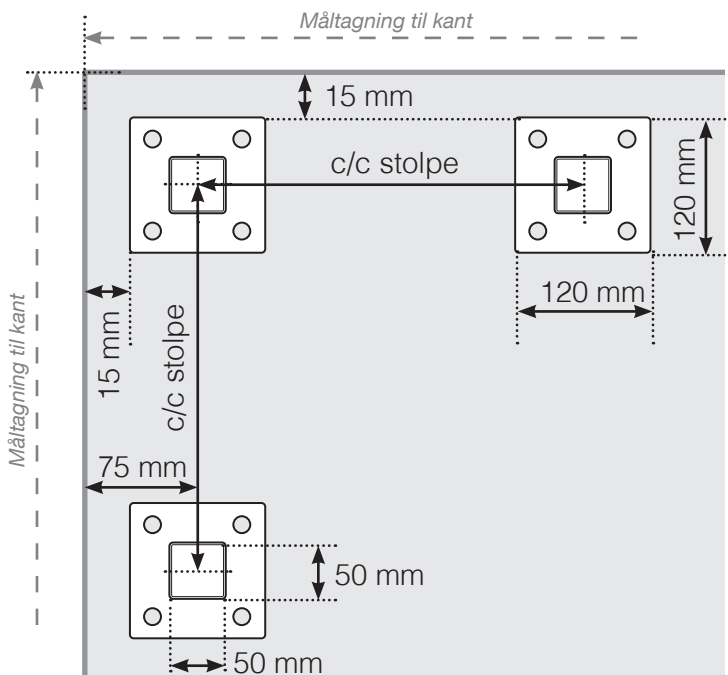

# MÅLESKABELON

## PLACERING - ALUMINIUM STOLPER MED FOD

### YDERHJØRNE EJ 90°

### INDERHJØRNE EJ 90°