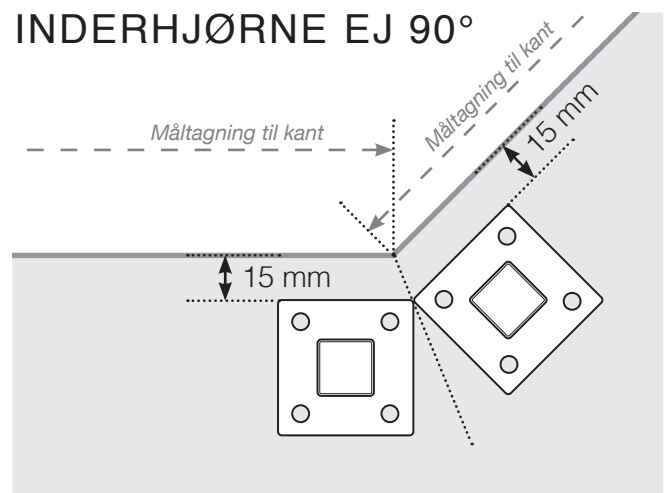

INDERHJØRNE EJ 90°