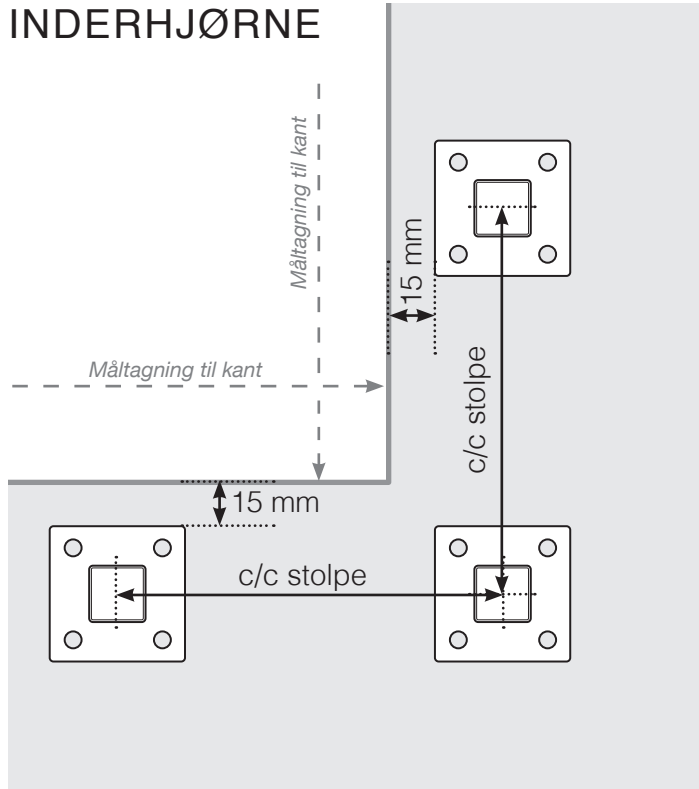

INDERHJØRNE