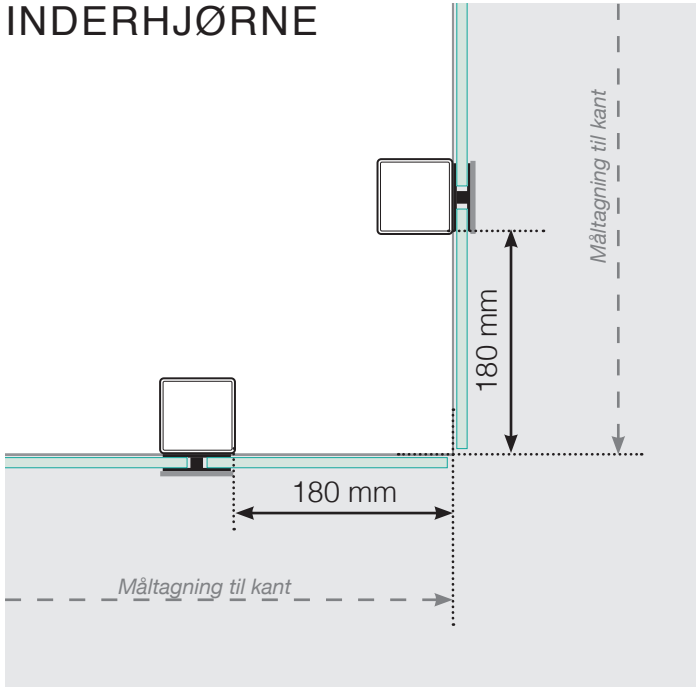

MÅLESKABELON

PLACERING - ALUMINIUM STOLPER UDENPÅ

YDERHJØRNE

YDERHJØRNE EJ 90°

INDERHJØRNE

INDERHJØRNE EJ 90°

AFSLUTNING STOLPE

Fristående

Ved væg

Observér at tegningerne ikke har korrekt målstoksforhold

© Räckesbutiken Sweden AB - www.gelaenderbutikken.dk

01.03.2021 v.2.0

GELÆNDERBUTIKKEN.DK