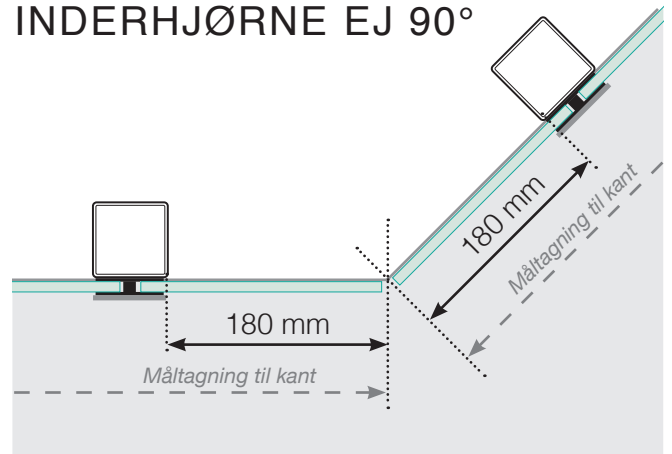

MÅLESKABELON

PLACERING - ALUMINIUM STOLPER UDENPÅ

YDERHJØRNE

YDERHJØRNE EJ 90°

INDERHJØRNE

INDERHJØRNE EJ 90°

AFSLUTNING STOLPE

Fristående

Ved væg

Observér at tegningerne ikke har korrekt målstoksforhold

© Räckesbutiken Sweden AB - www.gelaenderbutikken.dk

01.03.2021 v.2.0

GELÆNDERBUTIKKEN.DK