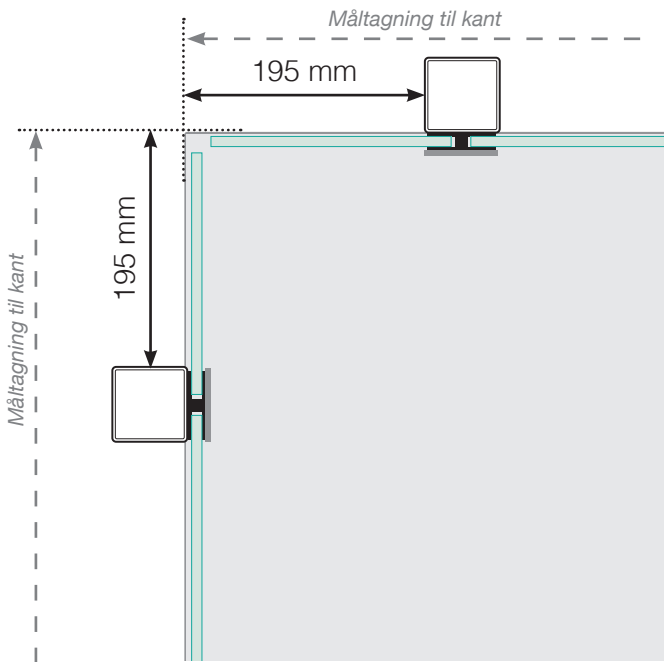

MÅLESKABELON

PLACERING - ALUMINIUM STOLPER UDENPÅ

YDERHJØRNE

YDERHJØRNE EJ 90°

INDERHJØRNE

INDERHJØRNE EJ 90°

AFSLUTNING STOLPE

Fristående

Ved væg

Observér at tegningerne ikke har korrekt målstoksforhold

© Räckesbutiken Sweden AB - www.gelaenderbutikken.dk

01.03.2021 v.2.0

GELÆNDERBUTIKKEN.DK