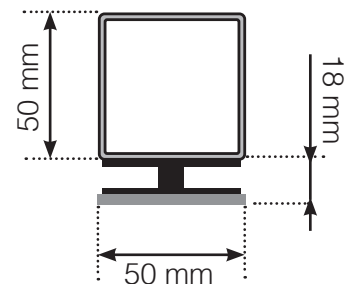

MÅLESKABELON

PLACERING - ALUMINIUM STOLPER UDENPÅ

YDERHJØRNE

YDERHJØRNE EJ 90°

INDERHJØRNE

INDERHJØRNE EJ 90°

AFSLUTNING STOLPE

Fristående

Ved væg

Observér at tegningerne ikke har korrekt målstoksforhold

© Räckesbutiken Sweden AB - www.gelaenderbutikken.dk

01.03.2021 v.2.0

GELÆNDERBUTIKKEN.DK