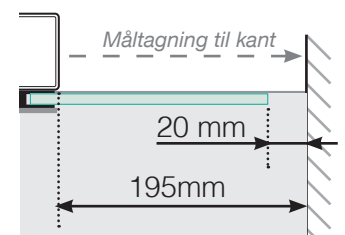

MÅLESKABELON

PLACERING - ALUMINIUM STOLPER UDENPÅ

YDERHJØRNE

YDERHJØRNE EJ 90°

INDERHJØRNE

INDERHJØRNE EJ 90°

AFSLUTNING STOLPE

Fristående

Ved væg

Observér at tegningerne ikke har korrekt målstoksforhold

© Räckesbutiken Sweden AB - www.gelaenderbutikken.dk

01.03.2021 v.2.0

GELÆNDERBUTIKKEN.DK