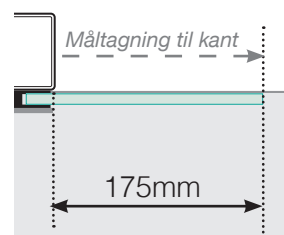

MÅLESKABELON

PLACERING - ALUMINIUM STOLPER UDENPÅ

YDERHJØRNE

YDERHJØRNE EJ 90°

INDERHJØRNE

INDERHJØRNE EJ 90°

AFSLUTNING STOLPE

Fristående

Ved væg

Observér at tegningerne ikke har korrekt målstoksforhold

© Räckesbutiken Sweden AB - www.gelaenderbutikken.dk

01.03.2021 v.2.0

GELÆNDERBUTIKKEN.DK