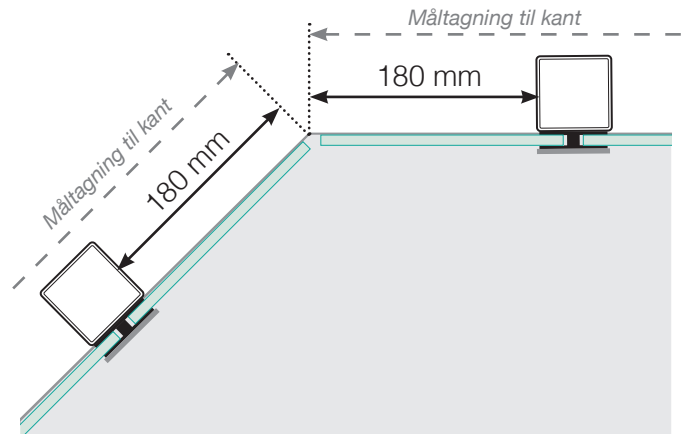

MÅLESKABELON

PLACERING - ALUMINIUM STOLPER UDENPÅ

YDERHJØRNE

YDERHJØRNE EJ 90°

INDERHJØRNE

INDERHJØRNE EJ 90°

AFSLUTNING STOLPE

Fristående

Ved væg

Observér at tegningerne ikke har korrekt målstoksforhold

© Räckesbutiken Sweden AB - www.gelaenderbutikken.dk

01.03.2021 v.2.0

GELÆNDERBUTIKKEN.DK