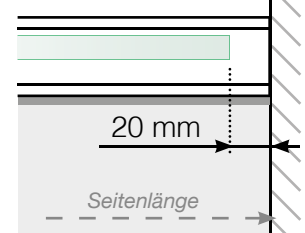

# Maßvorlage

Platzierung für Ganzglasgeländer- Klemmschiene

## Außenecke > 90°

## Innenecke

## Abschluss

Freies Ende

An einer Wand

Achtung: Die Zeichnungen sind nicht maßstabgetreu

© Räckesbutiken Sweden AB - [www.gelaenderladen.de](http://www.gelaenderladen.de)

19.11.2020 v.1.0

GELÄNDERLADEN.DE