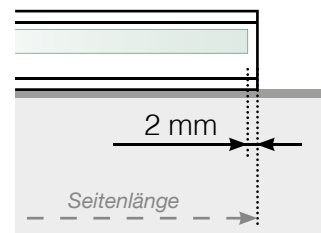

Abschluss

Freies Ende