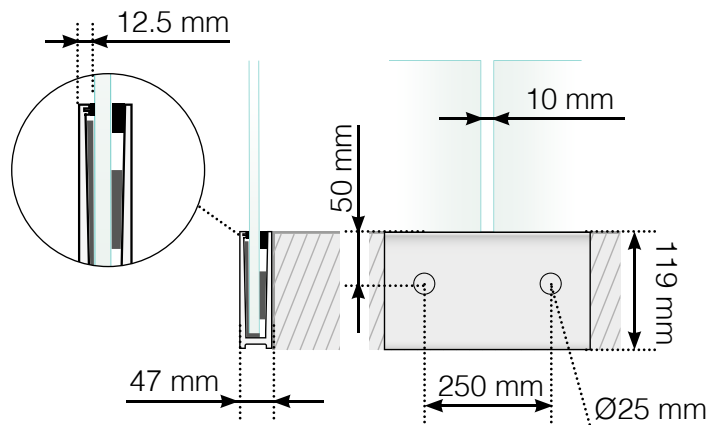

An einer Wand