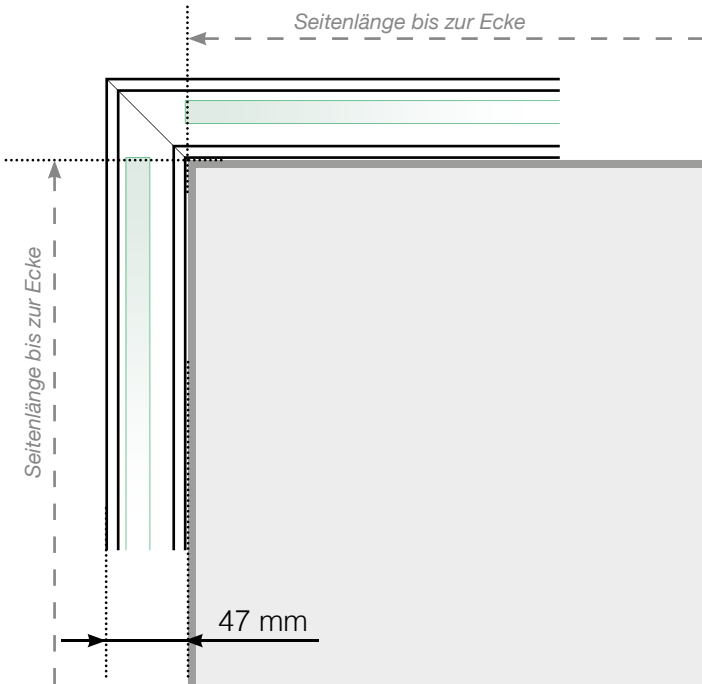

# Maßvorlage

Platzierung für Ganzglasgeländer- Klemmschiene

## Außenecke

## Außenecke > 90°

## Innenecke > 90°