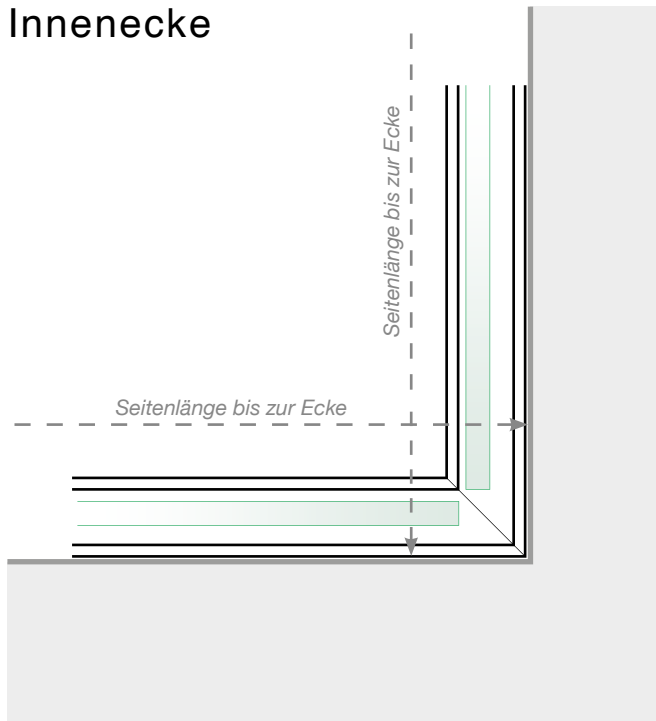

Maßvorlage

Platzierung für Ganzglasgeländer- Klemmschiene

Außenecke

Außenecke > 90°

Innenecke > 90°

Innenecke

Abschluss

Freies Ende

An einer Wand

Achtung: Die Zeichnungen sind nicht maßstabgetreu

© Räckesbutiken Sweden AB - www.gelaenderladen.de

19.11.2020 v.1.0

GELÄNDERLADEN.DE