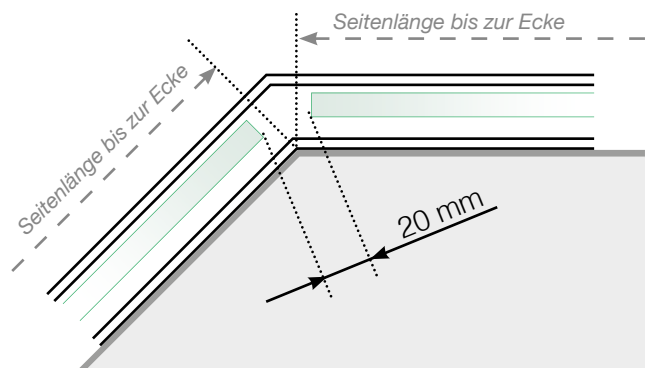

# Maßvorlage

Platzierung für Ganzglasgeländer- Klemmschiene

## Außenecke

## Außenecke > 90°

## Innenecke > 90°