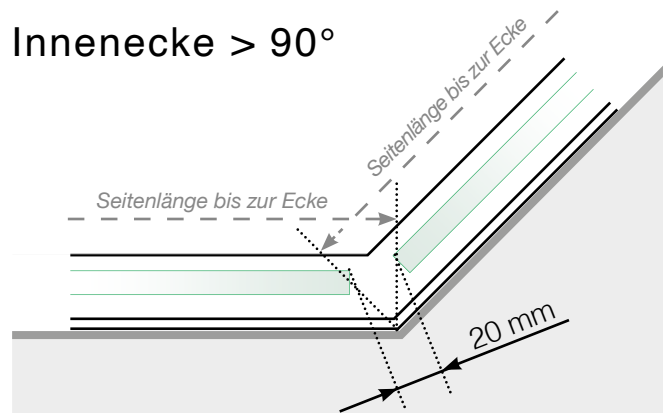

# Maßvorlage

Platzierung für Ganzglasgeländer- Klemmschiene

## Außenecke

## Außenecke > 90°

## Innenecke > 90°