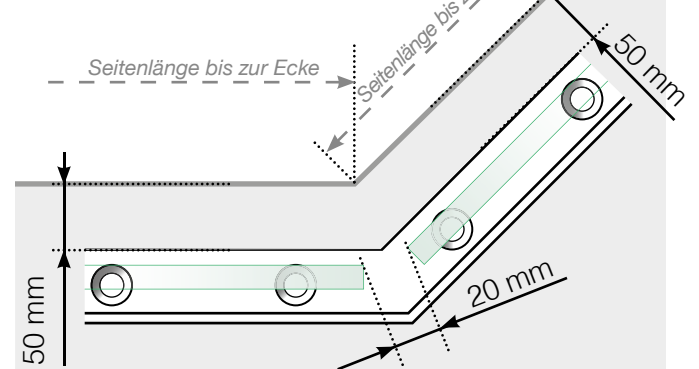

Maßvorlage

Platzierung - Ganzglas Klemmschiene Befestigung auf Betonoberfläche

Außenecke

Außenecke > 90°

Innenecke > 90°

Innenecke

Abschluss

Achtung: Die Zeichnungen sind nicht maßstabgetreu