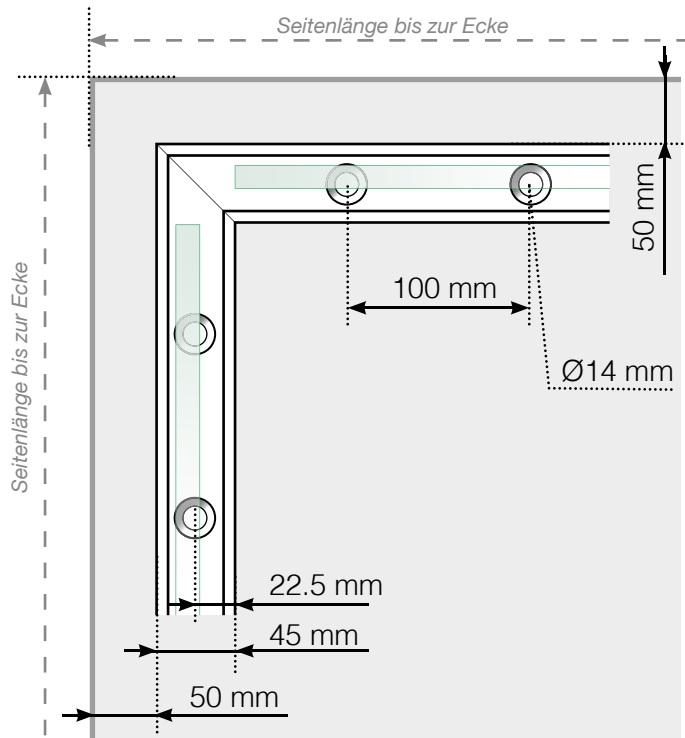

Maßvorlage

Platzierung - Ganzglas Klemmschiene Befestigung auf Betonoberfläche

Außenecke

Außenecke > 90°

Innenecke > 90°

Innenecke

Abschluss

Achtung: Die Zeichnungen sind nicht maßstabgetreu