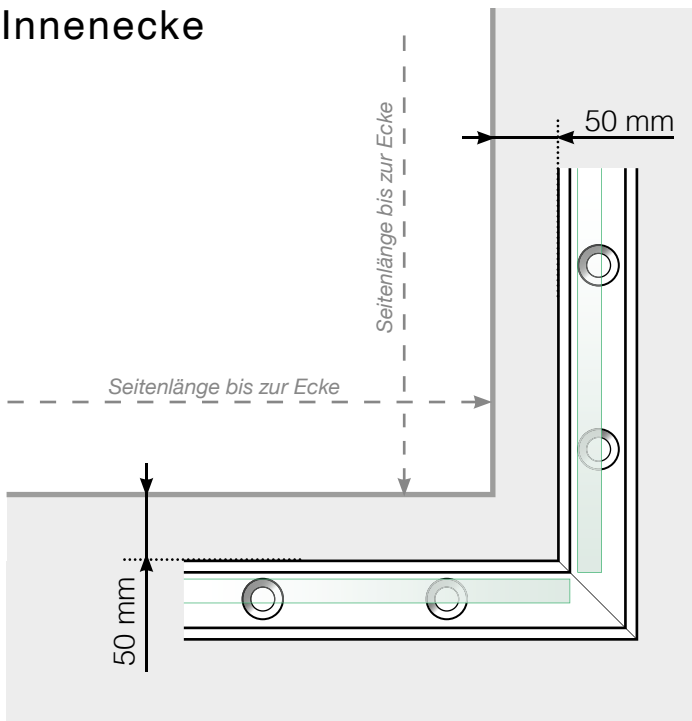

Maßvorlage

Platzierung - Ganzglas Klemmschiene Befestigung auf Betonoberfläche

Außenecke

Außenecke > 90°

Innenecke > 90°

Innenecke

Abschluss

Achtung: Die Zeichnungen sind nicht maßstabgetreu