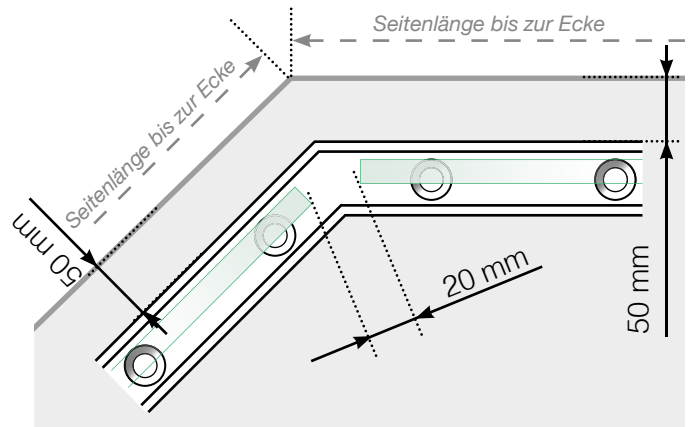

Maßvorlage

Platzierung - Ganzglas Klemmschiene Befestigung auf Betonoberfläche

Außenecke

Außenecke > 90°

Innenecke > 90°

Innenecke

Abschluss

Achtung: Die Zeichnungen sind nicht maßstabgetreu