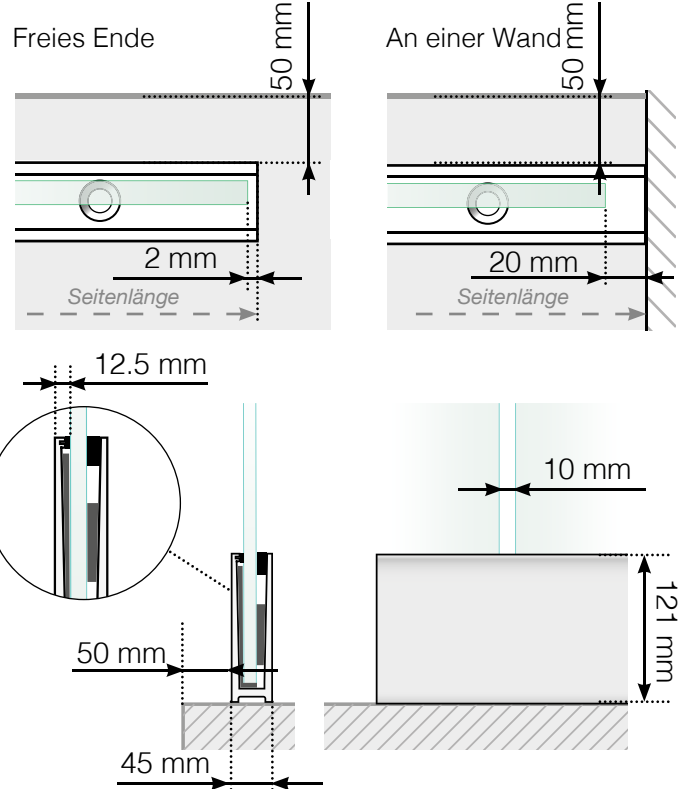

Maßvorlage

Platzierung - Ganzglas Klemmschiene Befestigung auf Betonoberfläche

Außenecke

Außenecke > 90°

Innenecke > 90°

Innenecke

Abschluss

Achtung: Die Zeichnungen sind nicht maßstabgetreu