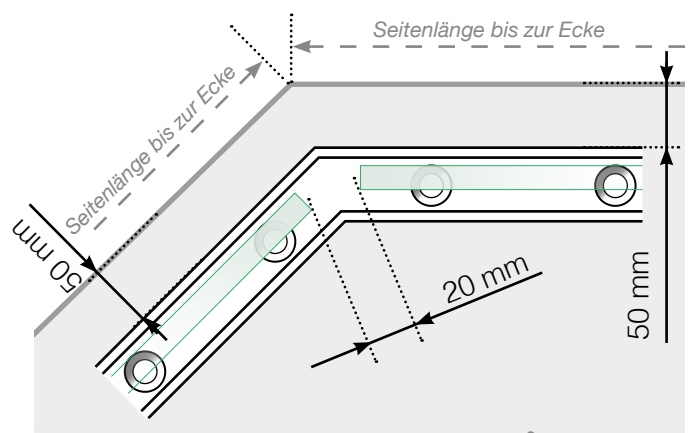

Maßvorlage

Platzierung - Ganzglas Klemmschiene Befestigung auf Betonoberfläche

Außenecke

Außenecke > 90°

Innenecke > 90°

Innenecke

Abschluss

Achtung: Die Zeichnungen sind nicht maßstabgetreu