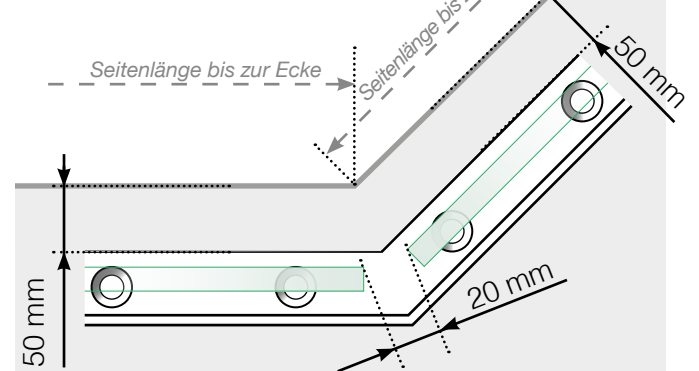

Maßvorlage

Platzierung - Ganzglas Klemmschiene Befestigung auf Betonoberfläche

Außenecke

Außenecke > 90°

Innenecke > 90°

Innenecke

Abschluss

Achtung: Die Zeichnungen sind nicht maßstabgetreu