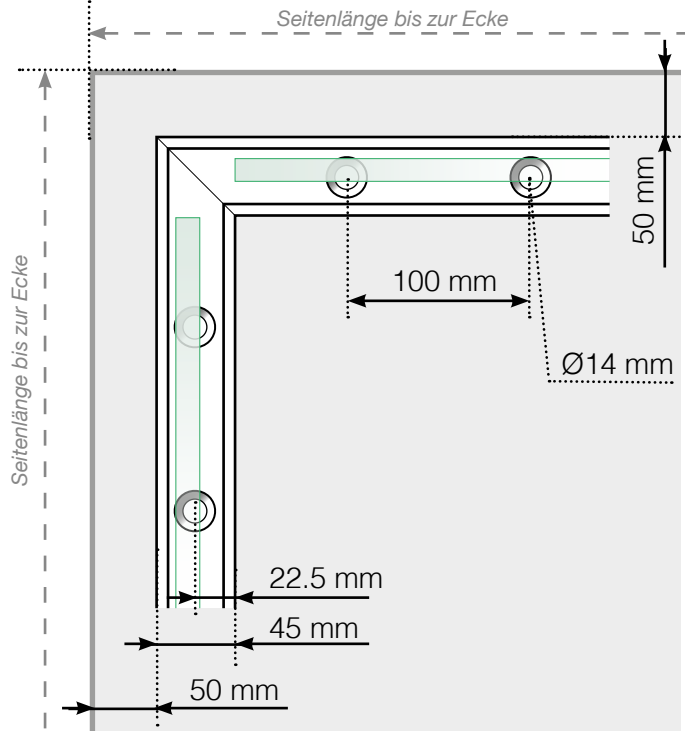

Maßvorlage

Platzierung - Ganzglas Klemmschiene Befestigung auf Betonoberfläche

Außenecke

Außenecke > 90°

Innenecke > 90°

Innenecke

Abschluss

Achtung: Die Zeichnungen sind nicht maßstabgetreu