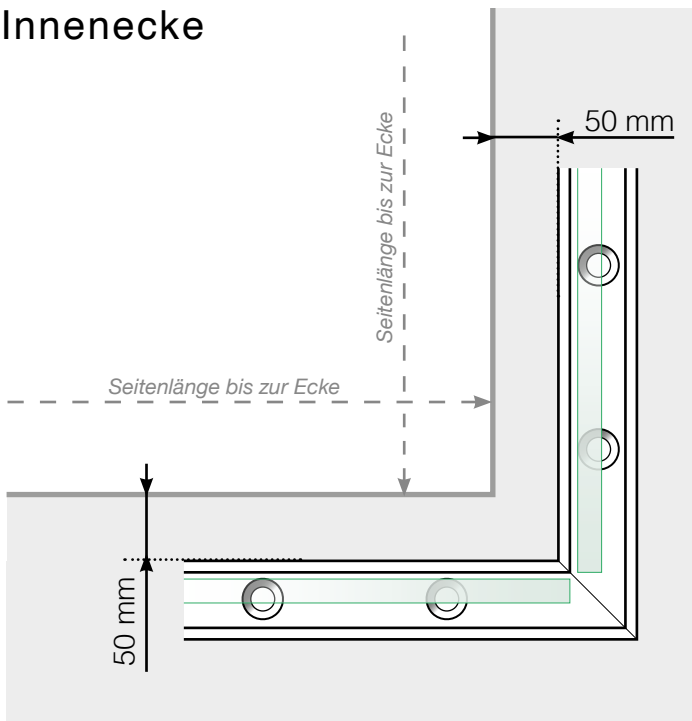

Maßvorlage

Platzierung - Ganzglas Klemmschiene Befestigung auf Betonoberfläche

Außenecke

Außenecke > 90°

Innenecke > 90°

Innenecke

Abschluss

Achtung: Die Zeichnungen sind nicht maßstabgetreu