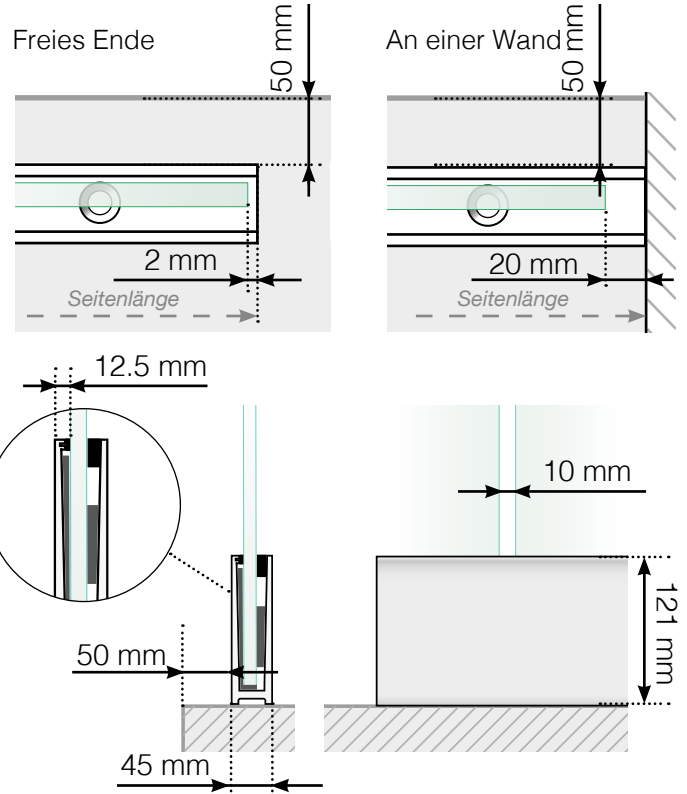

Maßvorlage

Platzierung - Ganzglas Klemmschiene Befestigung auf Betonoberfläche

Außenecke

Außenecke > 90°

Innenecke > 90°

Innenecke

Abschluss

Achtung: Die Zeichnungen sind nicht maßstabgetreu