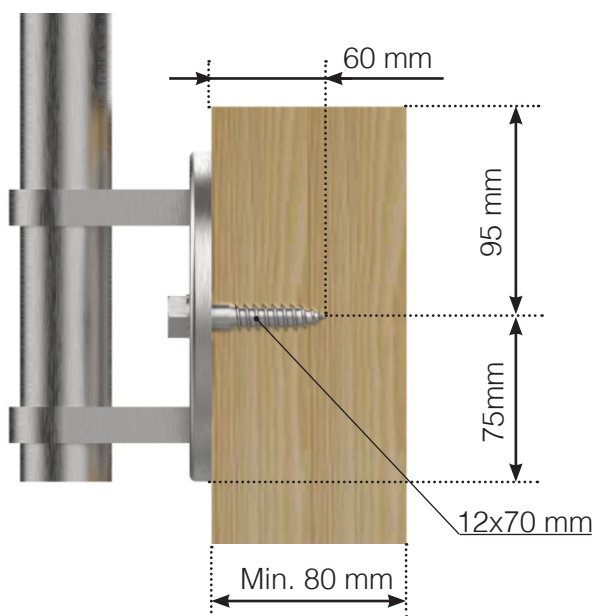

INFORMATIONS SUR LES VIS

MISE EN PLACE – MONTANTS INOX AVEC EMBASES

VIS POUR FIXATION DANS LE BOIS

VIS TRAVERSANTE FIXATION AVEC BOULON

VIS À BETON

INFORMATIONS SUR LES VIS

MISE EN PLACE – MONTANTS INOX EN NEZ DE DALLE

VIS POUR FIXATION DANS LE BOIS

VIS TRAVERSANTE FIXATION AVEC BOULON

VIS À BETON

Veillez noter que les dessins ne sont pas à l'échelle.

© Räckesbutiken Sweden AB - www.maisondugarde-corps.ch

10/11/21 v.3.0