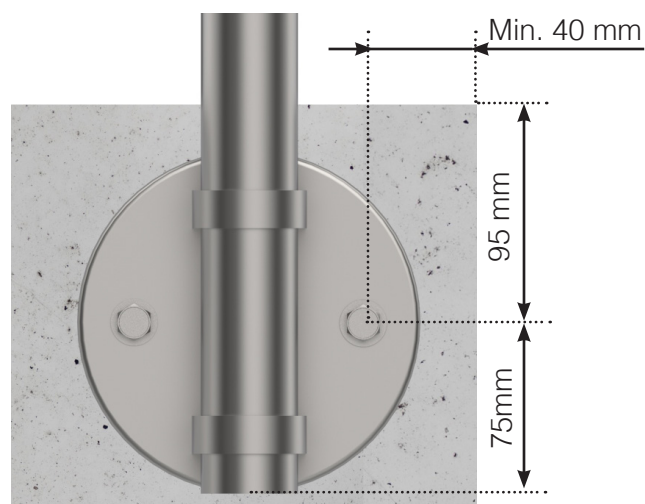

INFORMATIONS SUR LES VIS

MISE EN PLACE – MONTANTS INOX AVEC EMBASES

VIS POUR FIXATION DANS LE BOIS

VIS TRAVERSANTE FIXATION AVEC BOULON

VIS À BETON

INFORMATIONS SUR LES VIS

MISE EN PLACE – MONTANTS INOX EN NEZ DE DALLE

VIS POUR FIXATION DANS LE BOIS

VIS TRAVERSANTE FIXATION AVEC BOULON

VIS À BETON

Veillez noter que les dessins ne sont pas à l'échelle.

© Räckesbutiken Sweden AB - www.maisondugarde-corps.ch

10/11/21 v.3.0