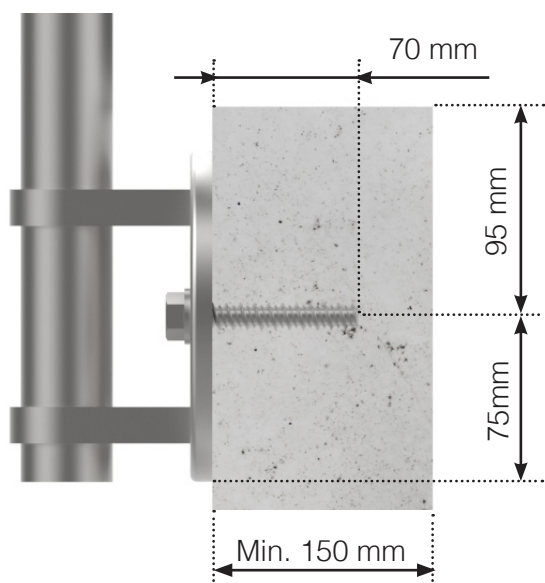

INFORMATIONS SUR LES VIS

MISE EN PLACE – MONTANTS INOX AVEC EMBASES

VIS POUR FIXATION DANS LE BOIS

VIS TRAVERSANTE FIXATION AVEC BOULON

VIS À BETON

INFORMATIONS SUR LES VIS

MISE EN PLACE – MONTANTS INOX EN NEZ DE DALLE

VIS POUR FIXATION DANS LE BOIS

VIS TRAVERSANTE FIXATION AVEC BOULON

VIS À BETON

Veillez noter que les dessins ne sont pas à l'échelle.

© Räckesbutiken Sweden AB - www.maisondugarde-corps.ch

10/11/21 v.3.0