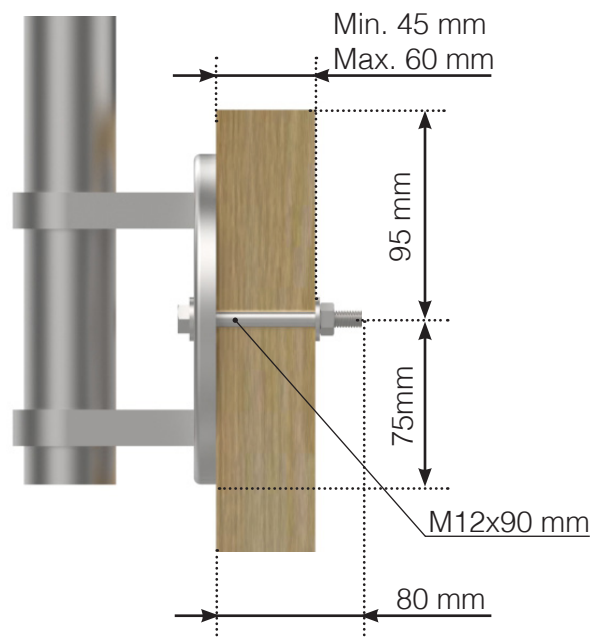

INFORMATIONS SUR LES VIS

MISE EN PLACE – MONTANTS INOX AVEC EMBASES

VIS POUR FIXATION DANS LE BOIS

VIS TRAVERSANTE FIXATION AVEC BOULON

VIS À BETON

INFORMATIONS SUR LES VIS

MISE EN PLACE – MONTANTS INOX EN NEZ DE DALLE

VIS POUR FIXATION DANS LE BOIS

VIS TRAVERSANTE FIXATION AVEC BOULON

VIS À BETON

Veillez noter que les dessins ne sont pas à l'échelle.

© Räckesbutiken Sweden AB - www.maisondugarde-corps.ch

10/11/21 v.3.0