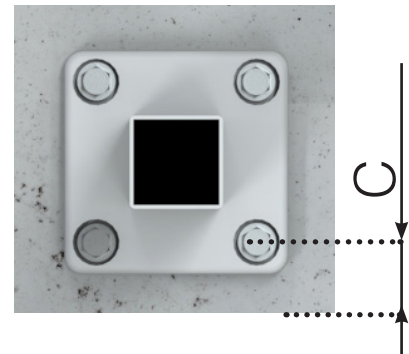

Ci-dessous, vous pouvez voir quelles vis nous utilisons et lesquelles peuvent être pertinentes pour votre garde-corps.

INFORMATIONS SUR LES VIS

SKRBE75X800

Cotes (A) : 7,5x80 mm
Profondeur de montage minimale (B) : 100 mm
Distance minimale du bord (C) : 35 mm
Embout : Clé à douille 10 mm
Méche de perçage: 6 mm

SKRBE10X90

Cotes (A) : 10x90mm
Profondeur de montage minimale (B) : 115 mm
Distance minimale du bord (C) : 45 mm
Embout : Clé à douille 13 mm
Méche de perçage: 8 mm

Cotes (A) : 12x90mm
Profondeur de montage minimale (B) : 150 mm
Distance minimale du bord (C) : 50 mm
Embout : Clé à douille 15 mm
Méche de perçage: 10 mm