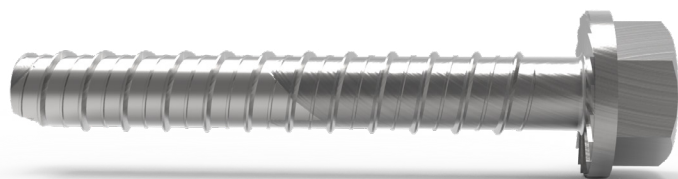

Cotes (A) : 12x90mm
Profondeur de montage minimale (B) : 150 mm
Distance minimale du bord (C) : 50 mm
Embout : Clé à douille 15 mm
Méche de perçage: 10 mm

Veillez noter que les dessins ne sont pas à l'échelle.

© Räckesbutiken Sweden AB - www.maisondugarde-corps.fr
2020-10-03 v.2.0

MAISONDUGARDE-CORPS.FR