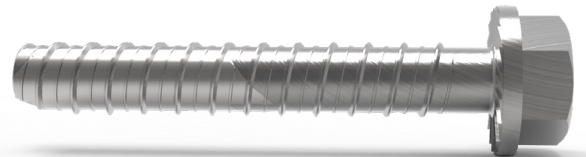

INFORMATIONS SUR LES VIS

Chaque garde-corps est unique pour nous chez la maison du garde-corps. Afin de créer la meilleure fixation possible pour votre garde-corps, nous n'utilisons pas de vis universelle, mais choisissons celle qui s'adapte le mieux à votre garde-corps.

Ci-dessous, vous pouvez voir quelles vis nous utilisons et lesquelles peuvent être pertinentes pour votre garde-corps.

INFORMATIONS SUR LES VIS

SKRBE75X800

Cotes (A) : 7,5x80 mm
Profondeur de montage minimale (B) : 100 mm
Distance minimale du bord (C) : 35 mm
Embout : Clé à douille 10 mm
Méche de perçage: 6 mm

SKRBE10X90

Cotes (A) : 10x90mm
Profondeur de montage minimale (B) : 115 mm
Distance minimale du bord (C) : 45 mm
Embout : Clé à douille 13 mm
Méche de perçage: 8 mm

Cotes (A) : 12x90mm
Profondeur de montage minimale (B) : 150 mm
Distance minimale du bord (C) : 50 mm
Embout : Clé à douille 15 mm
Méche de perçage: 10 mm

INFORMATIONS SUR LES VIS

SKRBE75X800

Cotes (A) : 7,5x80 mm
Profondeur de montage minimale (B) : 100 mm
Distance minimale du bord (C) : 35 mm
Embout : Clé à douille 10 mm
Méche de perçage: 6 mm

SKRBE10X90