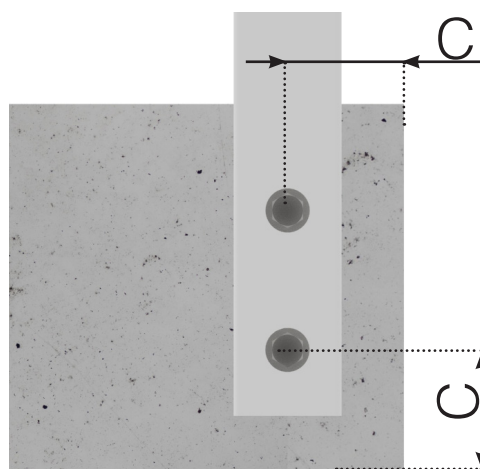

Ci-dessous, vous pouvez voir quelles vis nous utilisons et lesquelles peuvent être pertinentes pour votre garde-corps.

INFORMATIONS SUR LES VIS

SKRBE75X800

Cotes (A) : 7,5x80 mm
Profondeur de montage minimale (B) : 100 mm
Distance minimale du bord (C) : 35 mm
Embout : Clé à douille 10 mm
Méche de perçage: 6 mm

SKRBE10X90

Cotes (A) : 10x90mm
Profondeur de montage minimale (B) : 115 mm
Distance minimale du bord (C) : 45 mm
Embout : Clé à douille 13 mm
Méche de perçage: 8 mm

Cotes (A) : 12x90mm
Profondeur de montage minimale (B) : 150 mm
Distance minimale du bord (C) : 50 mm
Embout : Clé à douille 15 mm
Méche de perçage: 10 mm

INFORMATIONS SUR LES VIS

SKRBE75X800

Cotes (A) : 7,5x80 mm
Profondeur de montage minimale (B) : 100 mm
Distance minimale du bord (C) : 35 mm
Embout : Clé à douille 10 mm
Méche de perçage: 6 mm

SKRBE10X90

Cotes (A) : 10x90mm
Profondeur de montage minimale (B) : 115 mm
Distance minimale du bord (C) : 45 mm
Embout : Clé à douille 13 mm
Méche de perçage: 8 mm

Cotes (A) : 12x90mm
Profondeur de montage minimale (B) : 150 mm
Distance minimale du bord (C) : 50 mm
Embout : Clé à douille 15 mm
Méche de perçage: 10 mm