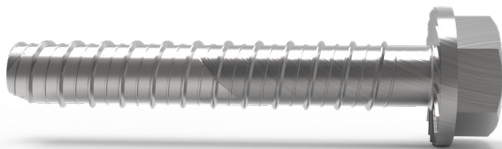

INFORMATIONS SUR LES VIS

Chaque garde-corps est unique pour nous chez la maison du garde-corps. Afin de créer la meilleure fixation possible pour votre garde-corps, nous n'utilisons pas de vis universelle, mais choisissons celle qui s'adapte le mieux à votre garde-corps.

Lorsque vous configurez votre garde-corps, nous sélectionnons la vis qui convient le mieux, puis vous envoyons la vis et les accessoires dans votre commande.

Pour voir quelle vis a votre garde-corps, cliquez sur l'aperçu dans le configurateur et regardez ci-dessous
"Vis de fixation".

Ci-dessous, vous pouvez voir quelles vis nous utilisons et lesquelles peuvent être pertinentes pour votre garde-corps.

INFORMATIONS SUR LES VIS

SKRBE75X800

Cotes (A) : 7,5x80 mm
Profondeur de montage minimale (B) : 100 mm
Distance minimale du bord (C) : 35 mm
Embout : Clé à douille 10 mm
Méche de perçage: 6 mm

SKRBE10X90

Cotes (A) : 10x90mm
Profondeur de montage minimale (B) : 115 mm
Distance minimale du bord (C) : 45 mm
Embout : Clé à douille 13 mm
Méche de perçage: 8 mm

Cotes (A) : 12x90mm
Profondeur de montage minimale (B) : 150 mm
Distance minimale du bord (C) : 50 mm
Embout : Clé à douille 15 mm
Méche de perçage: 10 mm