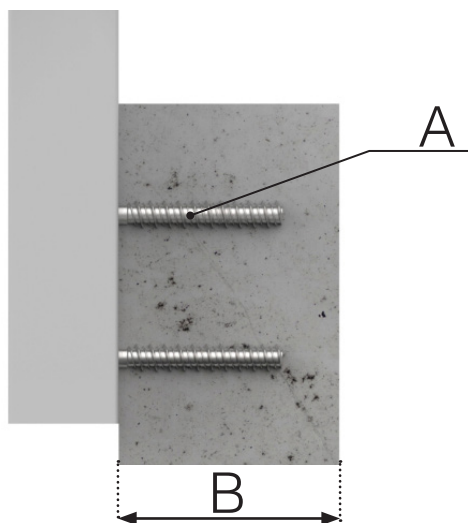

Ci-dessous, vous pouvez voir quelles vis nous utilisons et lesquelles peuvent être pertinentes pour votre garde-corps.

INFORMATIONS SUR LES VIS

SKRBE75X800

Cotes (A) : 7,5x80 mm
Profondeur de montage minimale (B) : 100 mm
Distance minimale du bord (C) : 35 mm
Embout : Clé à douille 10 mm
Méche de perçage: 6 mm

SKRBE10X90

Cotes (A) : 10x90mm
Profondeur de montage minimale (B) : 115 mm
Distance minimale du bord (C) : 45 mm
Embout : Clé à douille 13 mm
Méche de perçage: 8 mm

Cotes (A) : 12x90mm
Profondeur de montage minimale (B) : 150 mm
Distance minimale du bord (C) : 50 mm
Embout : Clé à douille 15 mm
Méche de perçage: 10 mm

INFORMATIONS SUR LES VIS

SKRBE75X800

Cotes (A) : 7,5x80 mm
Profondeur de montage minimale (B) : 100 mm
Distance minimale du bord (C) : 35 mm
Embout : Clé à douille 10 mm
Méche de perçage: 6 mm

SKRBE10X90

Cotes (A) : 10x90mm
Profondeur de montage minimale (B) : 115 mm
Distance minimale du bord (C) : 45 mm
Embout : Clé à douille 13 mm
Méche de perçage: 8 mm

Cotes (A) : 12x90mm
Profondeur de montage minimale (B) : 150 mm
Distance minimale du bord (C) : 50 mm
Embout : Clé à douille 15 mm
Méche de perçage: 10 mm