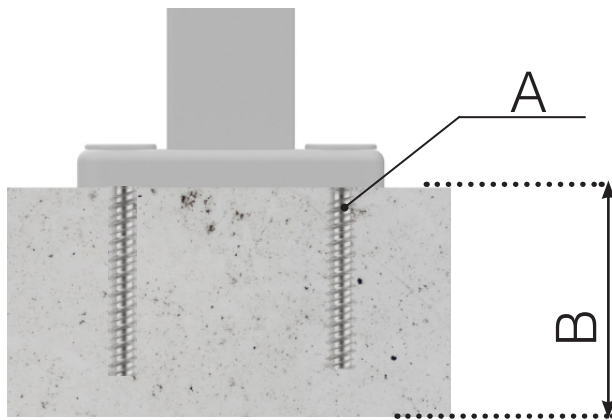

INFORMATIONS SUR LES VIS

Chaque garde-corps est unique pour nous chez la maison du garde-corps. Afin de créer la meilleure fixation possible pour votre garde-corps, nous n'utilisons pas de vis universelle, mais choisissons celle qui s'adapte le mieux à votre garde-corps.

Ci-dessous, vous pouvez voir quelles vis nous utilisons et lesquelles peuvent être pertinentes pour votre garde-corps.

INFORMATIONS SUR LES VIS

SKRBE75X800

Cotes (A) : 7,5x80 mm
Profondeur de montage minimale (B) : 100 mm
Distance minimale du bord (C) : 35 mm
Embout : Clé à douille 10 mm
Méche de perçage: 6 mm

SKRBE10X90

Cotes (A) : 10x90mm
Profondeur de montage minimale (B) : 115 mm
Distance minimale du bord (C) : 45 mm
Embout : Clé à douille 13 mm
Méche de perçage: 8 mm

Cotes (A) : 12x90mm
Profondeur de montage minimale (B) : 150 mm
Distance minimale du bord (C) : 50 mm
Embout : Clé à douille 15 mm
Méche de perçage: 10 mm

INFORMATIONS SUR LES VIS

SKRBE75X800

Cotes (A) : 7,5x80 mm
Profondeur de montage minimale (B) : 100 mm
Distance minimale du bord (C) : 35 mm
Embout : Clé à douille 10 mm
Méche de perçage: 6 mm

SKRBE10X90