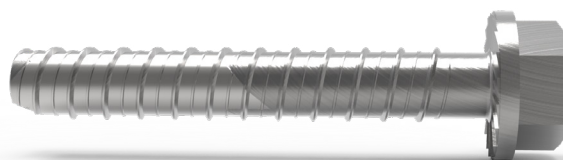

INFORMATIONS SUR LES VIS

Chaque garde-corps est unique pour nous chez la maison du garde-corps. Afin de créer la meilleure fixation possible pour votre garde-corps, nous n'utilisons pas de vis universelle, mais choisissons celle qui s'adapte le mieux à votre garde-corps.

Ci-dessous, vous pouvez voir quelles vis nous utilisons et lesquelles peuvent être pertinentes pour votre garde-corps.

INFORMATIONS SUR LES VIS

SKRBE75X800

Cotes (A) : 7,5x80 mm
Profondeur de montage minimale (B) : 100 mm
Distance minimale du bord (C) : 35 mm
Embout : Clé à douille 10 mm
Méche de perçage: 6 mm

SKRBE10X90

Cotes (A) : 10x90mm
Profondeur de montage minimale (B) : 115 mm
Distance minimale du bord (C) : 45 mm
Embout : Clé à douille 13 mm
Méche de perçage: 8 mm

Cotes (A) : 12x90mm
Profondeur de montage minimale (B) : 150 mm
Distance minimale du bord (C) : 50 mm
Embout : Clé à douille 15 mm
Méche de perçage: 10 mm

INFORMATIONS SUR LES VIS

SKRBE75X800

Cotes (A) : 7,5x80 mm
Profondeur de montage minimale (B) : 100 mm
Distance minimale du bord (C) : 35 mm
Embout : Clé à douille 10 mm
Méche de perçage: 6 mm

SKRBE10X90