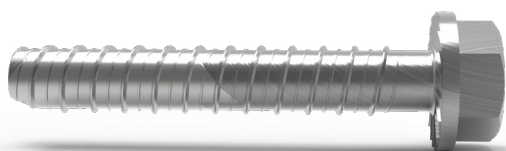

Ci-dessous, vous pouvez voir quelles vis nous utilisons et lesquelles peuvent être pertinentes pour votre garde-corps.

INFORMATIONS SUR LES VIS

SKRBE75X800

Cotes (A) : 7,5x80 mm
Profondeur de montage minimale (B) : 100 mm
Distance minimale du bord (C) : 35 mm
Embout : Clé à douille 10 mm
Méche de perçage: 6 mm

SKRBE10X90

Cotes (A) : 10x90mm
Profondeur de montage minimale (B) : 115 mm
Distance minimale du bord (C) : 45 mm
Embout : Clé à douille 13 mm
Méche de perçage: 8 mm

Cotes (A) : 12x90mm
Profondeur de montage minimale (B) : 150 mm
Distance minimale du bord (C) : 50 mm
Embout : Clé à douille 15 mm
Méche de perçage: 10 mm

INFORMATIONS SUR LES VIS

SKRBE75X800

Cotes (A) : 7,5x80 mm
Profondeur de montage minimale (B) : 100 mm
Distance minimale du bord (C) : 35 mm
Embout : Clé à douille 10 mm
Méche de perçage: 6 mm

SKRBE10X90