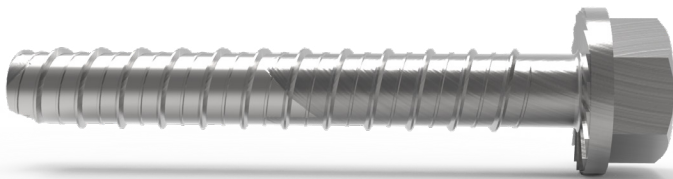

INFORMATIONS SUR LES VIS

Chaque garde-corps est unique pour nous chez la maison du garde-corps. Afin de créer la meilleure fixation possible pour votre garde-corps, nous n'utilisons pas de vis universelle, mais choisissons celle qui s'adapte le mieux à votre garde-corps.

Ci-dessous, vous pouvez voir quelles vis nous utilisons et lesquelles peuvent être pertinentes pour votre garde-corps.

INFORMATIONS SUR LES VIS

SKRBE75X800

Cotes (A) : 7,5x80 mm
Profondeur de montage minimale (B) : 100 mm
Distance minimale du bord (C) : 35 mm
Embout : Clé à douille 10 mm
Méche de perçage: 6 mm

SKRBE10X90

Cotes (A) : 10x90mm
Profondeur de montage minimale (B) : 115 mm
Distance minimale du bord (C) : 45 mm
Embout : Clé à douille 13 mm
Méche de perçage: 8 mm

Cotes (A) : 12x90mm
Profondeur de montage minimale (B) : 150 mm
Distance minimale du bord (C) : 50 mm
Embout : Clé à douille 15 mm
Méche de perçage: 10 mm

INFORMATIONS SUR LES VIS

SKRBE75X800

Cotes (A) : 7,5x80 mm
Profondeur de montage minimale (B) : 100 mm
Distance minimale du bord (C) : 35 mm
Embout : Clé à douille 10 mm
Méche de perçage: 6 mm

SKRBE10X90