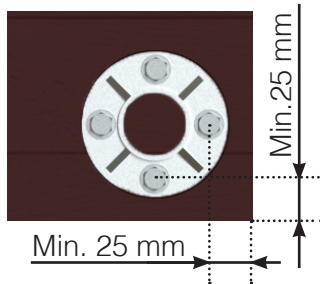

INFORMASJON OM SKRUER

PLASSERING - RUSTFRI STOLPER MED FOT

SKRUE FOR INNFESTING I TRE

SKRUE FOR GJENNOMGÅENDE INNFESTING MED BOLT

SKRUE FOR INNFESTING I BETONG

INFORMASJON OM SKRUER

PLASSERING - RUSTFRI STOLPER UTENPÅ

SKRUE FOR INNFESTING I TRE

SKRUE FOR GJENNOMGÅENDE INNFESTING MED BOLT

SKRUE FOR INNFESTING I BETONG

Observer at tegningene ikke er i riktig skala

© Räckesbutiken Sweden AB - www.rekkverkbutikken.no

09.11.2020 v.2.0