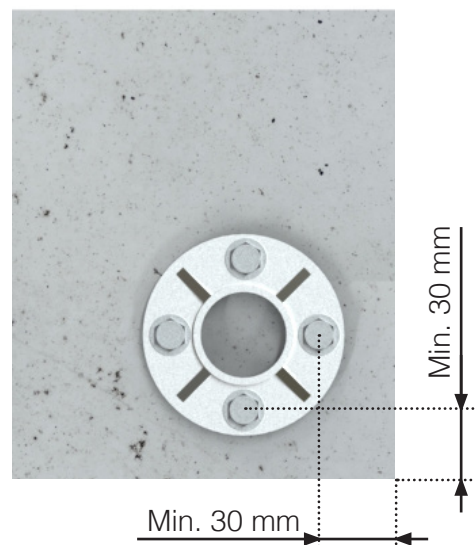

INFORMASJON OM SKRUER

PLASSERING - RUSTFRI STOLPER MED FOT

SKRUE FOR INNFESTING I TRE

SKRUE FOR GJENNOMGÅENDE INNFESTING MED BOLT

SKRUE FOR INNFESTING I BETONG

INFORMASJON OM SKRUER

PLASSERING - RUSTFRI STOLPER UTENPÅ

SKRUE FOR INNFESTING I TRE

SKRUE FOR GJENNOMGÅENDE INNFESTING MED BOLT

SKRUE FOR INNFESTING I BETONG

Observer at tegningene ikke er i riktig skala

© Räckesbutiken Sweden AB - www.rekkverkbutikken.no

09.11.2020 v.2.0