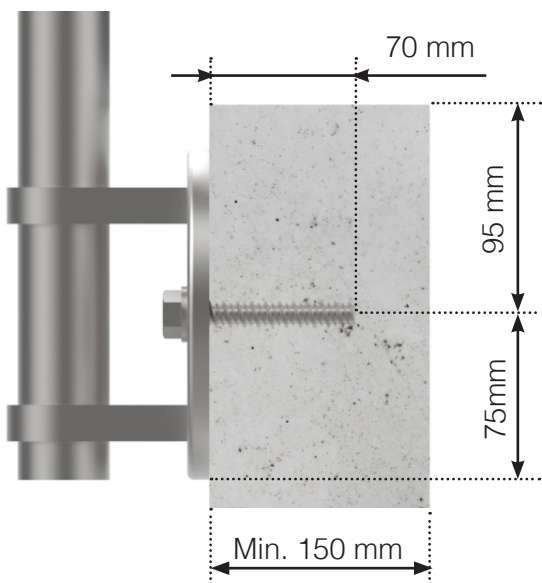

INFORMASJON OM SKRUER

PLASSERING - RUSTFRI STOLPER MED FOT

SKRUE FOR INNFESTING I TRE

SKRUE FOR GJENNOMGÅENDE INNFESTING MED BOLT

SKRUE FOR INNFESTING I BETONG

INFORMASJON OM SKRUER

PLASSERING - RUSTFRI STOLPER UTENPÅ

SKRUE FOR INNFESTING I TRE

SKRUE FOR GJENNOMGÅENDE INNFESTING MED BOLT

SKRUE FOR INNFESTING I BETONG

Observer at tegningene ikke er i riktig skala

© Räckesbutiken Sweden AB - www.rekkverkbutikken.no

09.11.2020 v.2.0