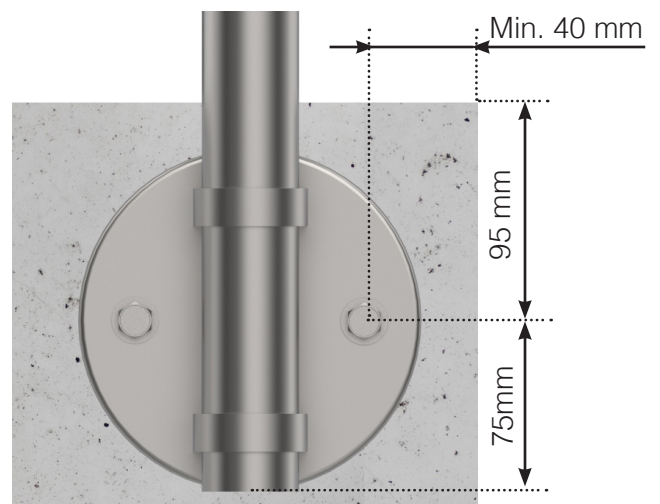

INFORMASJON OM SKRUER

PLASSERING - RUSTFRI STOLPER MED FOT

SKRUE FOR INNFESTING I TRE

SKRUE FOR GJENNOMGÅENDE INNFESTING MED BOLT

SKRUE FOR INNFESTING I BETONG

INFORMASJON OM SKRUER

PLASSERING - RUSTFRI STOLPER UTENPÅ

SKRUE FOR INNFESTING I TRE

SKRUE FOR GJENNOMGÅENDE INNFESTING MED BOLT

SKRUE FOR INNFESTING I BETONG

Observer at tegningene ikke er i riktig skala

© Räckesbutiken Sweden AB - www.rekkverkbutikken.no

09.11.2020 v.2.0