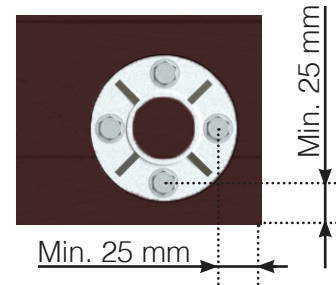

INFORMASJON OM SKRUER

PLASSERING - RUSTFRI STOLPER MED FOT

SKRUE FOR INNFESTING I TRE

SKRUE FOR GJENNOMGÅENDE INNFESTING MED BOLT

SKRUE FOR INNFESTING I BETONG

INFORMASJON OM SKRUER

PLASSERING - RUSTFRI STOLPER UTENPÅ

SKRUE FOR INNFESTING I TRE

SKRUE FOR GJENNOMGÅENDE INNFESTING MED BOLT

SKRUE FOR INNFESTING I BETONG

Observer at tegningene ikke er i riktig skala

© Räckesbutiken Sweden AB - www.rekkverkbutikken.no

09.11.2020 v.2.0