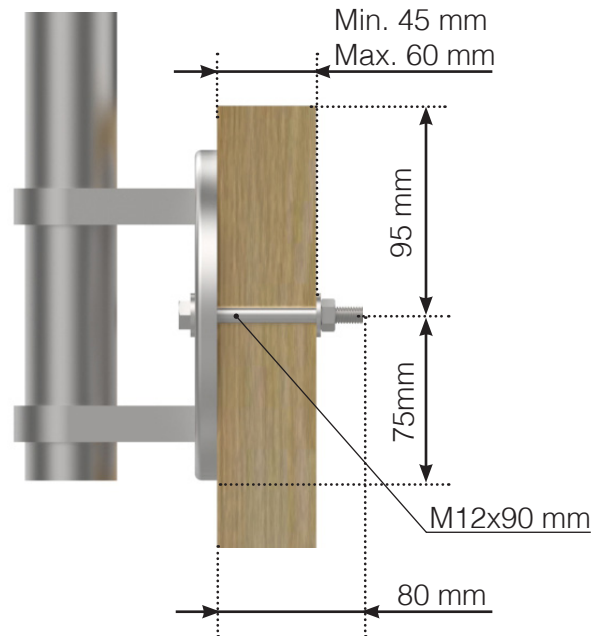

INFORMASJON OM SKRUER

PLASSERING - RUSTFRI STOLPER MED FOT

SKRUE FOR INNFESTING I TRE

SKRUE FOR GJENNOMGÅENDE INNFESTING MED BOLT

SKRUE FOR INNFESTING I BETONG

INFORMASJON OM SKRUER

PLASSERING - RUSTFRI STOLPER UTENPÅ

SKRUE FOR INNFESTING I TRE

SKRUE FOR GJENNOMGÅENDE INNFESTING MED BOLT

SKRUE FOR INNFESTING I BETONG

Observer at tegningene ikke er i riktig skala

© Räckesbutiken Sweden AB - www.rekkverkbutikken.no

09.11.2020 v.2.0