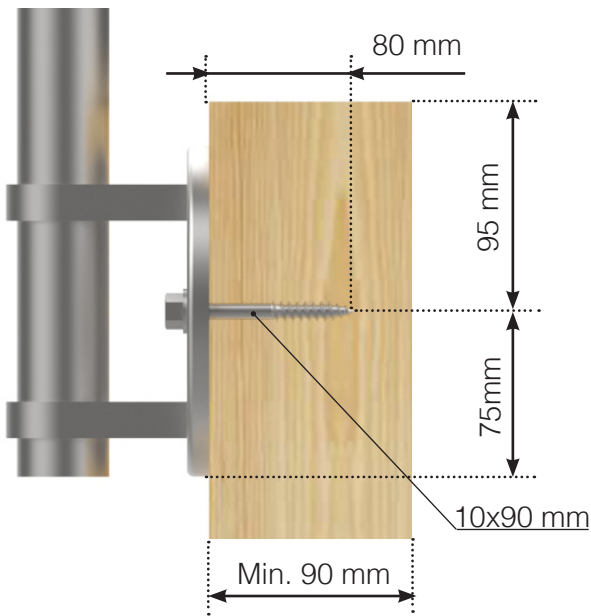

INFORMASJON OM SKRUER

PLASSERING - RUSTFRI STOLPER MED FOT

SKRUE FOR INNFESTING I TRE

SKRUE FOR GJENNOMGÅENDE INNFESTING MED BOLT

SKRUE FOR INNFESTING I BETONG

INFORMASJON OM SKRUER

PLASSERING - RUSTFRI STOLPER UTENPÅ

SKRUE FOR INNFESTING I TRE

SKRUE FOR GJENNOMGÅENDE INNFESTING MED BOLT

SKRUE FOR INNFESTING I BETONG

Observer at tegningene ikke er i riktig skala

© Räckesbutiken Sweden AB - www.rekkverkbutikken.no

09.11.2020 v.2.0