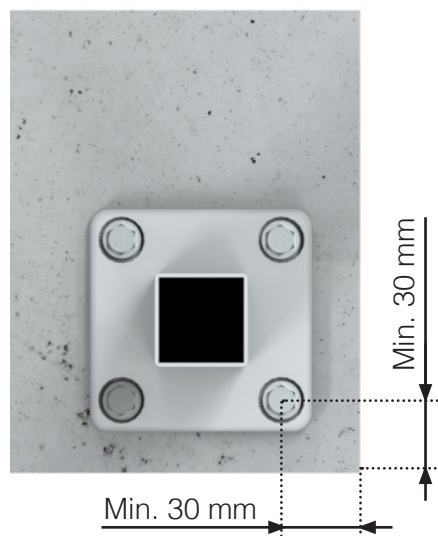

INFORMASJON OM SKRUER

PLASSERING - ALUMINIUM STOLPER MED FOT

SKRUE FOR INNFESTING I TRE

SKRUE FOR GJENNOMGÅENDE INNFESTING MED BOLT

SKRUE FOR INNFESTING I BETONG

INFORMASJON OM SKRUER

PLASSERING - ALUMINIUM STOLPER UTENPÅ

SKRUE FOR INNFESTING I TRE

SKRUE FOR GJENNOMGÅENDE INNFESTING MED BOLT

SKRUE FOR INNFESTING I BETONG