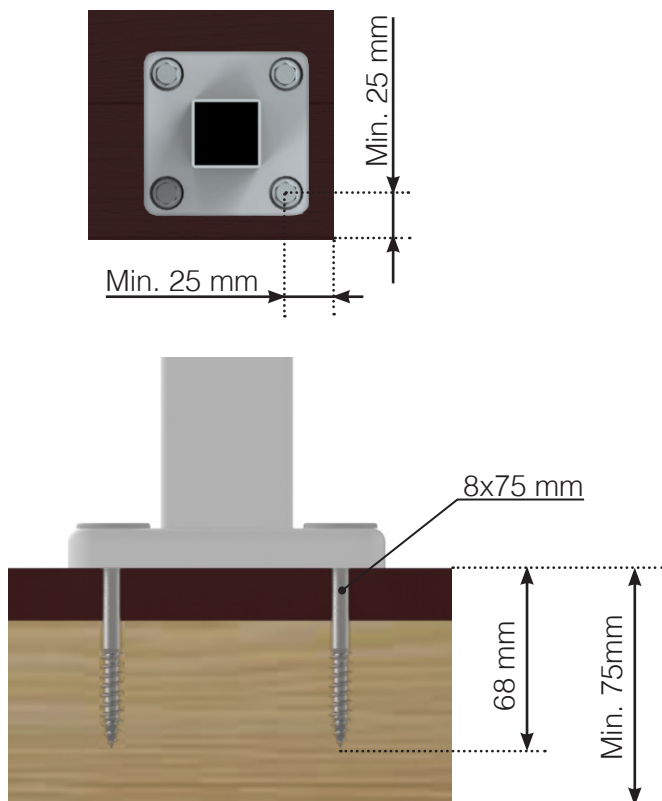

INFORMASJON OM SKRUER

PLASSERING - ALUMINIUM STOLPER MED FOT

SKRUE FOR INNFESTING I TRE

SKRUE FOR GJENNOMGÅENDE INNFESTING MED BOLT

SKRUE FOR INNFESTING I BETONG

INFORMASJON OM SKRUER

PLASSERING - ALUMINIUM STOLPER UTENPÅ

SKRUE FOR INNFESTING I TRE

SKRUE FOR GJENNOMGÅENDE INNFESTING MED BOLT

SKRUE FOR INNFESTING I BETONG