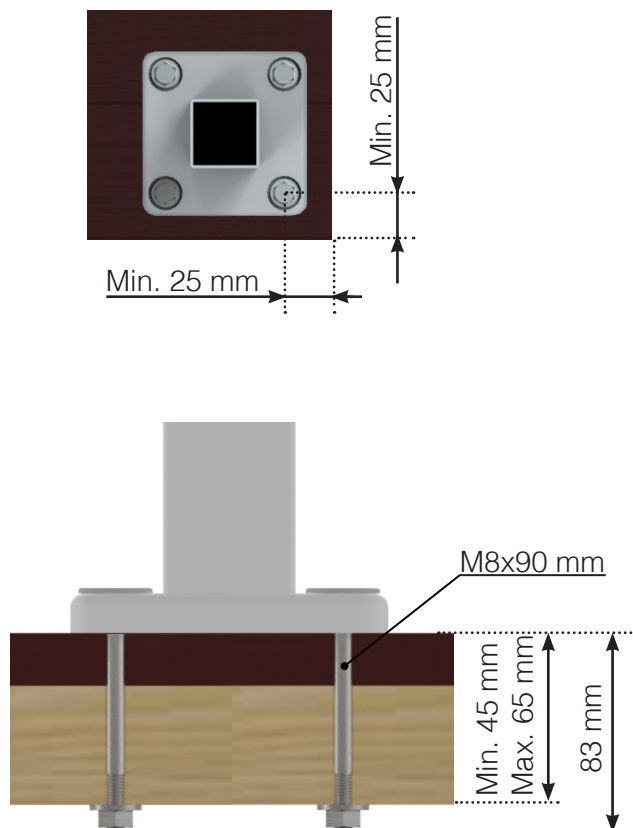

INFORMASJON OM SKRUER

PLASSERING - ALUMINIUM STOLPER MED FOT

SKRUE FOR INNFESTING I TRE

SKRUE FOR GJENNOMGÅENDE INNFESTING MED BOLT

SKRUE FOR INNFESTING I BETONG

INFORMASJON OM SKRUER

PLASSERING - ALUMINIUM STOLPER UTENPÅ

SKRUE FOR INNFESTING I TRE

SKRUE FOR GJENNOMGÅENDE INNFESTING MED BOLT

SKRUE FOR INNFESTING I BETONG