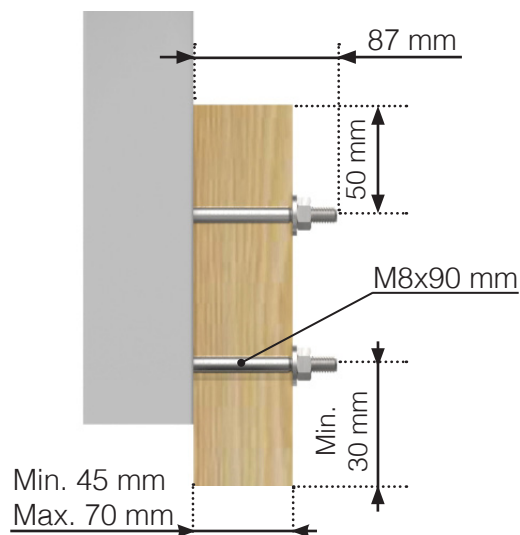

INFORMASJON OM SKRUER

PLASSERING - ALUMINIUM STOLPER MED FOT

SKRUE FOR INNFESTING I TRE

SKRUE FOR GJENNOMGÅENDE INNFESTING MED BOLT

SKRUE FOR INNFESTING I BETONG

INFORMASJON OM SKRUER

PLASSERING - ALUMINIUM STOLPER UTENPÅ

SKRUE FOR INNFESTING I TRE

SKRUE FOR GJENNOMGÅENDE INNFESTING MED BOLT

SKRUE FOR INNFESTING I BETONG