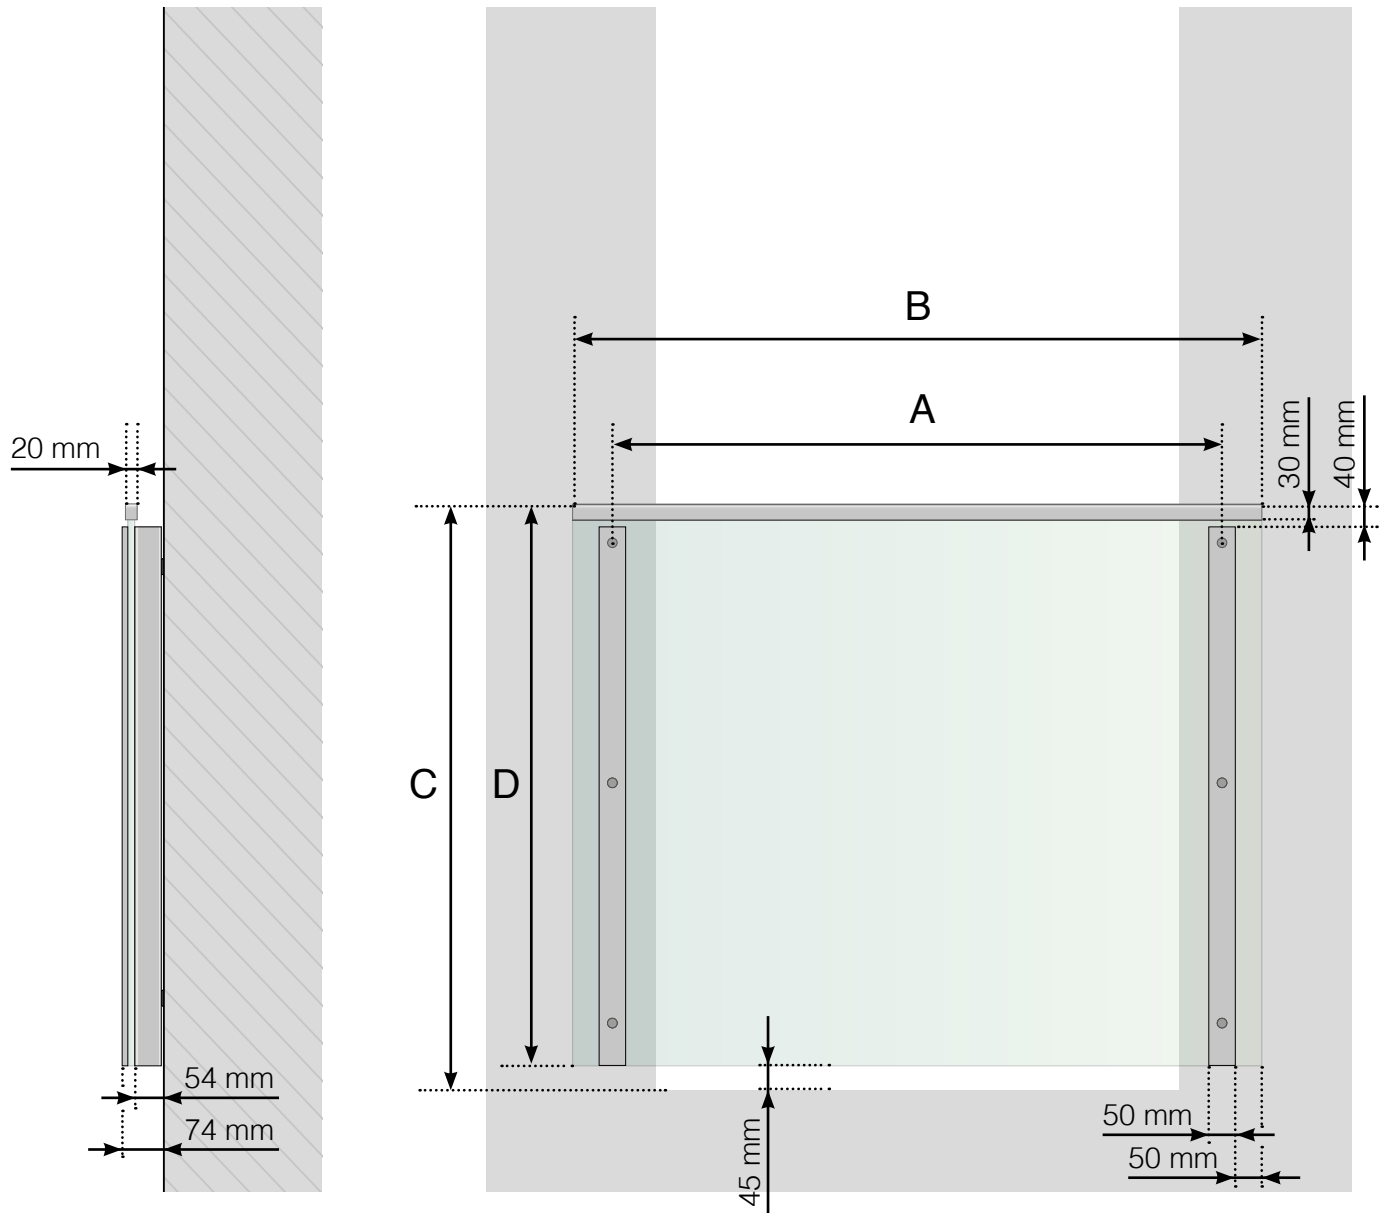

# GELÄNDERDETAILS

Französischer Balkon mit Aluminiumpfosten

- A - Pfosten-Achsmaß
- B - Glasbreite in Abhängigkeit von Pfosten-Achsmaß
- C - Gesamthöhe des Geländers
- D - Scheibenhöhe

**Achtung: Die Zeichnungen sind nicht maßstabgetreu**

# GELÄNDERDETAILS

Französischer Balkon mit Pfosten und Handlauf aus Aluminium

- A - Pfosten-Achsmaß
- B - Glasbreite in Abhängigkeit von Pfosten-Achsmaß
- C - Gesamthöhe des Geländers
- D - Scheibenhöhe