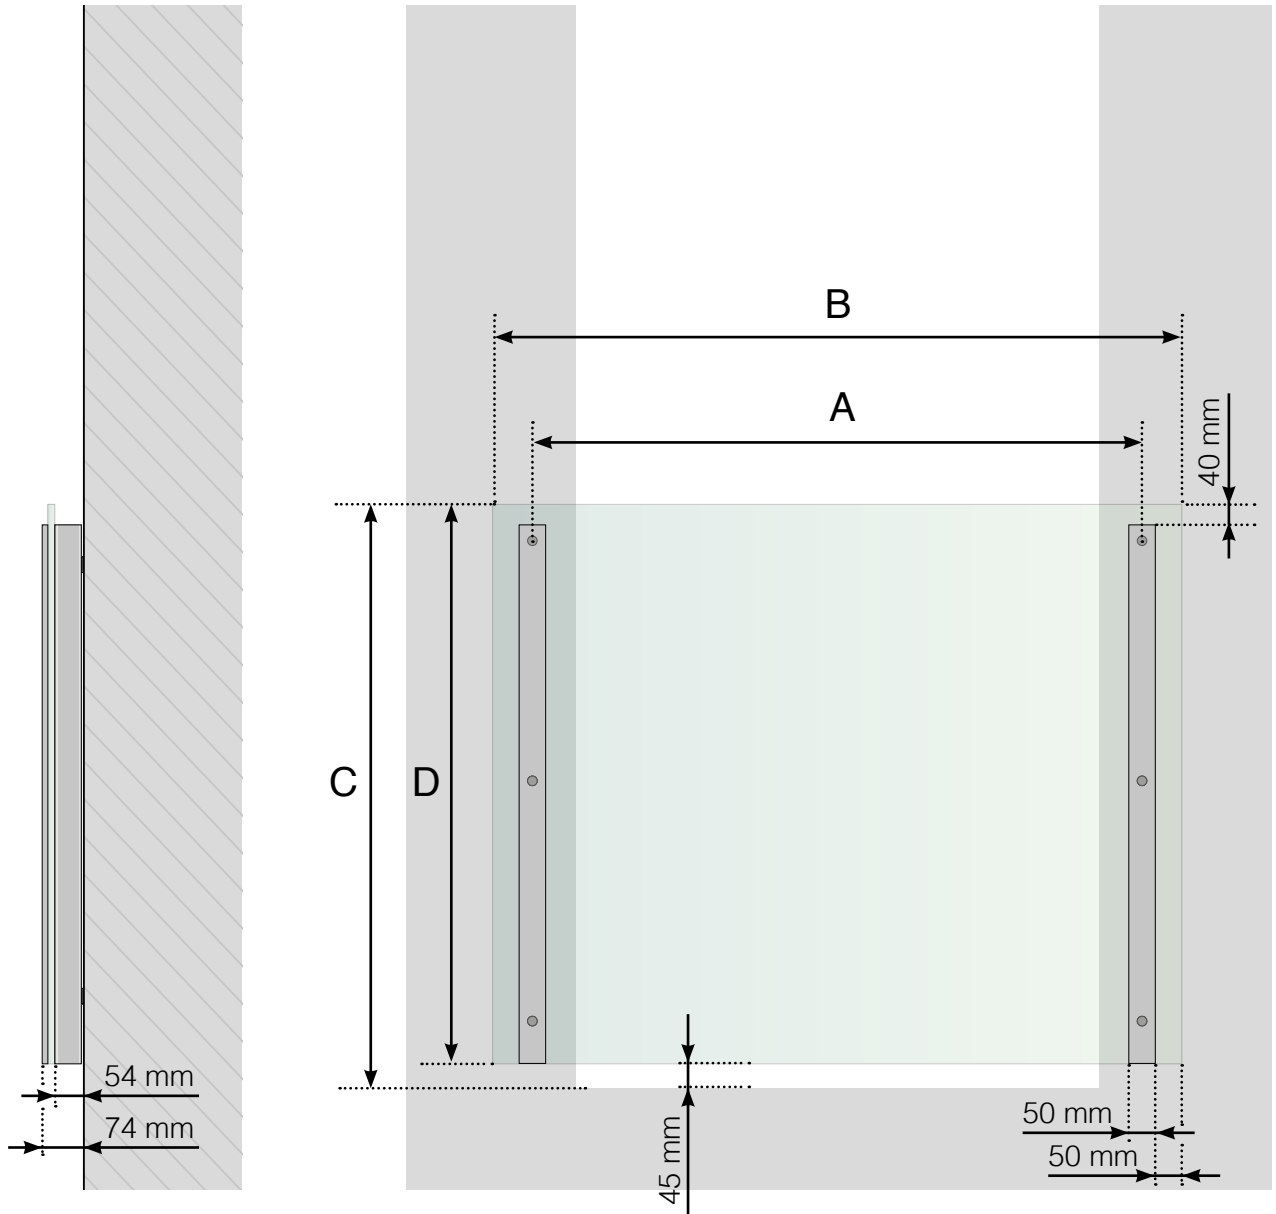

# GELÄNDERDETAILS

Französischer Balkon mit Aluminiumpfosten

- A - Pfosten-Achsmaß
- B - Glasbreite in Abhängigkeit von Pfosten-Achsmaß
- C - Gesamthöhe des Geländers
- D - Scheibenhöhe

**Achtung: Die Zeichnungen sind nicht maßstabgetreu**

# GELÄNDERDETAILS

Französischer Balkon mit Pfosten und Handlauf aus Aluminium

- A - Pfosten-Achsmaß
- B - Glasbreite in Abhängigkeit von Pfosten-Achsmaß
- C - Gesamthöhe des Geländers
- D - Scheibenhöhe