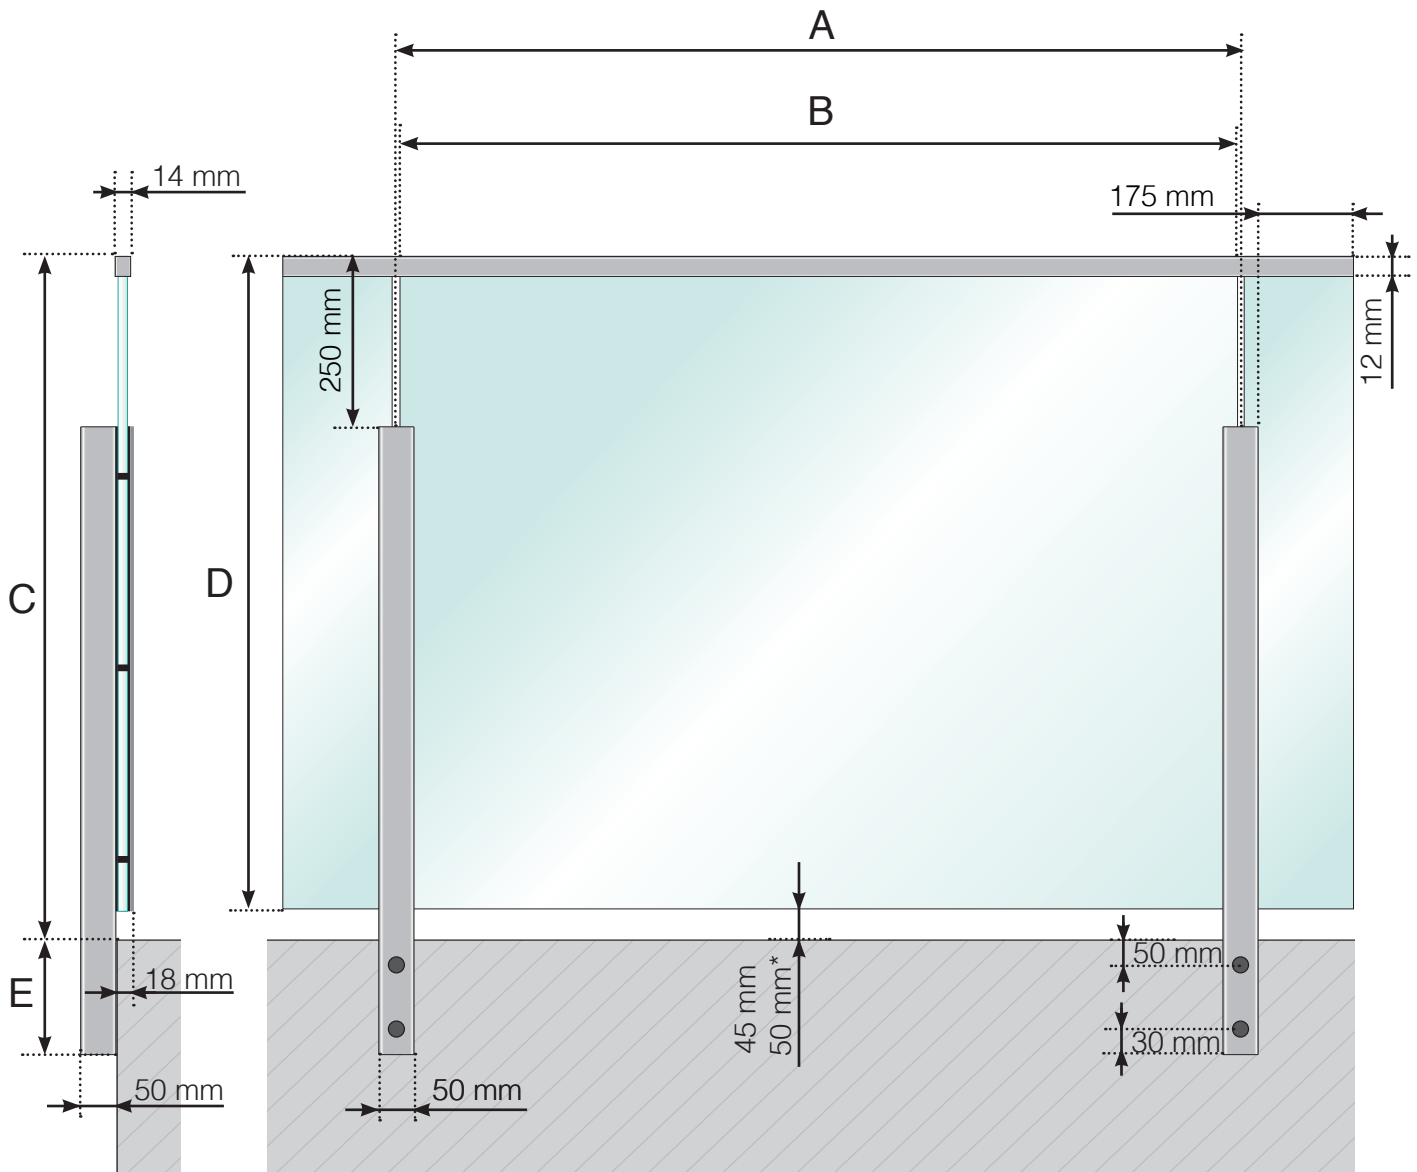

GELÄNDERDETAILS

Aluminiumgeländer mit seitlicher Verankerung - Normale Pfostenhöhe

- A - Pfosten-Achismaß, abhängig von der jeweiligen Seitenlänge
- B - Scheibenbreite, abhängig von der jeweiligen Seitenlänge und der Anzahl der Elemente
- C - Geländerhöhe ab Fußbodenoberkante
- D - Scheibenhöhe
- E - 145, 195, 250 oder 350 mm

* - Nur wenn $A \geq 1300$ mm

Achtung: Die Zeichnungen sind nicht maßstabgetreu

© Räckesbutiken Sweden AB - www.gelaenderladen.ch

28.05.2019 v.1.0

GELÄNDERDETAILS

Aluminiumgeländer mit seitlicher Verankerung - Normale Pfostenhöhe
Aluminium-Handlauf

- A - Pfosten-Achismaß, abhängig von der jeweiligen Seitenlänge
- B - Scheibenbreite, abhängig von der jeweiligen Seitenlänge und der Anzahl der Elemente
- C - Geländerhöhe ab Fußbodenoberkante
- D - Scheibenhöhe
- E - 145, 195, 250 oder 350 mm

Aluminiumgeländer mit seitlicher Verankerung - Höherer Pfosten
Aluminium-Glasleiste

- A - Pfosten-Achismaß, abhängig von der jeweiligen Seitenlänge
- B - Scheibenbreite, abhängig von der jeweiligen Seitenlänge und der Anzahl der Elemente
- C - Geländerhöhe ab Fußbodenoberkante
- D - Scheibenhöhe
- E - 145, 195, 250 oder 350 mm