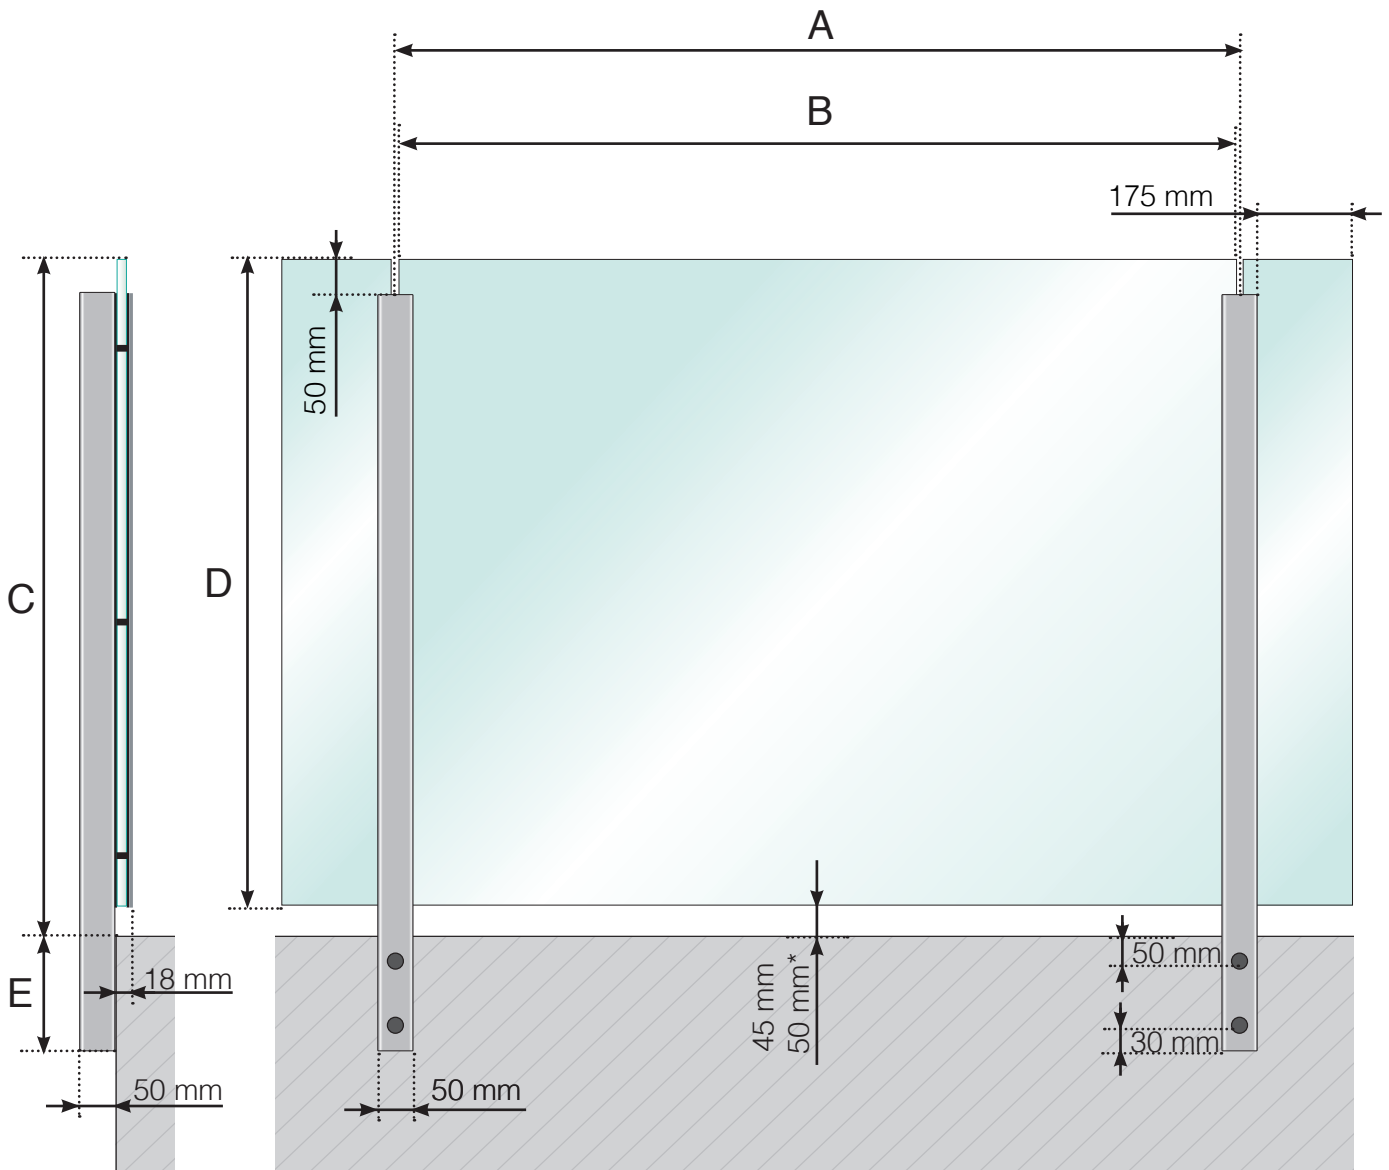

GELÄNDERDETAILS

Aluminiumgeländer mit seitlicher Verankerung - Normale Pfostenhöhe

- A - Pfosten-Achismaß, abhängig von der jeweiligen Seitenlänge
- B - Scheibenbreite, abhängig von der jeweiligen Seitenlänge und der Anzahl der Elemente
- C - Geländerhöhe ab Fußbodenoberkante
- D - Scheibenhöhe
- E - 145, 195, 250 oder 350 mm

- A - Pfosten-Achismaß, abhängig von der jeweiligen Seitenlänge
- B - Scheibenbreite, abhängig von der jeweiligen Seitenlänge und der Anzahl der Elemente
- C - Geländerhöhe ab Fußbodenoberkante
- D - Scheibenhöhe
- E - 145, 195, 250 oder 350 mm

A - Pfosten-Achismaß, abhängig von der jeweiligen Seitenlänge

B - Scheibenbreite, abhängig von der jeweiligen Seitenlänge und der Anzahl der Elemente

C - Geländerhöhe ab Fußbodenoberkante

D - Scheibenhöhe

Aluminiumgeländer mit seitlicher Verankerung - Höherer Pfosten
Aluminium-Glasleiste

- A - Pfosten-Achismaß, abhängig von der jeweiligen Seitenlänge
- B - Scheibenbreite, abhängig von der jeweiligen Seitenlänge und der Anzahl der Elemente
- C - Geländerhöhe ab Fußbodenoberkante
- D - Scheibenhöhe
- E - 145, 195, 250 oder 350 mm