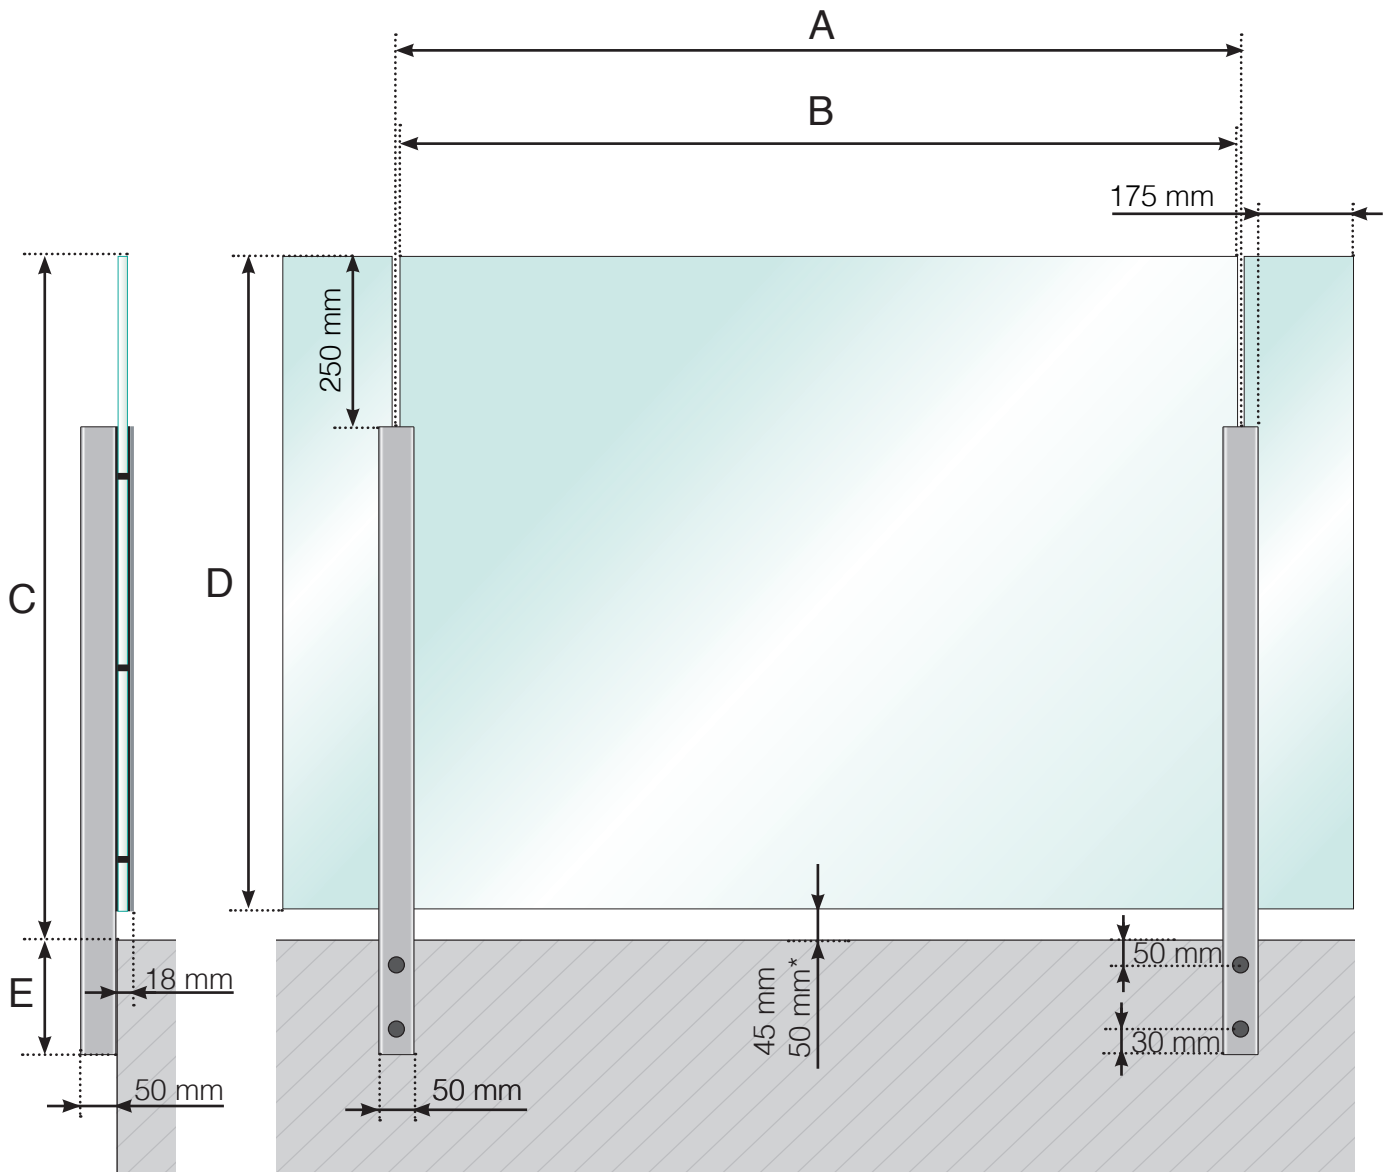

GELÄNDERDETAILS

Aluminiumgeländer mit seitlicher Verankerung - Normale Pfostenhöhe

- A - Pfosten-Achismaß, abhängig von der jeweiligen Seitenlänge
- B - Scheibenbreite, abhängig von der jeweiligen Seitenlänge und der Anzahl der Elemente
- C - Geländerhöhe ab Fußbodenoberkante
- D - Scheibenhöhe
- E - 145, 195, 250 oder 350 mm

* - Nur wenn $A \geq 1300$ mm

Achtung: Die Zeichnungen sind nicht maßstabgetreu

© Räckesbutiken Sweden AB - www.gelaenderladen.ch

28.05.2019 v.1.0

GELÄNDERDETAILS

Aluminiumgeländer mit seitlicher Verankerung - Normale Pfostenhöhe
Aluminium-Handlauf

- A - Pfosten-Achismaß, abhängig von der jeweiligen Seitenlänge
- B - Scheibenbreite, abhängig von der jeweiligen Seitenlänge und der Anzahl der Elemente
- C - Geländerhöhe ab Fußbodenoberkante
- D - Scheibenhöhe
- E - 145, 195, 250 oder 350 mm

Aluminiumgeländer mit seitlicher Verankerung - Höherer Pfosten
Aluminium-Glasleiste

- A - Pfosten-Achismaß, abhängig von der jeweiligen Seitenlänge
- B - Scheibenbreite, abhängig von der jeweiligen Seitenlänge und der Anzahl der Elemente
- C - Geländerhöhe ab Fußbodenoberkante
- D - Scheibenhöhe
- E - 145, 195, 250 oder 350 mm