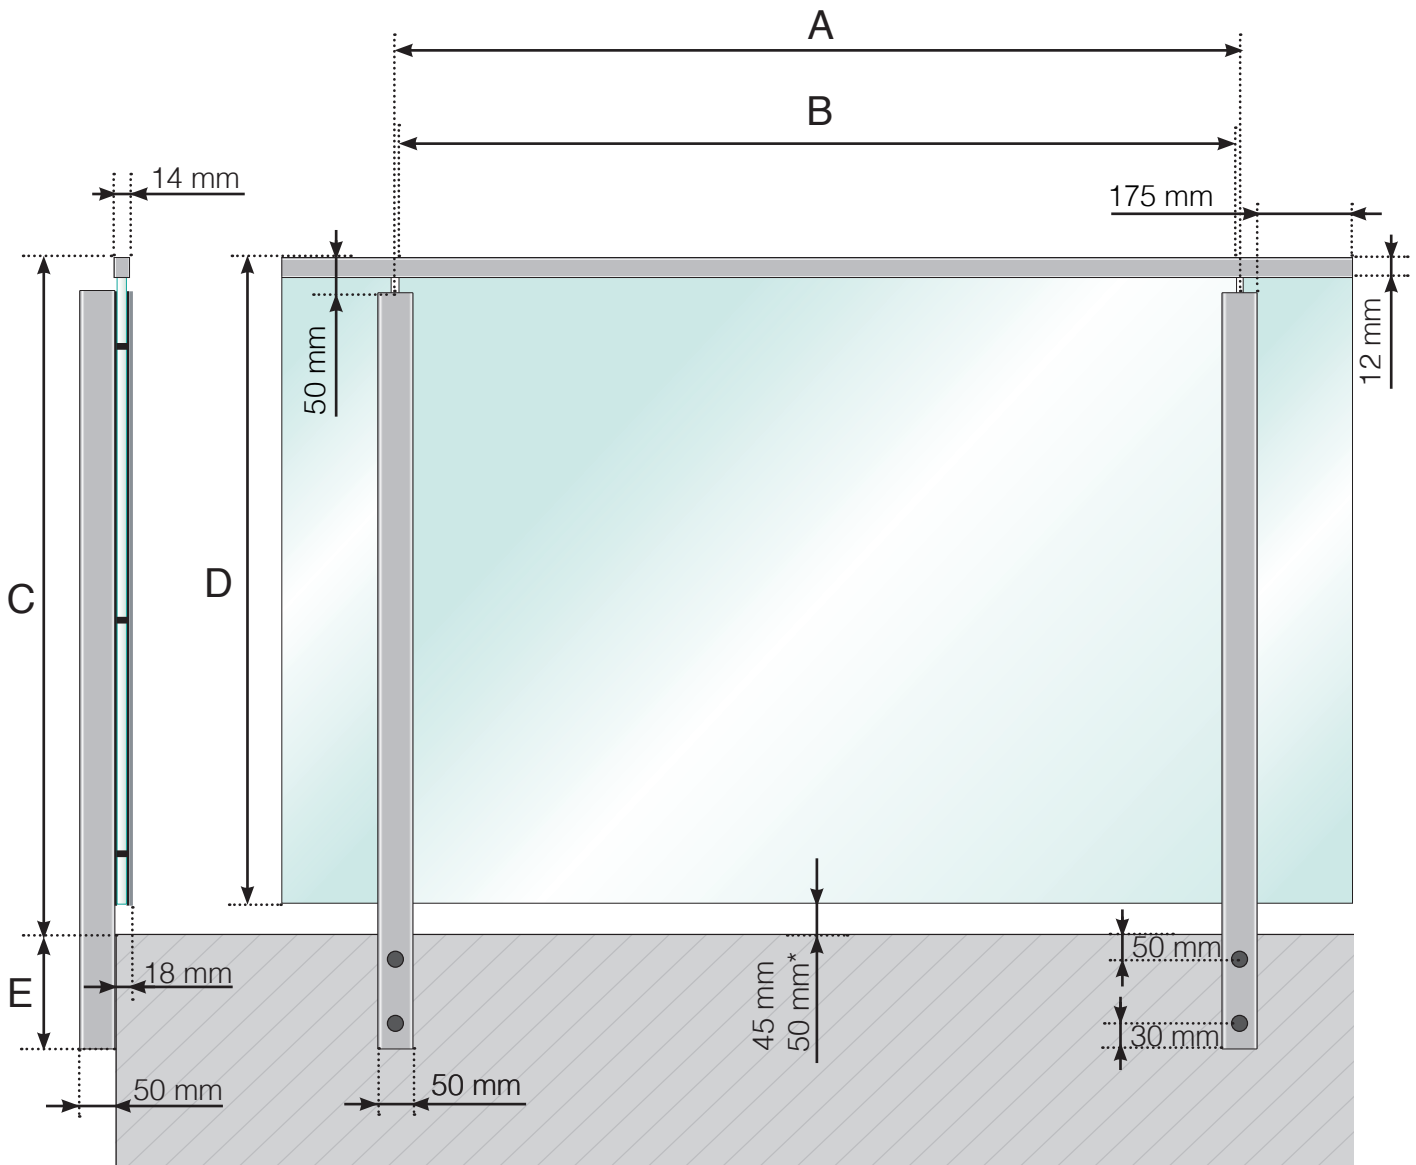

GELÄNDERDETAILS

Aluminiumgeländer mit seitlicher Verankerung - Normale Pfostenhöhe

- A - Pfosten-Achismaß, abhängig von der jeweiligen Seitenlänge
- B - Scheibenbreite, abhängig von der jeweiligen Seitenlänge und der Anzahl der Elemente
- C - Geländerhöhe ab Fußbodenoberkante
- D - Scheibenhöhe
- E - 145, 195, 250 oder 350 mm

- A - Pfosten-Achismaß, abhängig von der jeweiligen Seitenlänge
- B - Scheibenbreite, abhängig von der jeweiligen Seitenlänge und der Anzahl der Elemente
- C - Geländerhöhe ab Fußbodenoberkante
- D - Scheibenhöhe
- E - 145, 195, 250 oder 350 mm

A - Pfosten-Achismaß, abhängig von der jeweiligen Seitenlänge

B - Scheibenbreite, abhängig von der jeweiligen Seitenlänge und der Anzahl der Elemente

C - Geländerhöhe ab Fußbodenoberkante

D - Scheibenhöhe

Aluminiumgeländer mit seitlicher Verankerung - Höherer Pfosten
Aluminium-Glasleiste

- A - Pfosten-Achismaß, abhängig von der jeweiligen Seitenlänge
- B - Scheibenbreite, abhängig von der jeweiligen Seitenlänge und der Anzahl der Elemente
- C - Geländerhöhe ab Fußbodenoberkante
- D - Scheibenhöhe
- E - 145, 195, 250 oder 350 mm