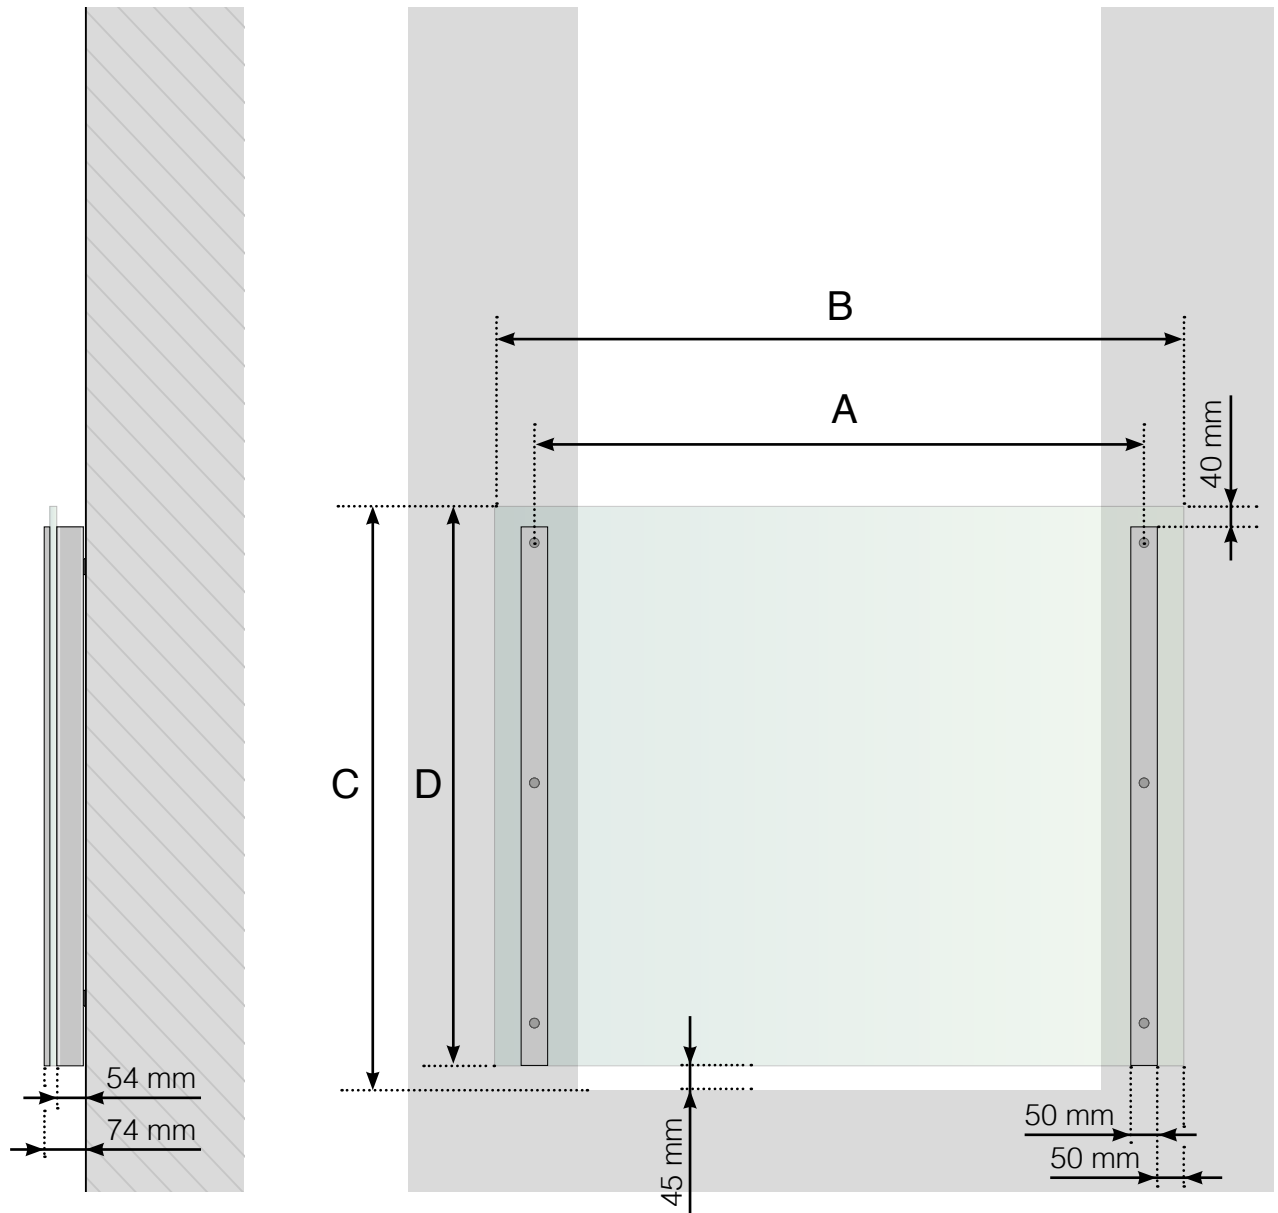

DIMENSIONS

BALCON À LA FRANÇAISE AVEC POTEAUX EN ALUMINIUM

- A - Entraxe poteaux
- B - Largeur du verre en fonction de l'entraxe des poteaux
- C - Hauteur totale du garde-corps
- D - Hauteur du panneau de verre

DIMENSIONS

BALCON À LA FRANÇAISE AVEC POTEAUX ET MAIN COURANTE EN ALUMINIUM

- A - Entraxe poteaux
- B - Largeur du verre en fonction de l'entraxe des poteaux
- C - Hauteur totale du garde-corps
- D - Hauteur du panneau de verre