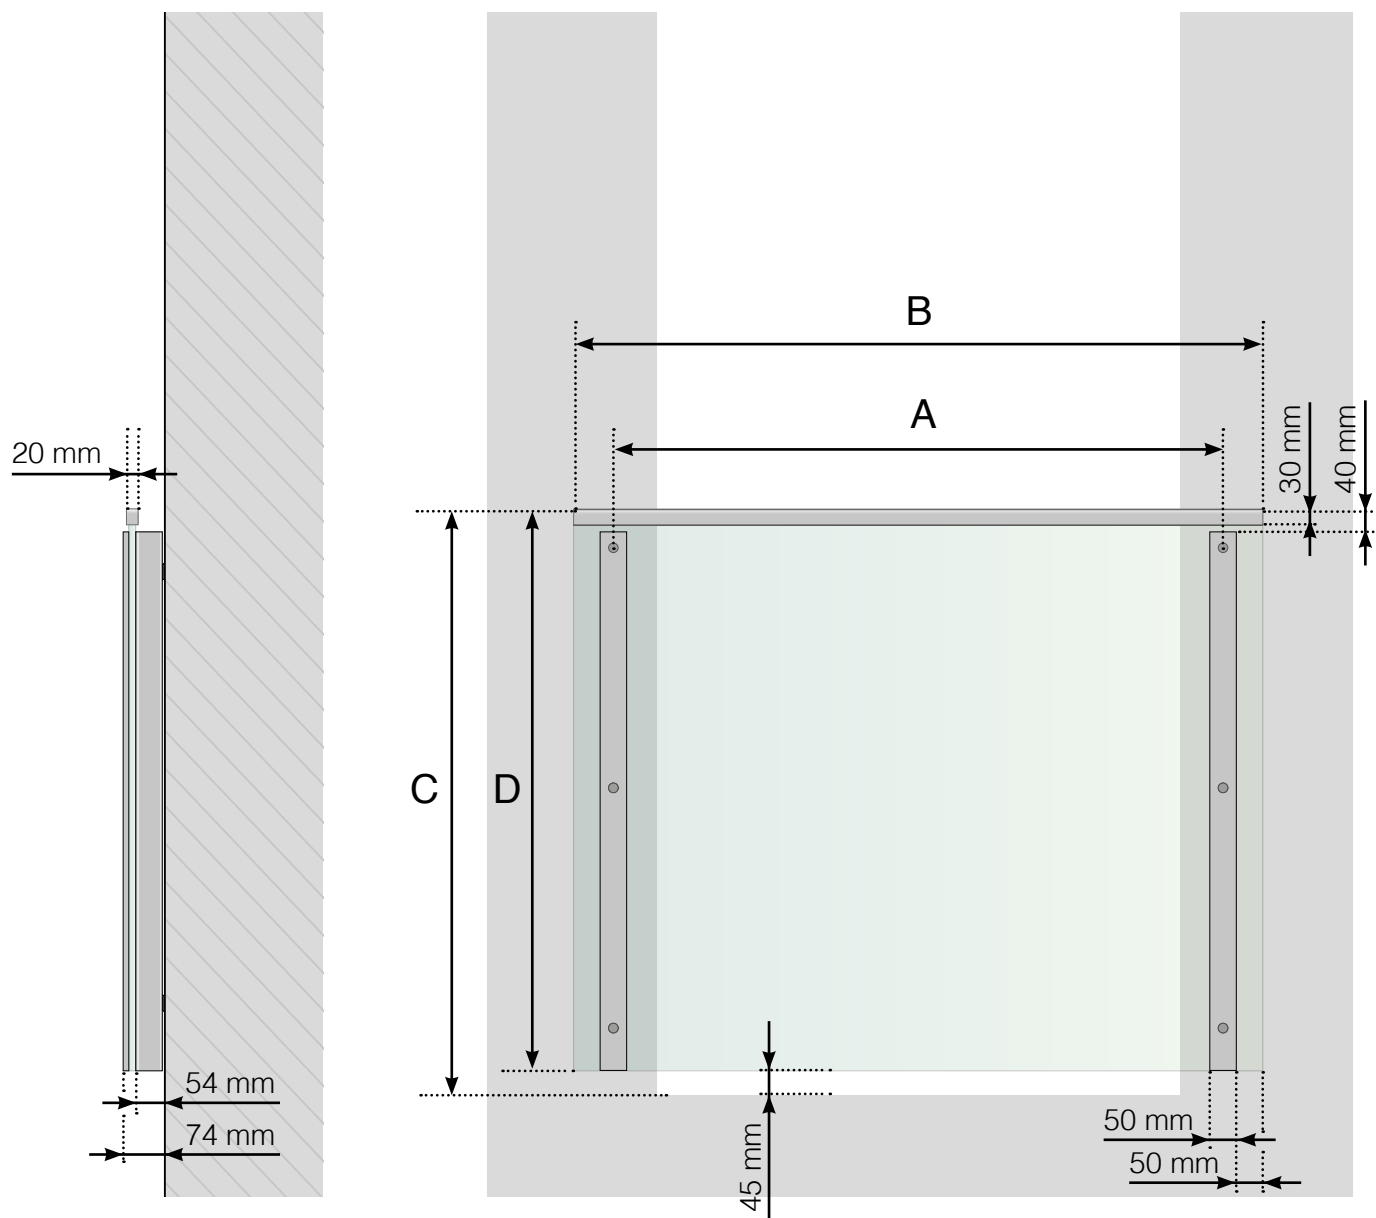

DIMENSIONS

BALCON À LA FRANÇAISE AVEC POTEAUX EN ALUMINIUM

- A - Entraxe poteaux
- B - Largeur du verre en fonction de l'entraxe des poteaux
- C - Hauteur totale du garde-corps
- D - Hauteur du panneau de verre

DIMENSIONS

BALCON À LA FRANÇAISE AVEC POTEAUX ET MAIN COURANTE EN ALUMINIUM

- A - Entraxe poteaux
- B - Largeur du verre en fonction de l'entraxe des poteaux
- C - Hauteur totale du garde-corps
- D - Hauteur du panneau de verre