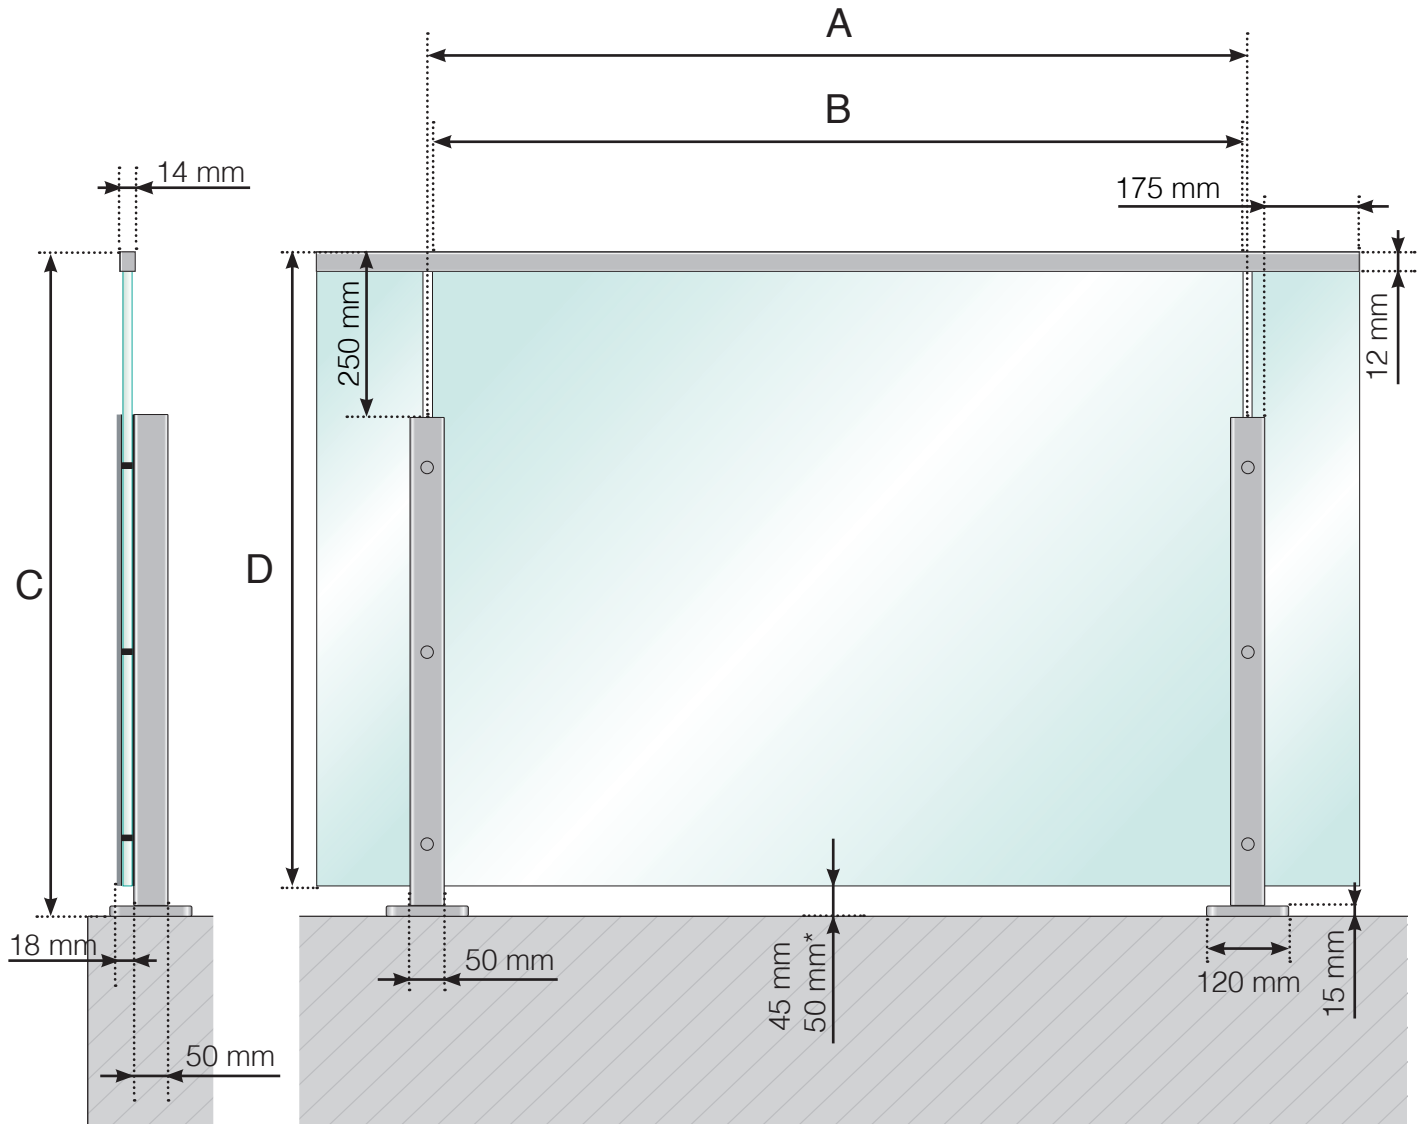

DIMENSIONS

GARDE-CORPS ALU AVEC EMBASES - POTEAUX DE HAUTEUR NORMALE
MONTAGE DU VERRE À EXTÉRIEUR

- A - Entraxe poteaux en fonction de la longueur totale du garde-corps
- B - Largeur du verre en fonction de la longueur totale du garde-corps et du nombre de sections
- C - Hauteur totale du garde-corps
- D - Hauteur du panneau de verre

* - Uniquement lorsque $A \geq 1\,300$ mm

Veillez noter que les dessins ne sont pas à l'échelle.

© Räckesbutiken Sweden AB - www.maisondugarde-corps.ch
28/05/19 v.1.0

DIMENSIONS

GARDE-CORPS ALU AVEC EMBASES - POTEAUX DE HAUTEUR NORMALE
MAIN-COURANTE ALU - MONTAGE DU VERRE À EXTÉRIEUR

- A - Entraxe poteaux en fonction de la longueur totale du garde-corps
- B - Largeur du verre en fonction de la longueur totale du garde-corps et du nombre de sections
- C - Hauteur totale du garde-corps
- D - Hauteur du panneau de verre

* - Uniquement lorsque $A \geq 1\,300$ mm

Veillez noter que les dessins ne sont pas à l'échelle.

© Räckesbutiken Sweden AB - www.maisondugarde-corps.ch
28/05/19 v.1.0

DIMENSIONS

GARDE-CORPS ALU AVEC EMBASES - POTEAUX DE HAUTEUR SUPÉRIEURE
MONTAGE DU VERRE À EXTÉRIEUR