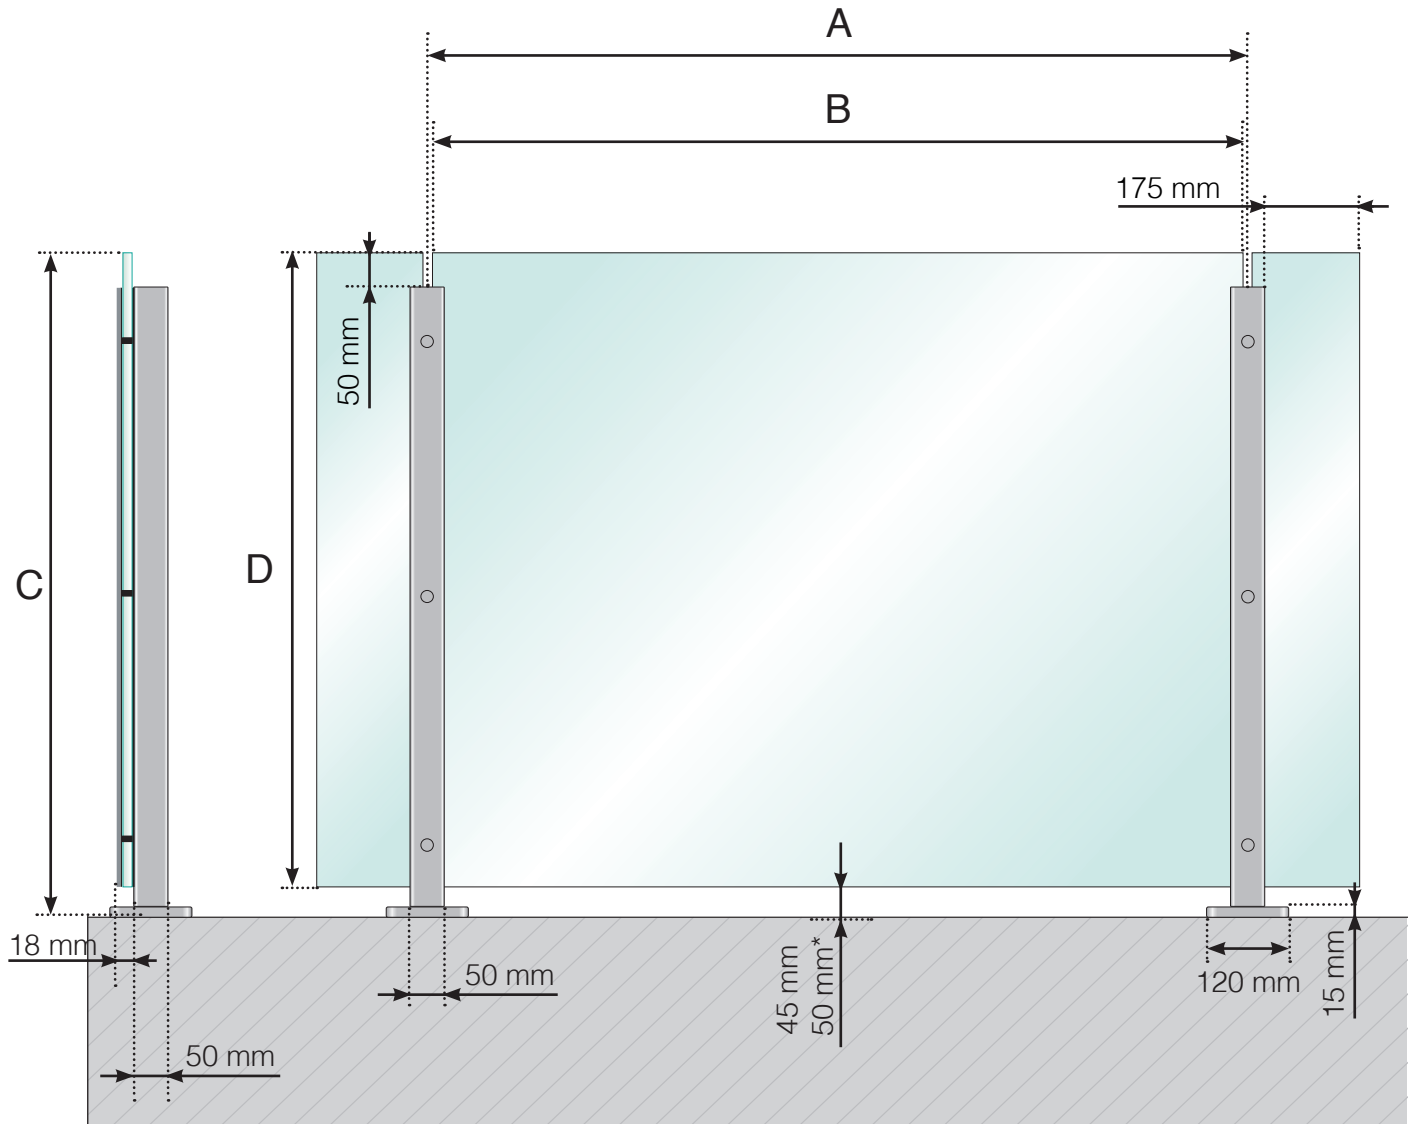

DIMENSIONS

GARDE-CORPS ALU AVEC EMBASES - POTEAUX DE HAUTEUR NORMALE
MONTAGE DU VERRE À EXTÉRIEUR

- A - Entraxe poteaux en fonction de la longueur totale du garde-corps
- B - Largeur du verre en fonction de la longueur totale du garde-corps et du nombre de sections
- C - Hauteur totale du garde-corps
- D - Hauteur du panneau de verre

- A - Entraxe poteaux en fonction de la longueur totale du garde-corps
- B - Largeur du verre en fonction de la longueur totale du garde-corps et du nombre de sections
- C - Hauteur totale du garde-corps
- D - Hauteur du panneau de verre

* - Uniquement lorsque $A \geq 1\,300$ mm

Veillez noter que les dessins ne sont pas à l'échelle.

© Räckesbutiken Sweden AB - www.maisondugarde-corps.ch
28/05/19 v.1.0

DIMENSIONS

GARDE-CORPS ALU AVEC EMBASES - POTEAUX DE HAUTEUR SUPÉRIEURE
MONTAGE DU VERRE À EXTÉRIEUR