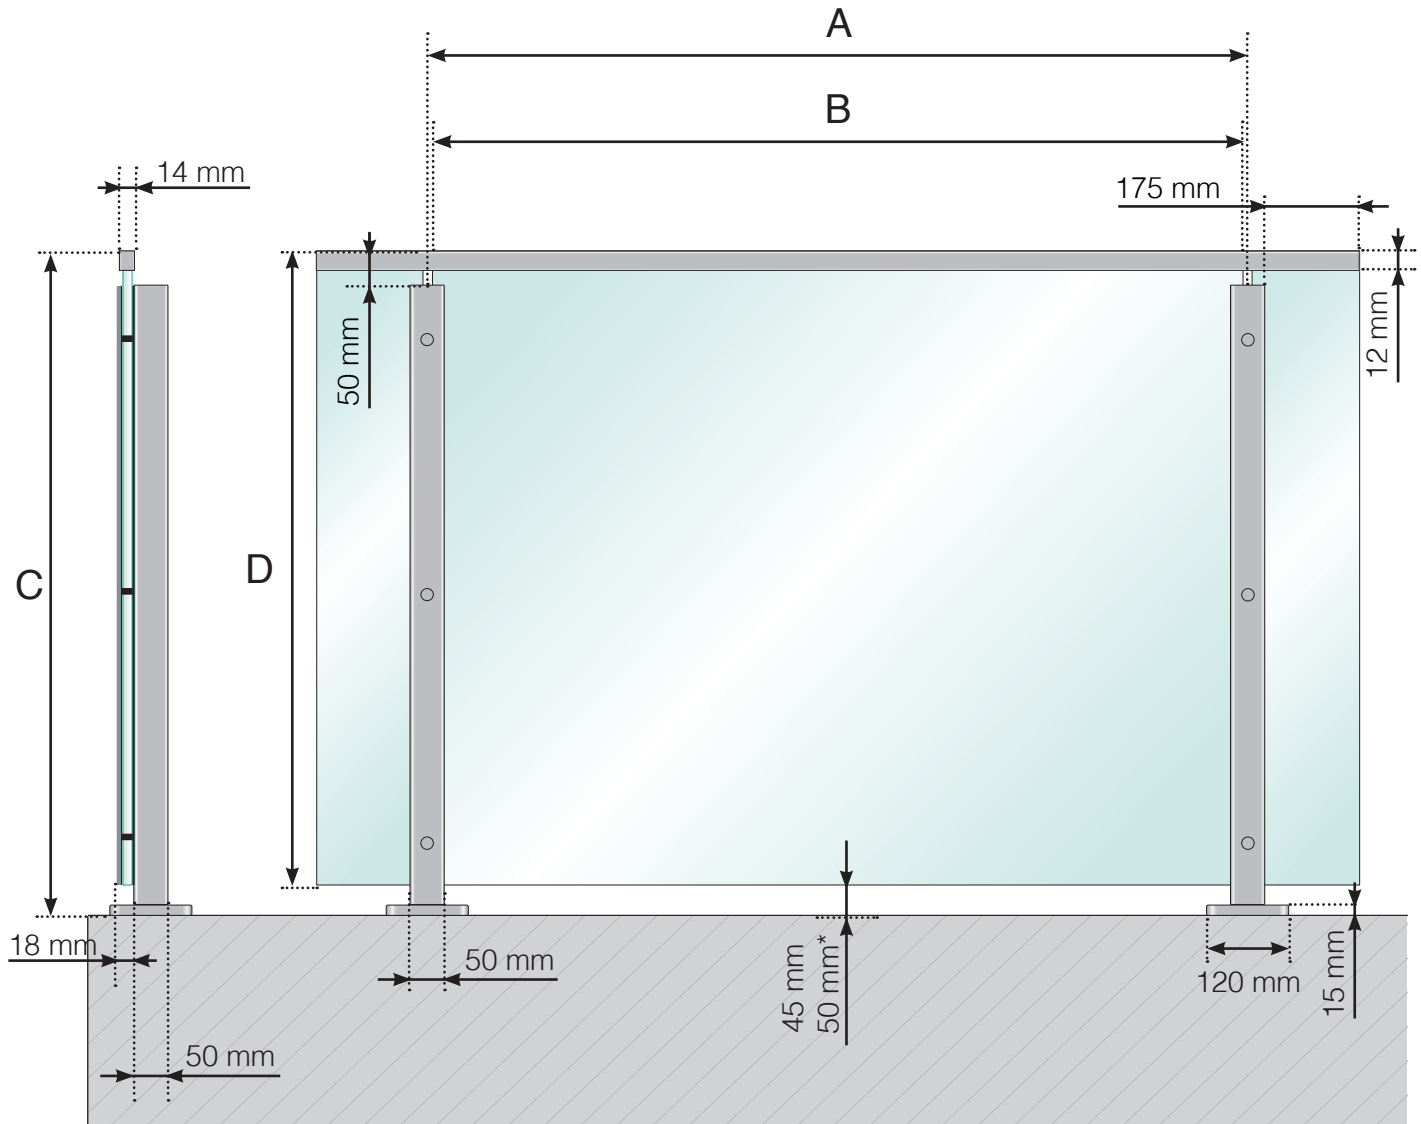

DIMENSIONS

GARDE-CORPS ALU AVEC EMBASES - POTEAUX DE HAUTEUR NORMALE
MONTAGE DU VERRE À EXTÉRIEUR

- A - Entraxe poteaux en fonction de la longueur totale du garde-corps
- B - Largeur du verre en fonction de la longueur totale du garde-corps et du nombre de sections
- C - Hauteur totale du garde-corps
- D - Hauteur du panneau de verre

- A - Entraxe poteaux en fonction de la longueur totale du garde-corps
- B - Largeur du verre en fonction de la longueur totale du garde-corps et du nombre de sections
- C - Hauteur totale du garde-corps
- D - Hauteur du panneau de verre

* - Uniquement lorsque $A \geq 1\,300$ mm

Veillez noter que les dessins ne sont pas à l'échelle.

© Räckesbutiken Sweden AB - www.maisondugarde-corps.ch

01/02/20 v.1.0

MAISONDUGARDE-CORPS.CH

DIMENSIONS

GARDE-CORPS ALU AVEC EMBASES - POTEAUX DE HAUTEUR SUPÉRIEURE
MAIN-COURANTE ALU - MONTAGE DU VERRE À EXTÉRIEUR