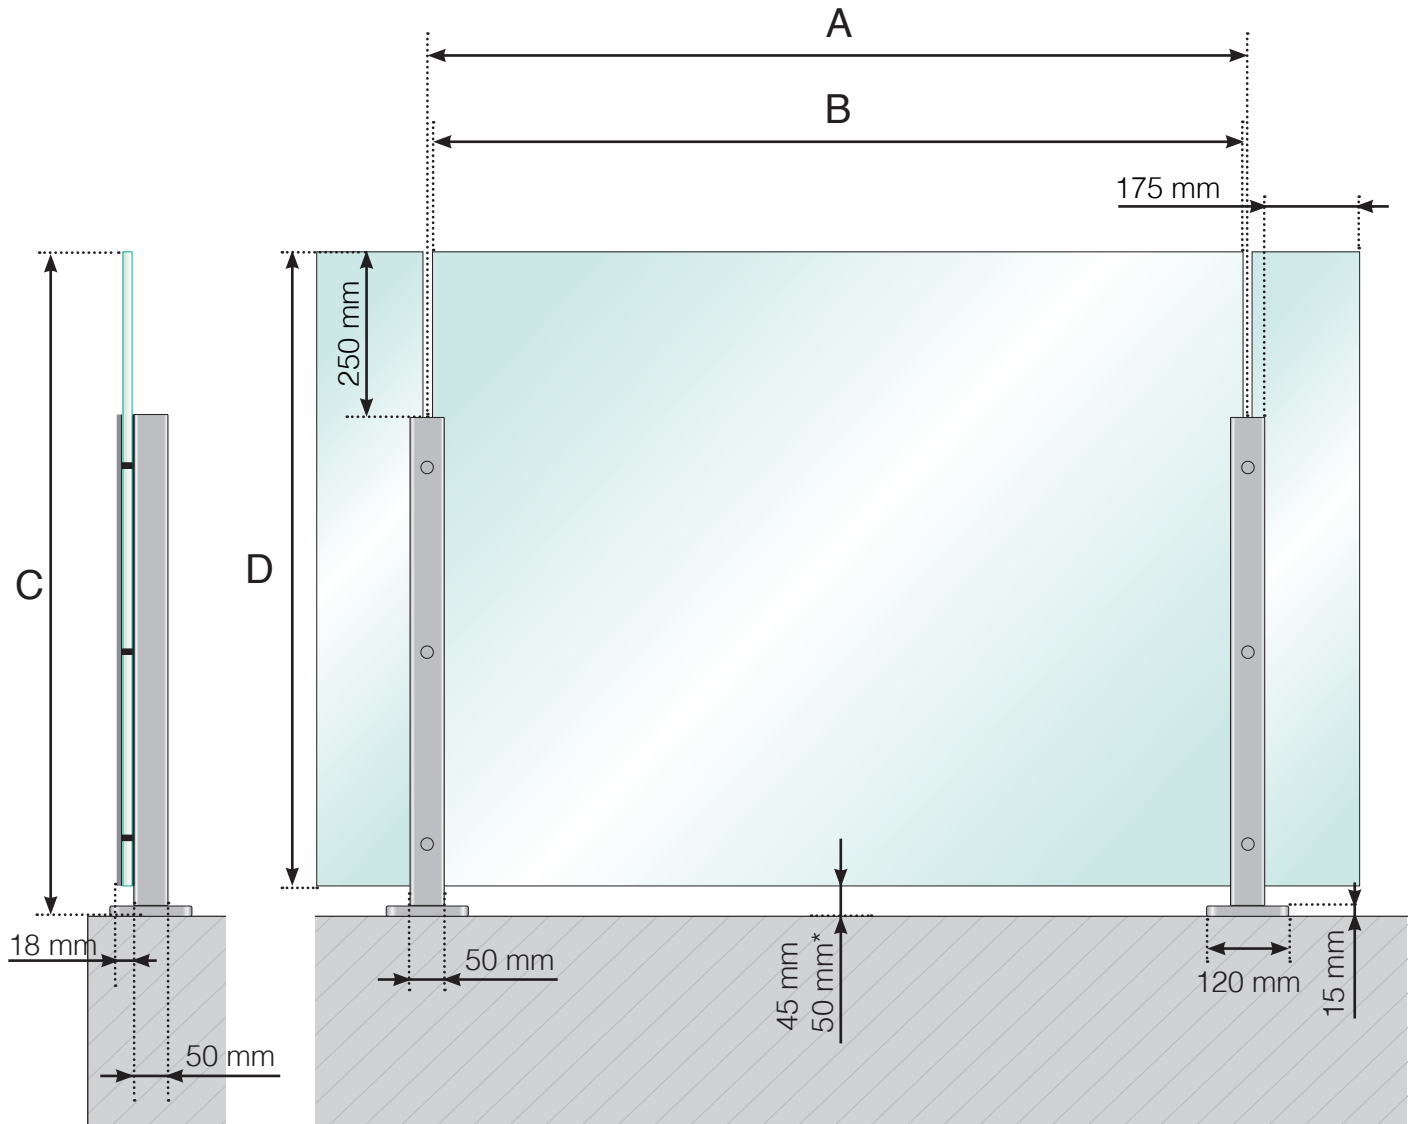

DIMENSIONS

GARDE-CORPS ALU AVEC EMBASES - POTEAUX DE HAUTEUR NORMALE
MONTAGE DU VERRE À EXTÉRIEUR

- A - Entraxe poteaux en fonction de la longueur totale du garde-corps
- B - Largeur du verre en fonction de la longueur totale du garde-corps et du nombre de sections
- C - Hauteur totale du garde-corps
- D - Hauteur du panneau de verre

* - Uniquement lorsque $A \geq 1\,300$ mm

Veillez noter que les dessins ne sont pas à l'échelle.

© Räckesbutiken Sweden AB - www.maisondugarde-corps.ch
28/05/19 v.1.0

DIMENSIONS

GARDE-CORPS ALU AVEC EMBASES - POTEAUX DE HAUTEUR NORMALE
MAIN-COURANTE ALU - MONTAGE DU VERRE À EXTÉRIEUR

- A - Entraxe poteaux en fonction de la longueur totale du garde-corps
- B - Largeur du verre en fonction de la longueur totale du garde-corps et du nombre de sections
- C - Hauteur totale du garde-corps
- D - Hauteur du panneau de verre

* - Uniquement lorsque $A \geq 1\,300$ mm

Veillez noter que les dessins ne sont pas à l'échelle.

© Räckesbutiken Sweden AB - www.maisondugarde-corps.ch
28/05/19 v.1.0

DIMENSIONS

GARDE-CORPS ALU AVEC EMBASES - POTEAUX DE HAUTEUR SUPÉRIEURE
MONTAGE DU VERRE À EXTÉRIEUR