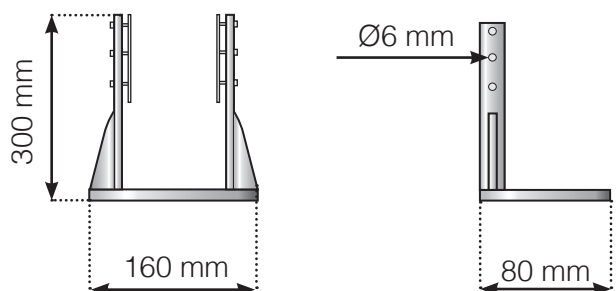

MÅLESKABELON

PLACERING - ALU FLEX SPÆNDEFOD BETONUNDERLAG

YDERHJØRNE

YDERHJØRNE EJ 90°

INDERHJØRNE EJ 90°

INDERHJØRNE

AFSLUTNING

Observér at tegningerne ikke har korrekt målstoksforhold