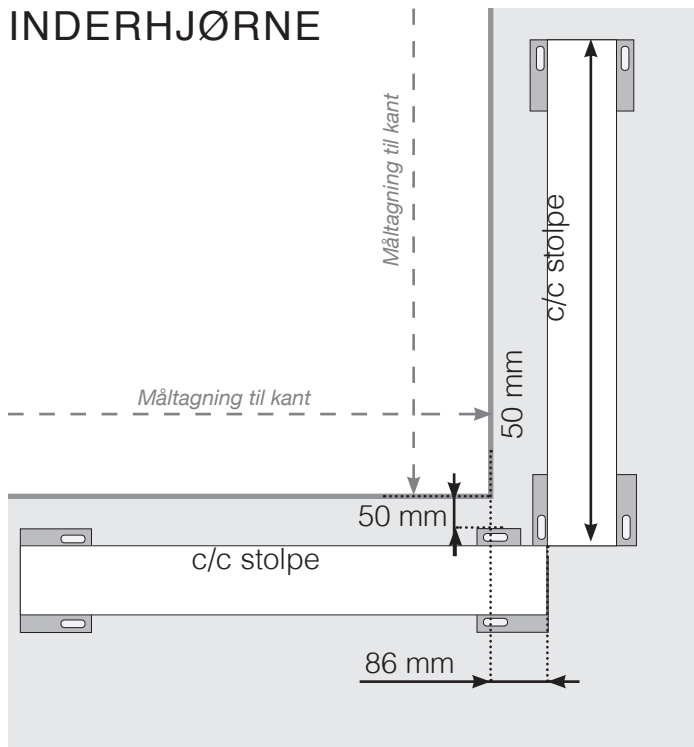

MÅLESKABELON

PLACERING - ALU FLEX SPÆNDEFOD BETONUNDERLAG

YDERHJØRNE

YDERHJØRNE EJ 90°

INDERHJØRNE EJ 90°

INDERHJØRNE

AFSLUTNING

Observér at tegningerne ikke har korrekt målstoksforhold