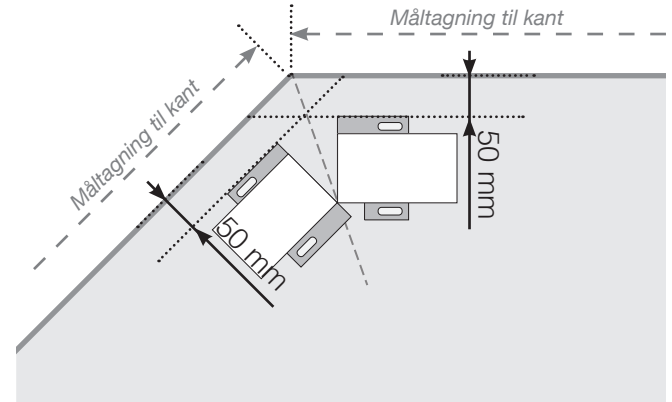

MÅLESKABELON

PLACERING - ALU FLEX SPÆNDEFOD BETONUNDERLAG

YDERHJØRNE

YDERHJØRNE EJ 90°

INDERHJØRNE EJ 90°

INDERHJØRNE

AFSLUTNING

Observér at tegningerne ikke har korrekt målstoksforhold