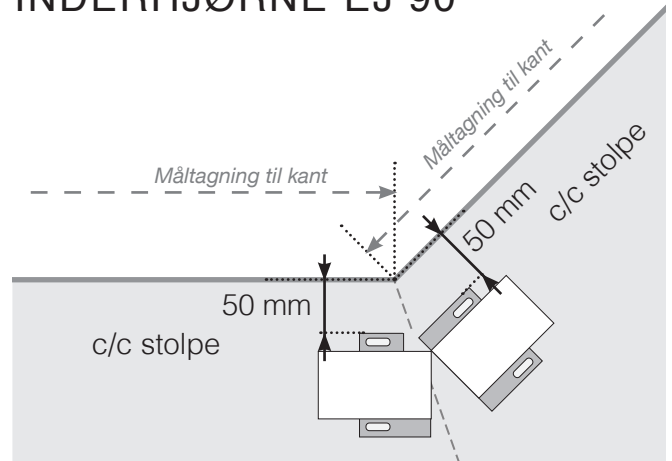

MÅLESKABELON

PLACERING - ALU FLEX SPÆNDEFOD BETONUNDERLAG

YDERHJØRNE

YDERHJØRNE EJ 90°

INDERHJØRNE EJ 90°

INDERHJØRNE

AFSLUTNING

Observér at tegningerne ikke har korrekt målstoksforhold