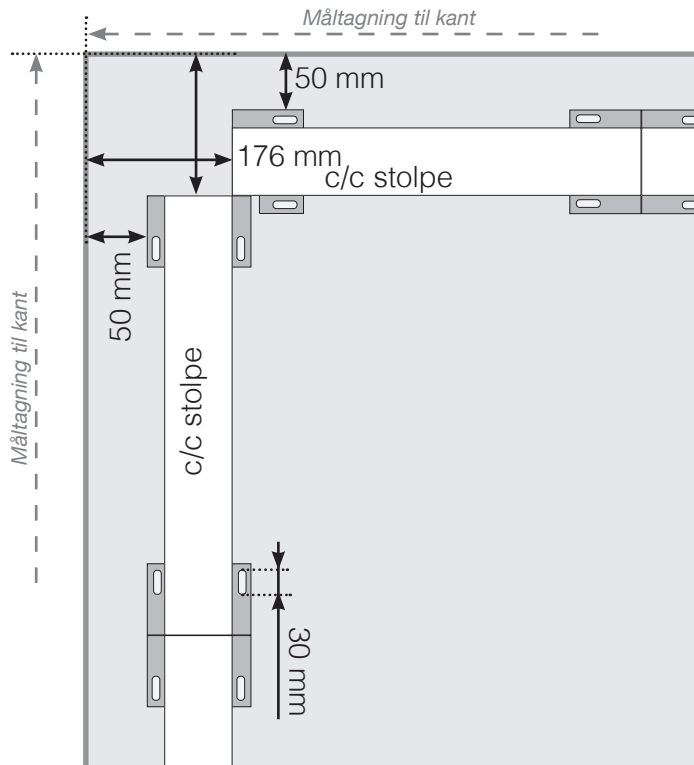

MÅLESKABELON

PLACERING - ALU FLEX SPÆNDEFOD BETONUNDERLAG

YDERHJØRNE

YDERHJØRNE EJ 90°

INDERHJØRNE EJ 90°

INDERHJØRNE

AFSLUTNING

Observér at tegningerne ikke har korrekt målstoksforhold