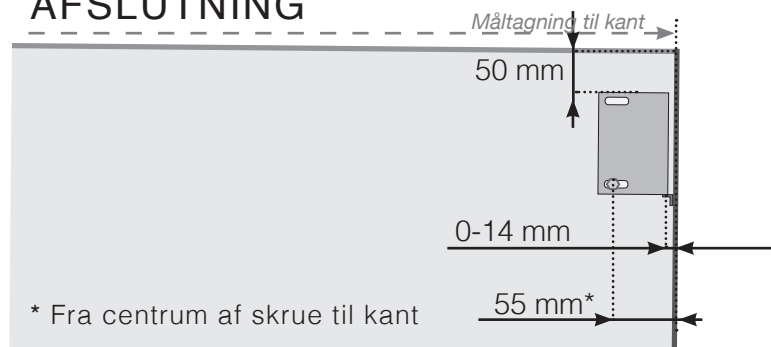

MÅLESKABELON

PLACERING - ALU FLEX SPÆNDEFOD BETONUNDERLAG

YDERHJØRNE

YDERHJØRNE EJ 90°

INDERHJØRNE EJ 90°

INDERHJØRNE

AFSLUTNING

Observér at tegningerne ikke har korrekt målstoksforhold