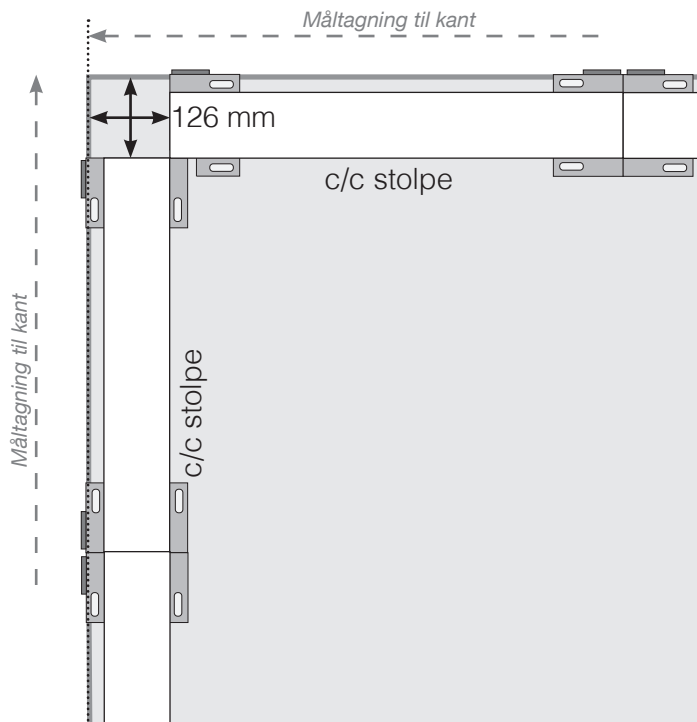

MÅLESKABELON

PLACERING - ALU FLEX ALTANFOD

YDERHJØRNE

YDERHJØRNE EJ 90°

INDERHJØRNE EJ 90°

INDERHJØRNE

AFSLUTNING

Observér at tegningerne ikke har korrekt målstoksforhold