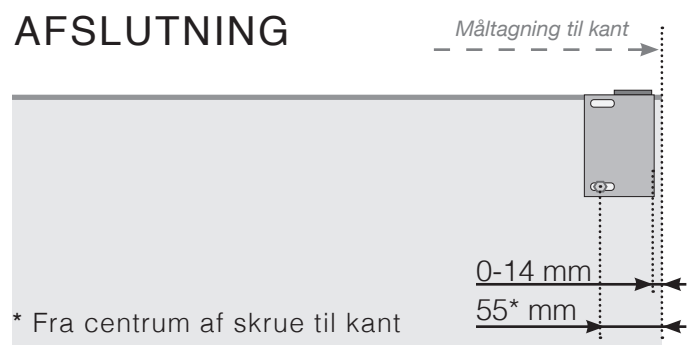

MÅLESKABELON

PLACERING - ALU FLEX ALTANFOD

YDERHJØRNE

YDERHJØRNE EJ 90°

INDERHJØRNE EJ 90°

INDERHJØRNE

AFSLUTNING

Observér at tegningerne ikke har korrekt målstoksforhold