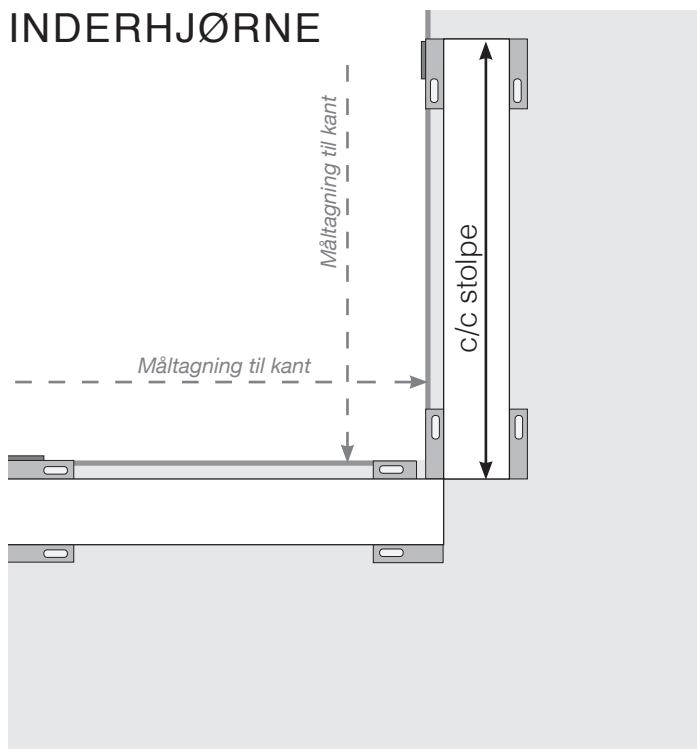

MÅLESKABELON

PLACERING - ALU FLEX ALTANFOD

YDERHJØRNE

YDERHJØRNE EJ 90°

INDERHJØRNE EJ 90°

INDERHJØRNE

AFSLUTNING

Observér at tegningerne ikke har korrekt målstoksforhold