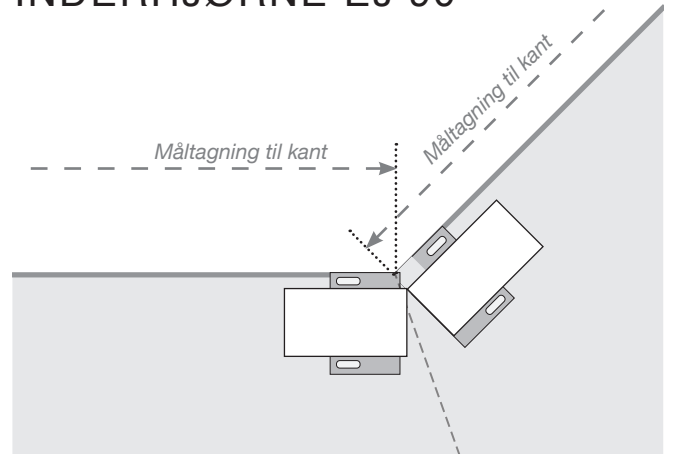

MÅLESKABELON

PLACERING - ALU FLEX ALTANFOD

YDERHJØRNE

YDERHJØRNE EJ 90°

INDERHJØRNE EJ 90°

INDERHJØRNE

AFSLUTNING

Observér at tegningerne ikke har korrekt målstoksforhold