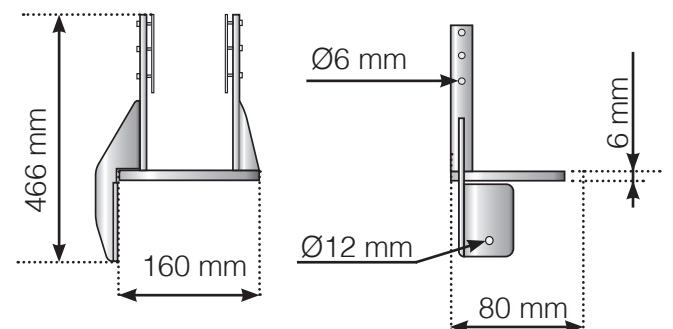

MÅLESKABELON

PLACERING - ALU FLEX ALTANFOD

YDERHJØRNE

YDERHJØRNE EJ 90°

INDERHJØRNE EJ 90°

INDERHJØRNE

AFSLUTNING

Observér at tegningerne ikke har korrekt målstoksforhold