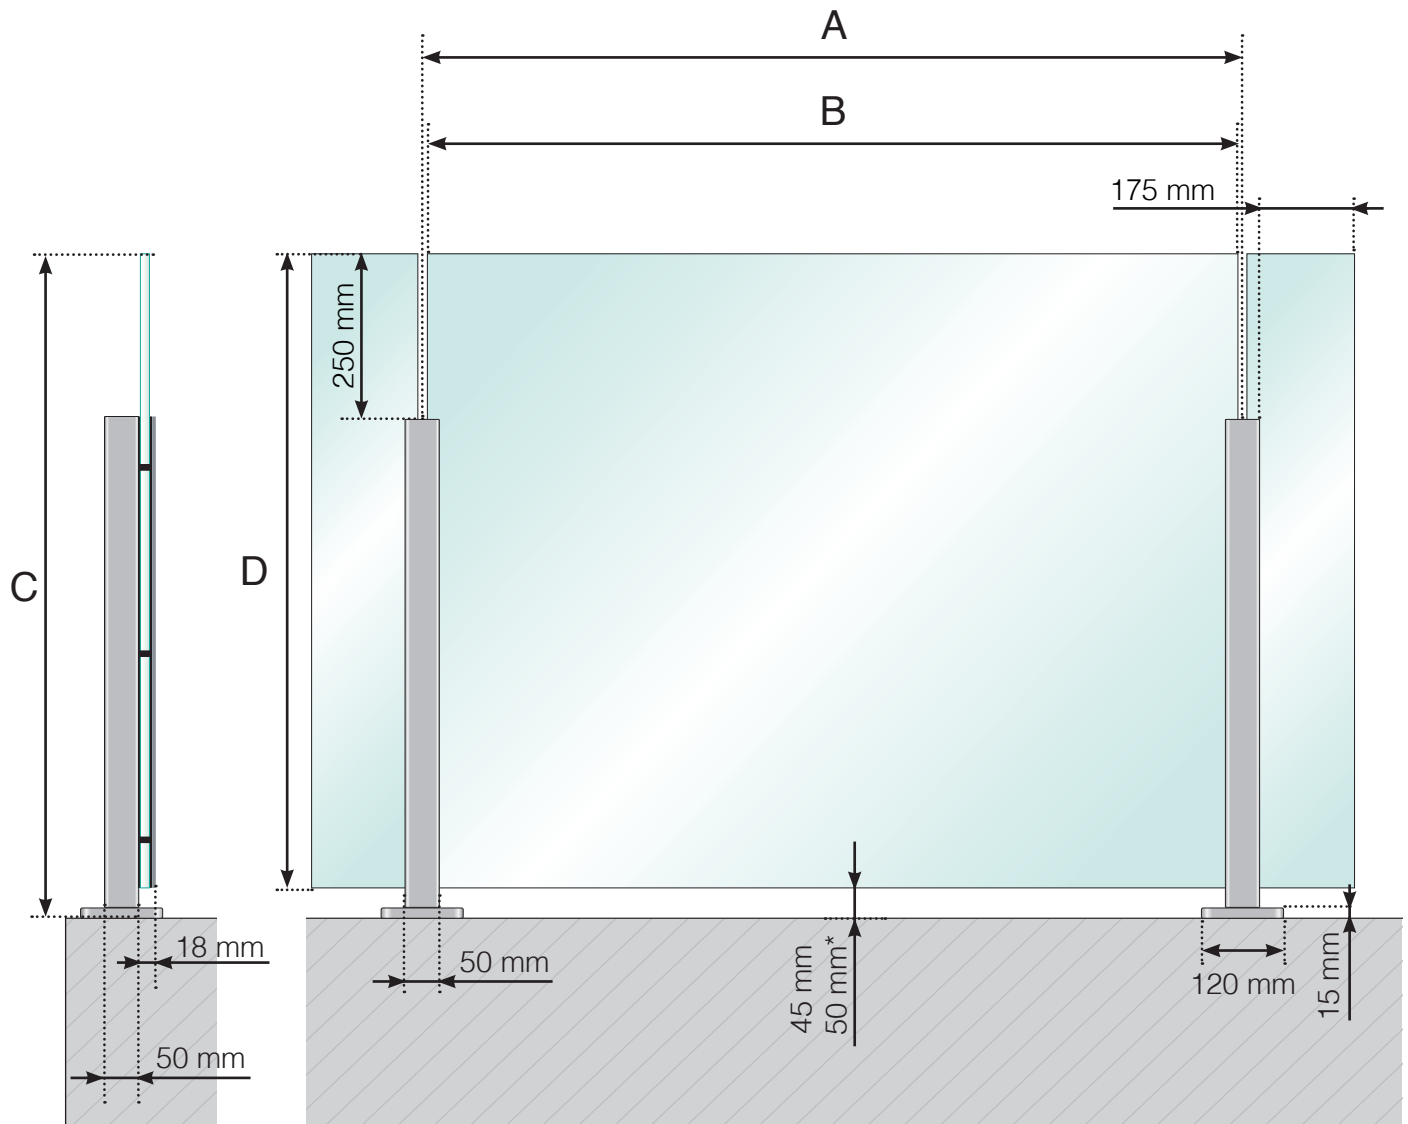

# DETALJEREDE MÅL

ALUMINIUMS GELÆNDER MED FOD - NORMALHØJ STOLPE  
GLASMONTERING INDERSIDE

- A - Stolpernes c/c-mål afhænger af den totale længde på gelænderet
- B - Glassets bredde afhænger af den totale længde på gelænderet og antal sektioner
- C - Gelænderets totale højde
- D - Glassets højde

# DETALJEREDE MÅL

ALUMINIUMS GELÆNDER MED FOD - NORMALHØJ STOLPE  
GLASLISTE I ALUMINIUM - GLASMONTERING INNSIDE

- A - Stolpernes c/c-mål afhænger af den totale længde på gelænderet
- B - Glassets bredde afhænger af den totale længde på gelænderet og antal sektioner
- C - Gelænderets totale højde
- D - Glassets højde

## ALUMINIUMS GELÆNDER MED FOD - HØJERE STOLPE GLASMONTERING INDERSIDE

- A - Stolpernes c/c-mål afhænger af den totale længde på gelænderet
- B - Glassets bredde afhænger af den totale længde på gelænderet og antal sektioner
- C - Gelænderets totale højde
- D - Glassets højde

# DETALJEREDE MÅL

ALUMINIUMS GELÆNDER MED FOD - HØJERE STOLPE  
GLASLISTE I ALUMINIUM - GLASMONTERING INNSIDE

- A - Stolpernes c/c-mål afhænger af den totale længde på gelænderet
- B - Glassets bredde afhænger af den totale længde på gelænderet og antal sektioner
- C - Gelænderets totale højde
- D - Glassets højde