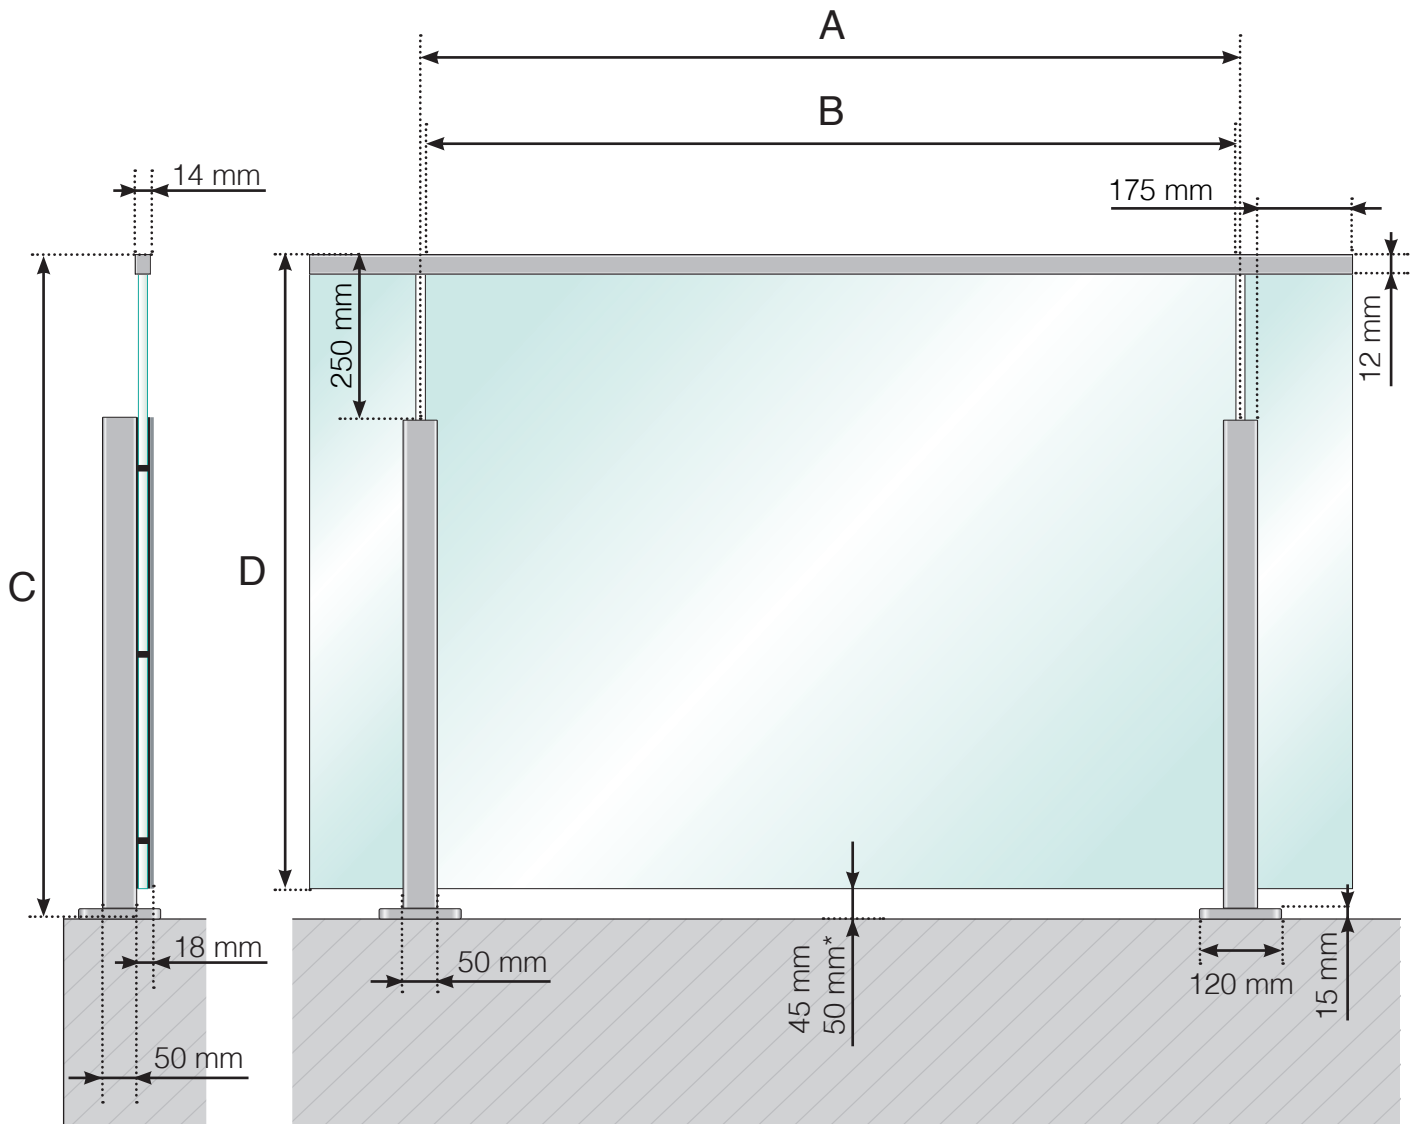

# DETALJEREDE MÅL

ALUMINIUMS GELÆNDER MED FOD - NORMALHØJ STOLPE  
GLASMONTERING INDERSIDE

- A - Stolpernes c/c-mål afhænger af den totale længde på gelænderet
- B - Glassets bredde afhænger af den totale længde på gelænderet og antal sektioner
- C - Gelænderets totale højde
- D - Glassets højde

\* - Kun når A  $\geq$  1300 mm

Observér at tegningerne ikke har korrekt målstoksforhold

© Räckesbutiken Sweden AB - [www.gelaenderbutikken.dk](http://www.gelaenderbutikken.dk)

01.11.2018 v.1.0

GELÆNDERBUTIKKEN.DK

# DETALJEREDE MÅL

ALUMINIUMS GELÆNDER MED FOD - NORMALHØJ STOLPE  
GLASLISTE I ALUMINIUM - GLASMONTERING INNSIDE

- A - Stolpernes c/c-mål afhænger af den totale længde på gelænderet
- B - Glassets bredde afhænger af den totale længde på gelænderet og antal sektioner
- C - Gelænderets totale højde
- D - Glassets højde

## ALUMINIUMS GELÆNDER MED FOD - HØJERE STOLPE GLASMONTERING INDERSIDE

- A - Stolpernes c/c-mål afhænger af den totale længde på gelænderet
- B - Glassets bredde afhænger af den totale længde på gelænderet og antal sektioner
- C - Gelænderets totale højde
- D - Glassets højde