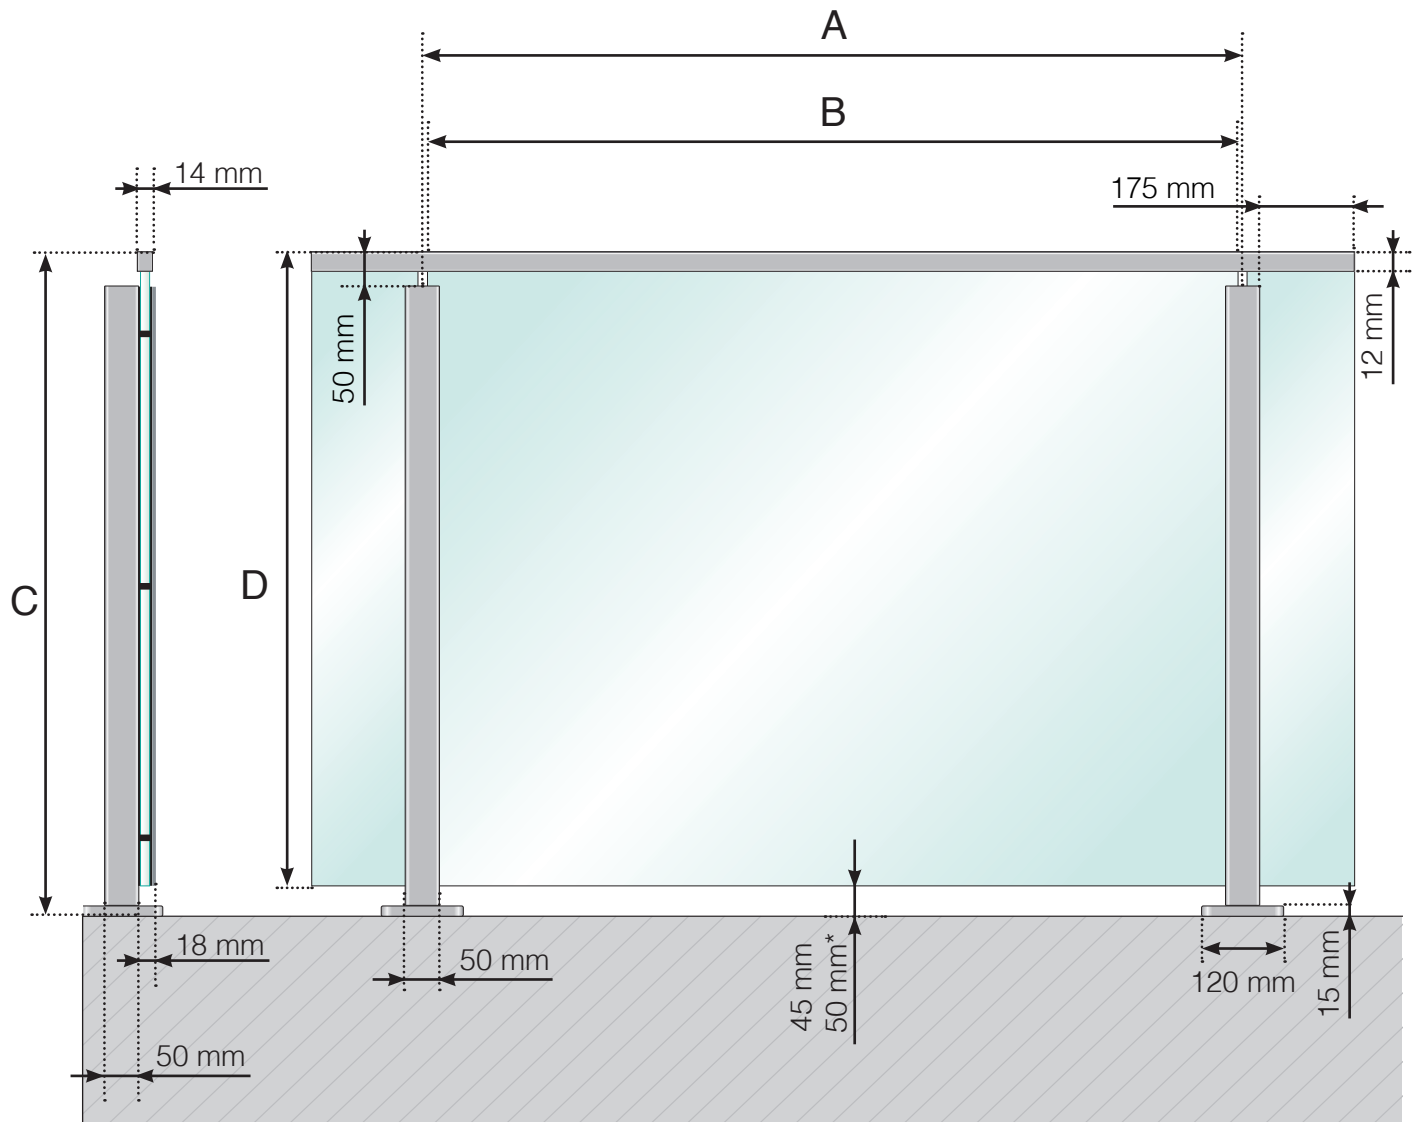

# DETALJEREDE MÅL

ALUMINIUMS GELÆNDER MED FOD - NORMALHØJ STOLPE  
GLASMONTERING INDERSIDE

- A - Stolpernes c/c-mål afhænger af den totale længde på gelænderet
- B - Glassets bredde afhænger af den totale længde på gelænderet og antal sektioner
- C - Gelænderets totale højde
- D - Glassets højde

# DETALJEREDE MÅL

ALUMINIUMS GELÆNDER MED FOD - NORMALHØJ STOLPE  
GLASLISTE I ALUMINIUM - GLASMONTERING INNSIDE

- A - Stolpernes c/c-mål afhænger af den totale længde på gelænderet
- B - Glassets bredde afhænger af den totale længde på gelænderet og antal sektioner
- C - Gelænderets totale højde
- D - Glassets højde

## ALUMINIUMS GELÆNDER MED FOD - HØJERE STOLPE GLASMONTERING INDERSIDE

- A - Stolpernes c/c-mål afhænger af den totale længde på gelænderet
- B - Glassets bredde afhænger af den totale længde på gelænderet og antal sektioner
- C - Gelænderets totale højde
- D - Glassets højde

# DETALJEREDE MÅL

ALUMINIUMS GELÆNDER MED FOD - HØJERE STOLPE  
GLASLISTE I ALUMINIUM - GLASMONTERING INNSIDE

- A - Stolpernes c/c-mål afhænger af den totale længde på gelænderet
- B - Glassets bredde afhænger af den totale længde på gelænderet og antal sektioner
- C - Gelænderets totale højde
- D - Glassets højde