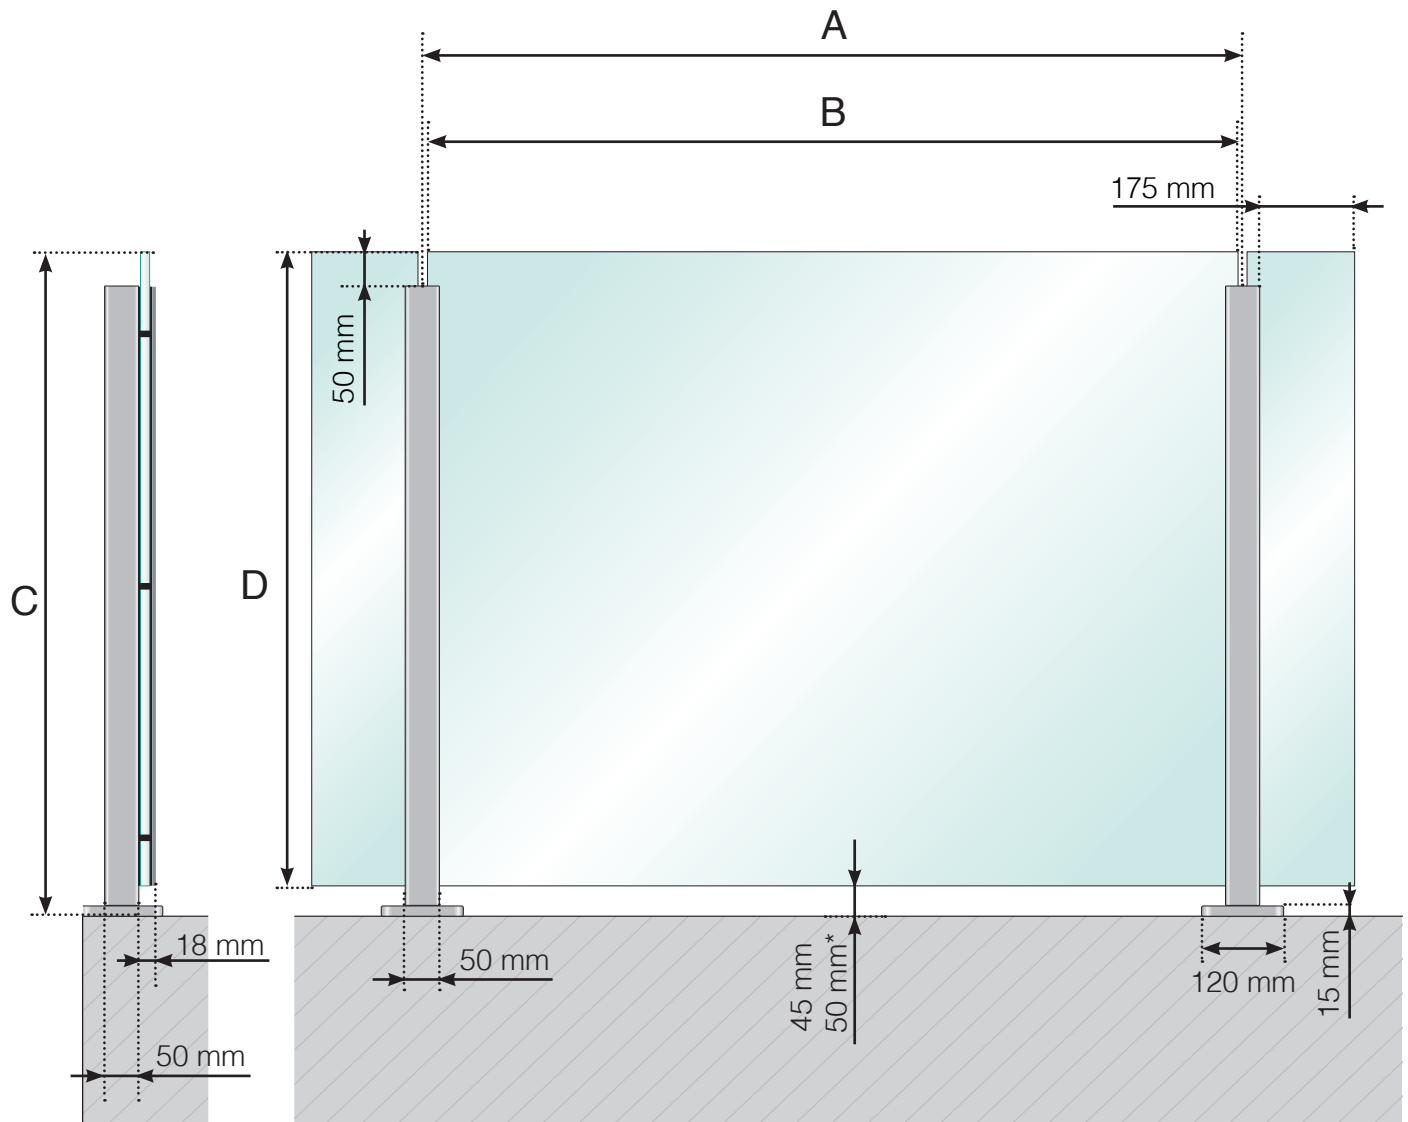

# DETALJEREDE MÅL

ALUMINIUMS GELÆNDER MED FOD - NORMALHØJ STOLPE  
GLASMONTERING INDERSIDE

- A - Stolpernes c/c-mål afhænger af den totale længde på gelænderet
- B - Glassets bredde afhænger af den totale længde på gelænderet og antal sektioner
- C - Gelænderets totale højde
- D - Glassets højde

# DETALJEREDE MÅL

ALUMINIUMS GELÆNDER MED FOD - NORMALHØJ STOLPE  
GLASLISTE I ALUMINIUM - GLASMONTERING INNSIDE

- A - Stolpernes c/c-mål afhænger af den totale længde på gelænderet
- B - Glassets bredde afhænger af den totale længde på gelænderet og antal sektioner
- C - Gelænderets totale højde
- D - Glassets højde

## ALUMINIUMS GELÆNDER MED FOD - HØJERE STOLPE GLASMONTERING INDERSIDE

- A - Stolpernes c/c-mål afhænger af den totale længde på gelænderet
- B - Glassets bredde afhænger af den totale længde på gelænderet og antal sektioner
- C - Gelænderets totale højde
- D - Glassets højde

# DETALJEREDE MÅL

ALUMINIUMS GELÆNDER MED FOD - HØJERE STOLPE  
GLASLISTE I ALUMINIUM - GLASMONTERING INNSIDE

- A - Stolpernes c/c-mål afhænger af den totale længde på gelænderet
- B - Glassets bredde afhænger af den totale længde på gelænderet og antal sektioner
- C - Gelænderets totale højde
- D - Glassets højde