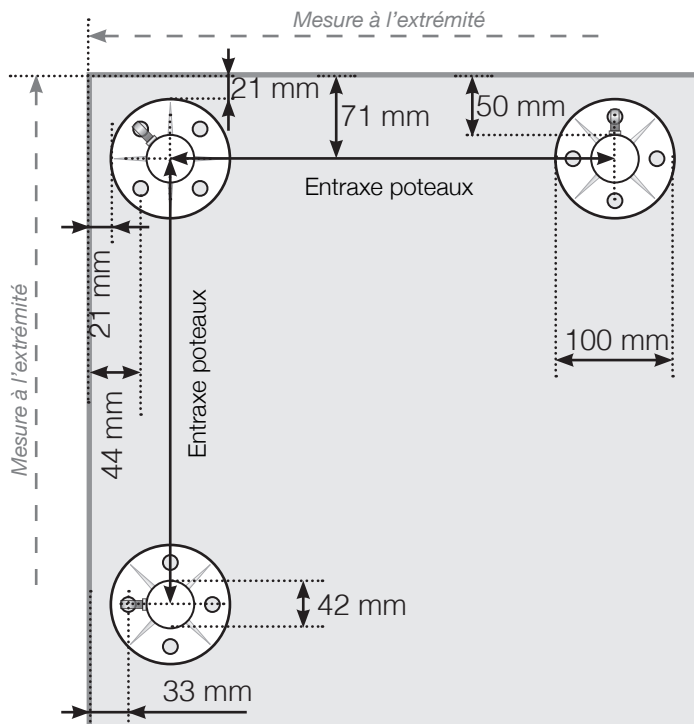

# DESSINS TECHNIQUES

MISE EN PLACE - POTEAUX INOX AVEC EMBASE POUR GARDE-CORPS À CÂBLES ET VERRE

## ANGLE SORTANT

## ANGLE SORTANT $\neq 90^\circ$

## ANGLE RENTRANT $\neq 90^\circ$