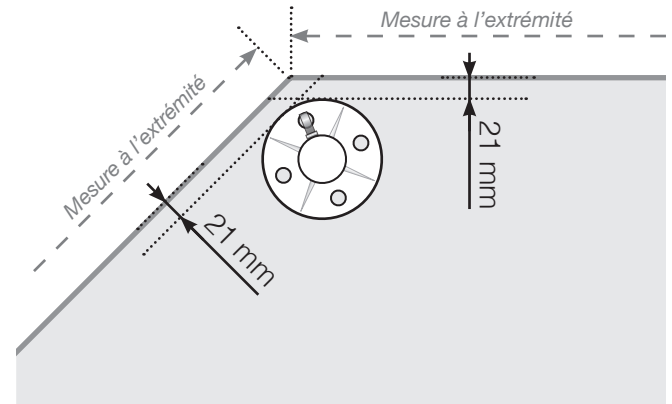

# DESSINS TECHNIQUES

MISE EN PLACE - POTEAUX INOX AVEC EMBASE POUR GARDE-CORPS À CÂBLES ET VERRE

## ANGLE SORTANT

## ANGLE SORTANT $\neq 90^\circ$