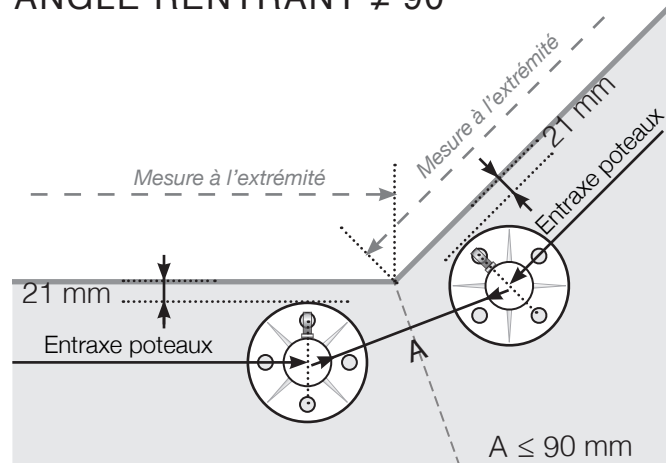

# DESSINS TECHNIQUES

MISE EN PLACE - POTEAUX INOX AVEC EMBASE POUR GARDE-CORPS À CÂBLES ET VERRE

## ANGLE SORTANT

## ANGLE SORTANT $\neq 90^\circ$

## ANGLE RENTRANT $\neq 90^\circ$