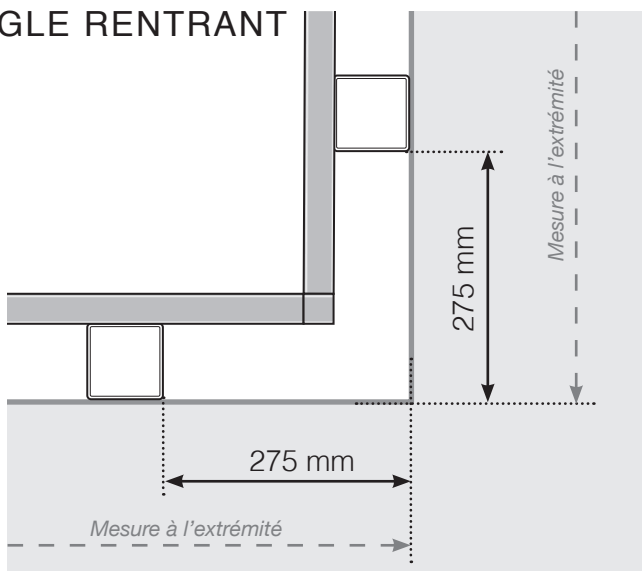

DESSINS TECHNIQUES

MISE EN PLACE – MONTANTS ALU EN NEZ DE DALLE CONCEPTION ALTERNATIVE 2

ANGLE SORTANT

ANGLE SORTANT $\neq 90^\circ$

ANGLE RENTRANT $\neq 90^\circ$

ANGLE RENTRANT

POTEAU DE FIN

Libre / Libre Fixé au mur