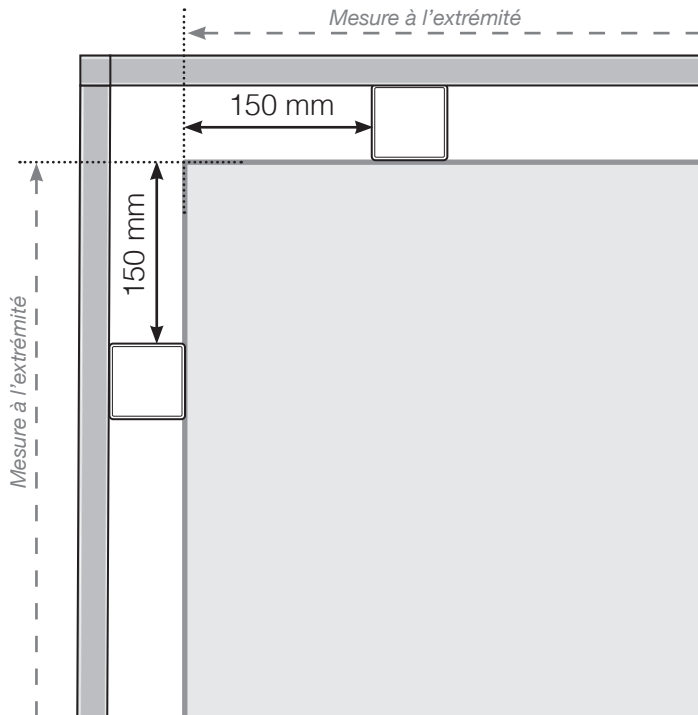

DESSINS TECHNIQUES

MISE EN PLACE – MONTANTS ALU EN NEZ DE DALLE CONCEPTION ALTERNATIVE 2

ANGLE SORTANT

ANGLE SORTANT $\neq 90^\circ$

ANGLE RENTRANT $\neq 90^\circ$

ANGLE RENTRANT

POTEAU DE FIN

Libre / Libre Fixé au mur

Veillez noter que les dessins ne sont pas à l'échelle.

© Räckesbutiken Sweden AB - www.maisondugarde-corps.ch

01/10/21 v.1.0

MAISONDUGARDE-CORPS.CH