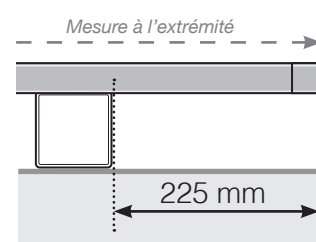

DESSINS TECHNIQUES

MISE EN PLACE – MONTANTS ALU EN NEZ DE DALLE CONCEPTION ALTERNATIVE 2

ANGLE SORTANT

ANGLE SORTANT $\neq 90^\circ$

ANGLE RENTRANT $\neq 90^\circ$

ANGLE RENTRANT

POTEAU DE FIN

Libre / Libre Fixé au mur

Veillez noter que les dessins ne sont pas à l'échelle.

© Räckesbutiken Sweden AB - www.maisondugarde-corps.ch

01/10/21 v.1.0

MAISONDUGARDE-CORPS.CH