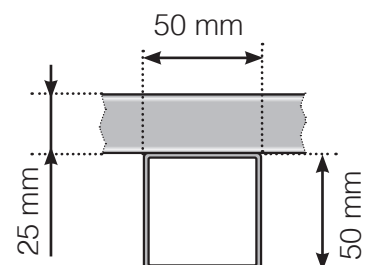

DESSINS TECHNIQUES

MISE EN PLACE – MONTANTS ALU EN NEZ DE DALLE CONCEPTION ALTERNATIVE 2

ANGLE SORTANT

ANGLE SORTANT $\neq 90^\circ$

ANGLE RENTRANT $\neq 90^\circ$

ANGLE RENTRANT

POTEAU DE FIN

Libre / Libre Fixé au mur