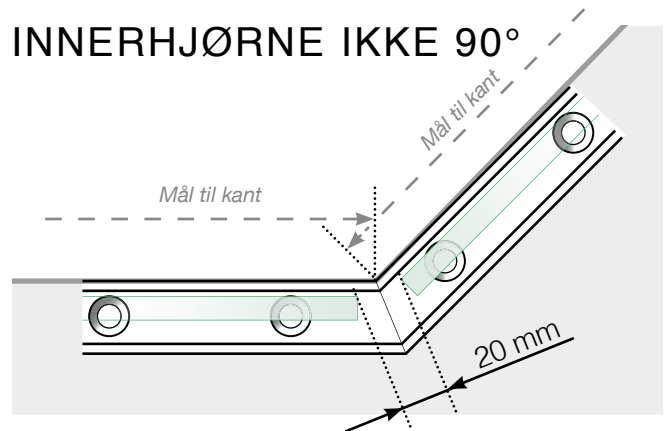

AVSTANDSBEREGNING

PLASSERING - STOLPEFRITT SKINNE

YTTERHJØRNE

YTTERHJØRNE IKKE 90°

INNERHJØRNE IKKE 90°

INNERHJØRNE

AVSLUTNING

Frittstående

Ved vegg