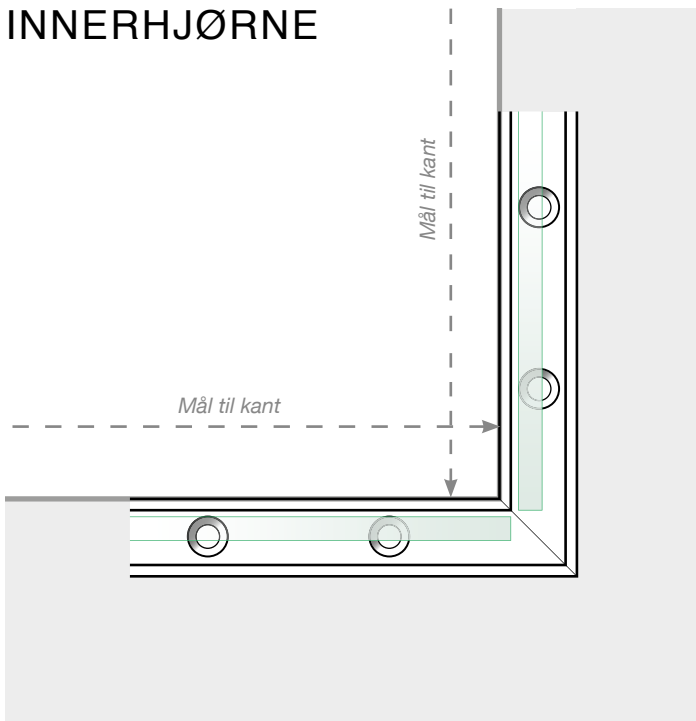

AVSTANDSBEREGNING

PLASSERING - STOLPEFRITT SKINNE

YTTERHJØRNE

YTTERHJØRNE IKKE 90°

INNERHJØRNE IKKE 90°

INNERHJØRNE

AVSLUTNING

Frittstående

Ved vegg