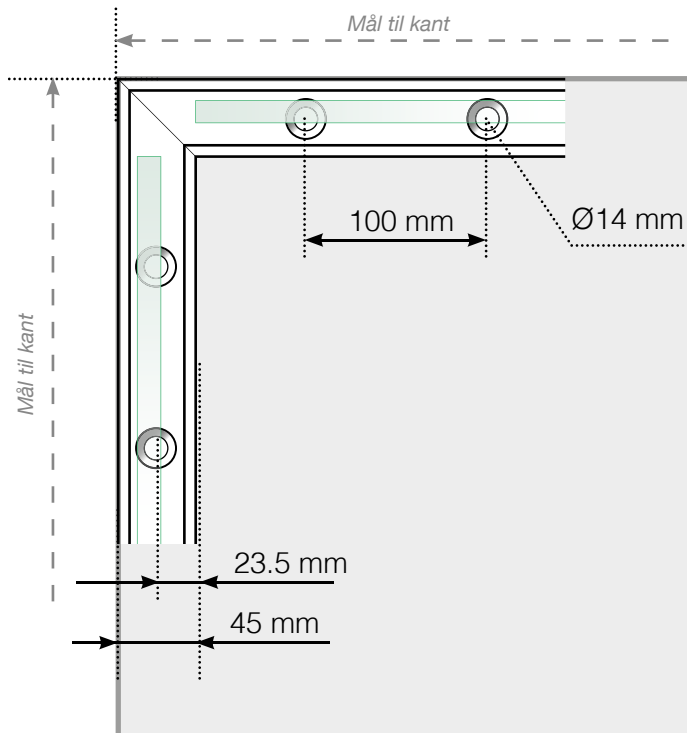

AVSTANDSBEREGNING

PLASSERING - STOLPEFRITT SKINNE

YTTERHJØRNE

YTTERHJØRNE IKKE 90°

INNERHJØRNE IKKE 90°

INNERHJØRNE

AVSLUTNING

Frittstående

Ved vegg