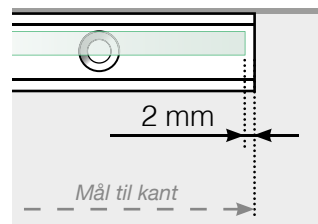

AVSTANDSBEREGNING

PLASSERING - STOLPEFRITT SKINNE

YTTERHJØRNE

YTTERHJØRNE IKKE 90°

INNERHJØRNE IKKE 90°

INNERHJØRNE

AVSLUTNING

Frittstående