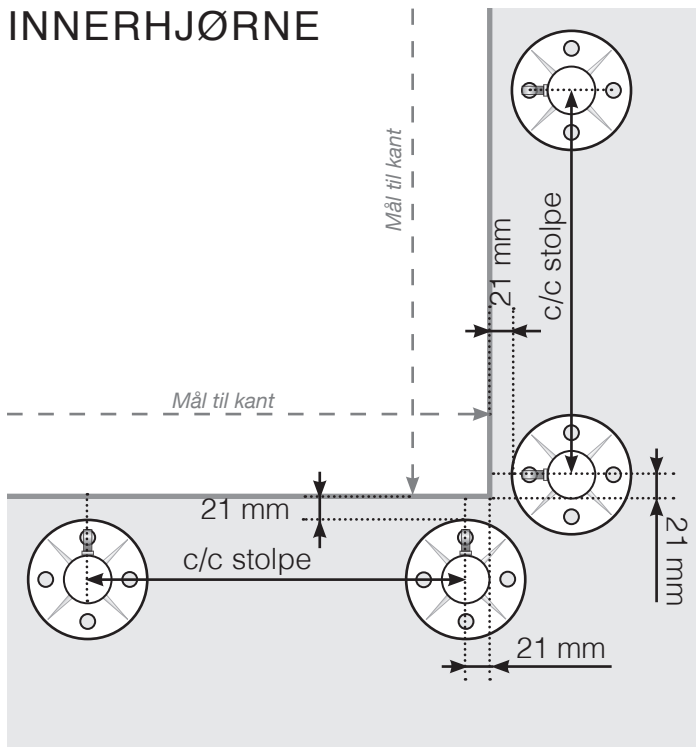

AVSTANDSBEREGNING

PLASSERING - RUSTFRIE STOLPER MED FOT
FOR WIREREKKVERK MED GLASS

YTTERHJØRNE

YTTERHJØRNE IKKE 90°

INNERHJØRNE IKKE 90°

INNERHJØRNE

AVSLUTNING

Observer at tegningene ikke er i riktig skala