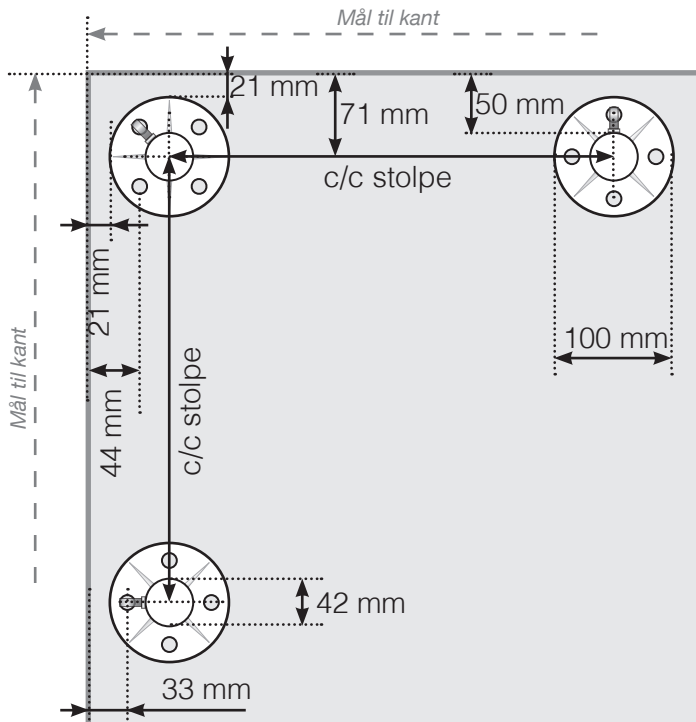

AVSTANDSBEREGNING

PLASSERING - RUSTFRIE STOLPER MED FOT
FOR WIREREKKVERK MED GLASS

YTTERHJØRNE

YTTERHJØRNE IKKE 90°

INNERHJØRNE IKKE 90°

INNERHJØRNE

AVSLUTNING

Observer at tegningene ikke er i riktig skala