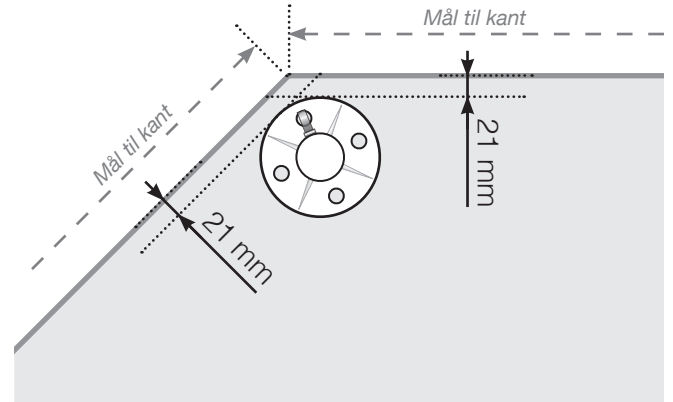

AVSTANDSBEREGNING

PLASSERING - RUSTFRIE STOLPER MED FOT
FOR WIREREKKVERK MED GLASS

YTTERHJØRNE

YTTERHJØRNE IKKE 90°

INNERHJØRNE IKKE 90°

INNERHJØRNE

AVSLUTNING

Observer at tegningene ikke er i riktig skala