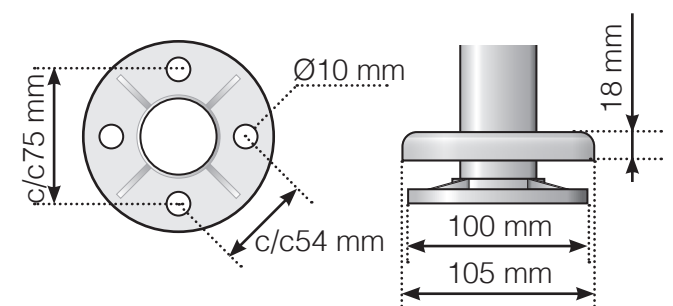

AVSTANDSBEREGNING

PLASSERING - RUSTFRIE STOLPER MED FOT
FOR WIREREKKVERK MED GLASS

YTTERHJØRNE

YTTERHJØRNE IKKE 90°

INNERHJØRNE IKKE 90°

INNERHJØRNE

AVSLUTNING

Observer at tegningene ikke er i riktig skala