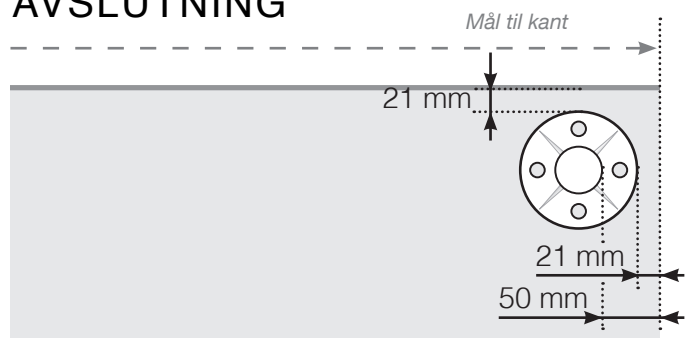

AVSTANDSBEREGNING

PLASSERING - RUSTFRIE STOLPER MED FOT
FOR WIREREKKVERK MED GLASS

YTTERHJØRNE

YTTERHJØRNE IKKE 90°

INNERHJØRNE IKKE 90°

INNERHJØRNE

AVSLUTNING

Observer at tegningene ikke er i riktig skala