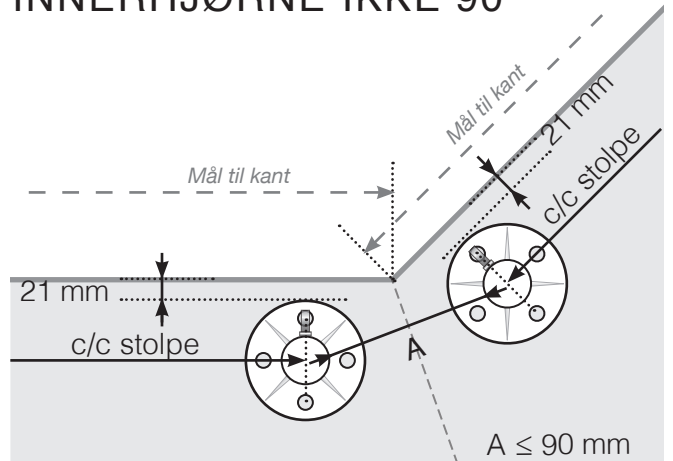

AVSTANDSBEREGNING

PLASSERING - RUSTFRIE STOLPER MED FOT
FOR WIREREKKVERK MED GLASS

YTTERHJØRNE

YTTERHJØRNE IKKE 90°

INNERHJØRNE IKKE 90°

INNERHJØRNE

AVSLUTNING

Observer at tegningene ikke er i riktig skala