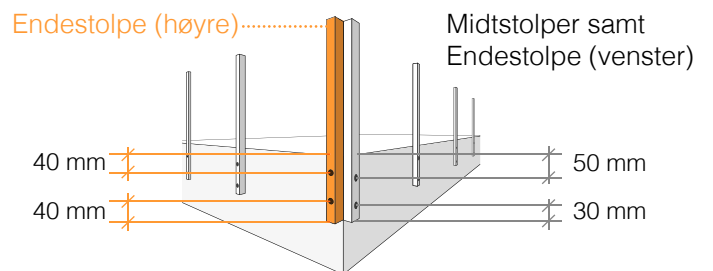

Uten overligger