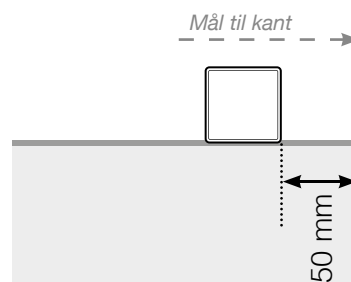

AVSTANDSBEREGNING

PLASSERING - ALUMINIUM STOLPER UTENPÅ

YTTERHJØRNE

YTTERHJØRNE IKKE 90°

INNERHJØRNE IKKE 90°

INNERHJØRNE

AVSLUTNING

Med overligger