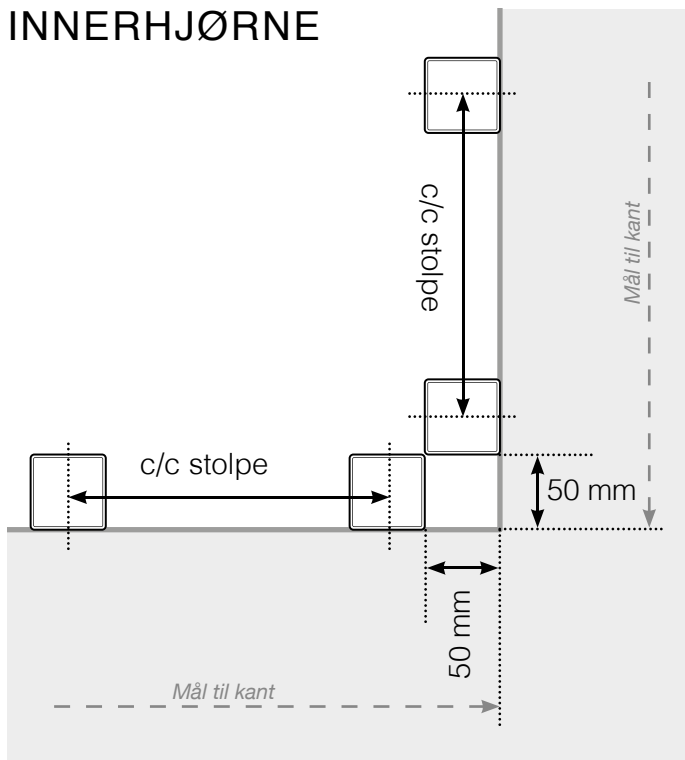

AVSTANDSBEREGNING

PLASSERING - ALUMINIUM STOLPER UTENPÅ

YTTERHJØRNE

YTTERHJØRNE IKKE 90°

INNERHJØRNE IKKE 90°

INNERHJØRNE

AVSLUTNING

Med overligger