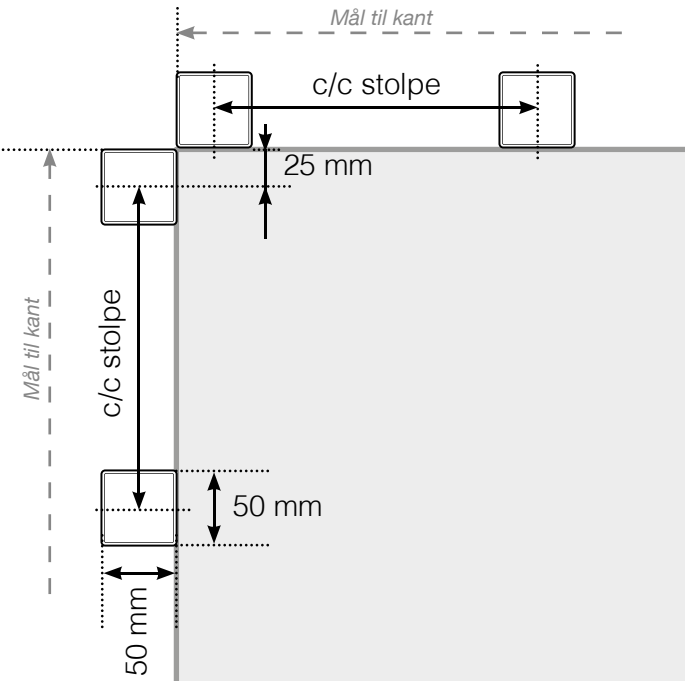

AVSTANDSBEREGNING

PLASSERING - ALUMINIUM STOLPER UTENPÅ

YTTERHJØRNE

YTTERHJØRNE IKKE 90°

INNERHJØRNE IKKE 90°

INNERHJØRNE

AVSLUTNING

Med overligger