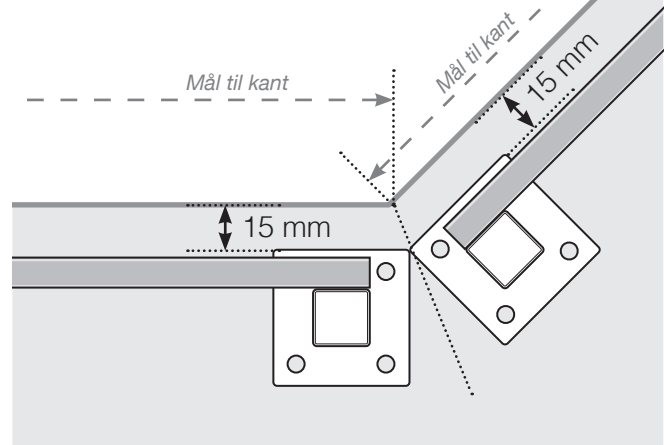

AVSTANDSBEREGNING

PLASSERING - ALUMINIUM STOLPER MED FOT

YTTERHJØRNE

YTTERHJØRNE IKKE 90°

INNERHJØRNE IKKE 90°

INNERHJØRNE

AVSLUTNING

Observer at tegningene ikke er i riktig skala