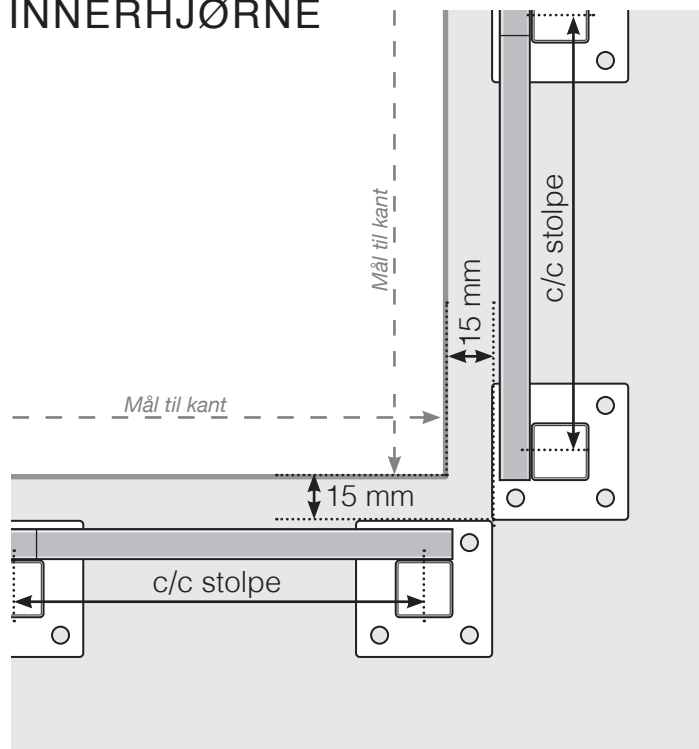

AVSTANDSBEREGNING

PLASSERING - ALUMINIUM STOLPER MED FOT

YTTERHJØRNE

YTTERHJØRNE IKKE 90°

INNERHJØRNE IKKE 90°

INNERHJØRNE

AVSLUTNING

Observer at tegningene ikke er i riktig skala