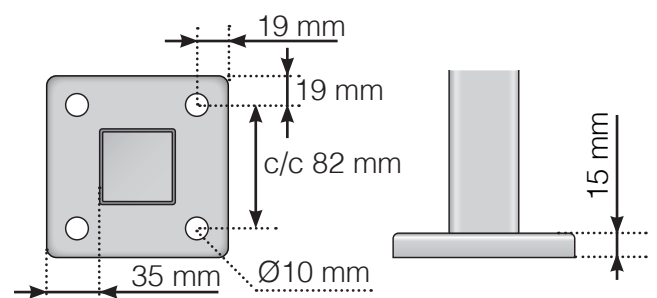

AVSTANDSBEREGNING

PLASSERING - ALUMINIUM STOLPER MED FOT

YTTERHJØRNE

YTTERHJØRNE IKKE 90°

INNERHJØRNE IKKE 90°

INNERHJØRNE

AVSLUTNING

Observer at tegningene ikke er i riktig skala