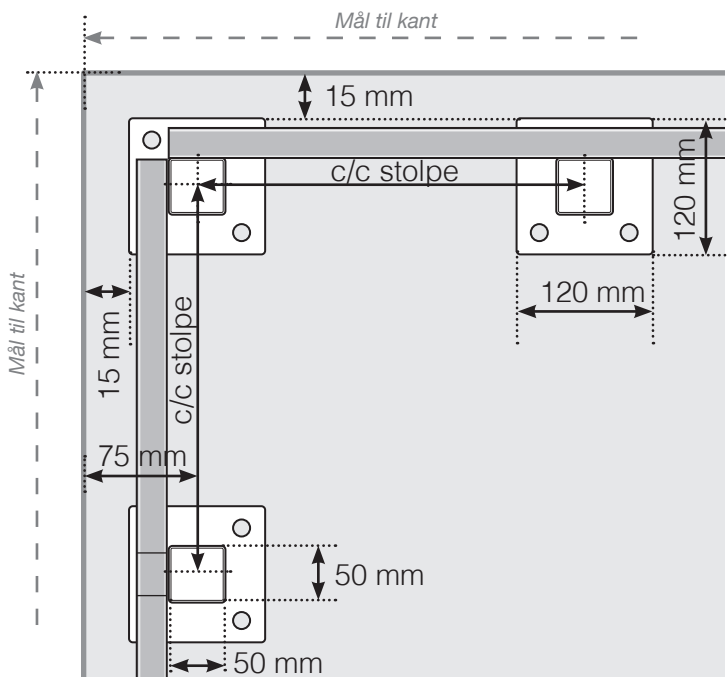

AVSTANDSBEREGNING

PLASSERING - ALUMINIUM STOLPER MED FOT

YTTERHJØRNE

YTTERHJØRNE IKKE 90°

INNERHJØRNE IKKE 90°

INNERHJØRNE

AVSLUTNING

Observer at tegningene ikke er i riktig skala