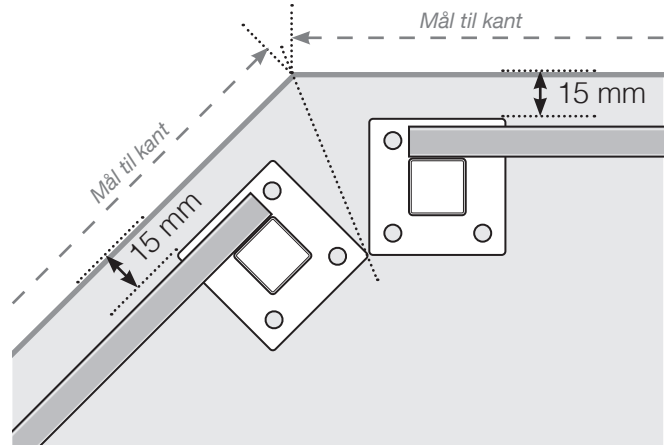

AVSTANDSBEREGNING

PLASSERING - ALUMINIUM STOLPER MED FOT

YTTERHJØRNE

YTTERHJØRNE IKKE 90°

INNERHJØRNE IKKE 90°

INNERHJØRNE

AVSLUTNING

Observer at tegningene ikke er i riktig skala