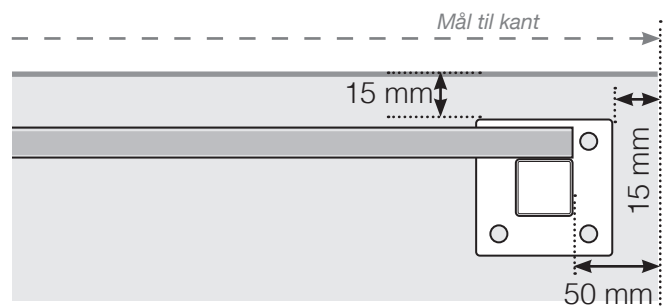

AVSTANDSBEREGNING

PLASSERING - ALUMINIUM STOLPER MED FOT

YTTERHJØRNE

YTTERHJØRNE IKKE 90°

INNERHJØRNE IKKE 90°

INNERHJØRNE

AVSLUTNING

Observer at tegningene ikke er i riktig skala