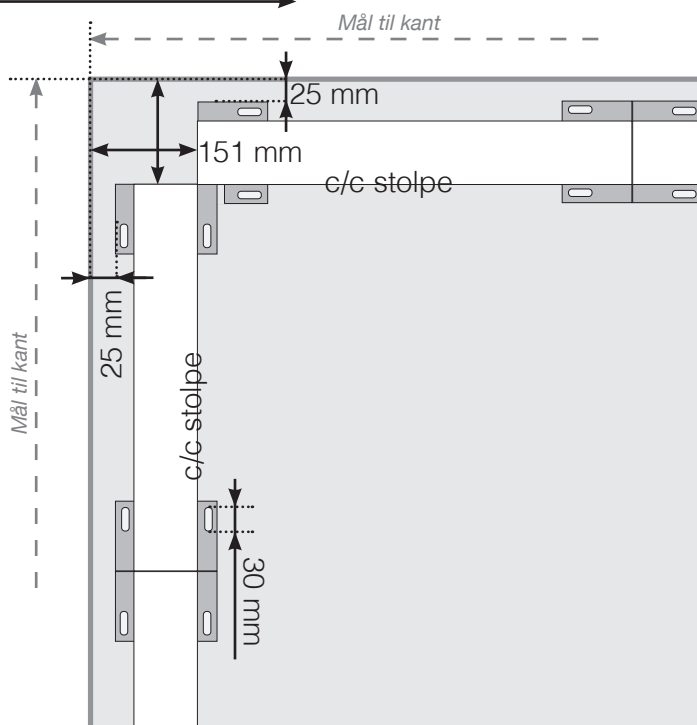

AVSTANDSBEREGNING

PLASSERING - ALU FLEX KLEMFOT TREUNDERLAG

YTTERHJØRNE

YTTERHJØRNE IKKE 90°

INNERHJØRNE IKKE 90°

INNERHJØRNE

AVSLUTNING