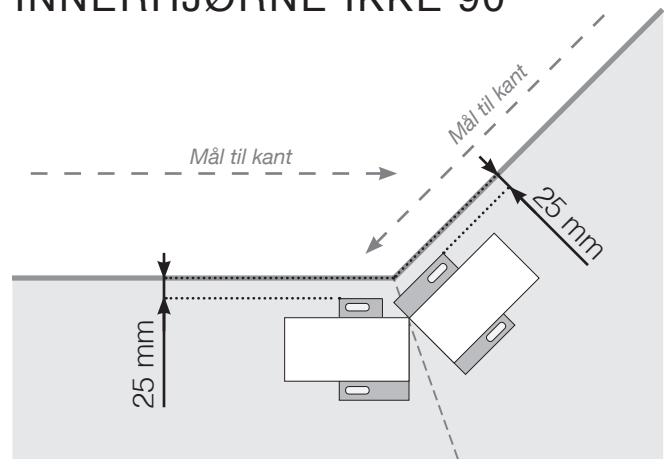

AVSTANDSBEREGNING

PLASSERING - ALU FLEX KLEMFOT TREUNDERLAG

YTTERHJØRNE

YTTERHJØRNE IKKE 90°

INNERHJØRNE IKKE 90°

INNERHJØRNE

AVSLUTNING