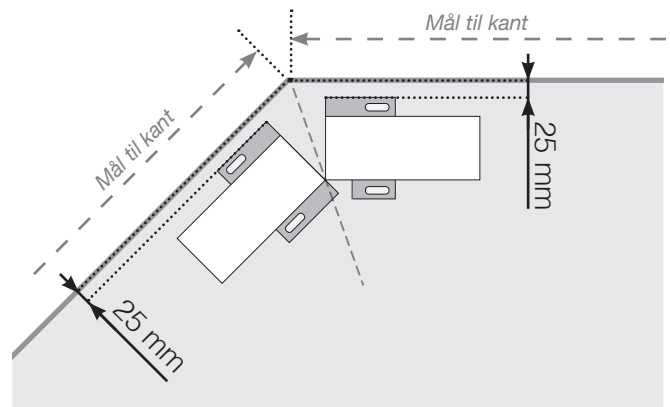

AVSTANDSBEREGNING

PLASSERING - ALU FLEX KLEMFOT TREUNDERLAG

YTTERHJØRNE

YTTERHJØRNE IKKE 90°

INNERHJØRNE IKKE 90°

INNERHJØRNE

AVSLUTNING