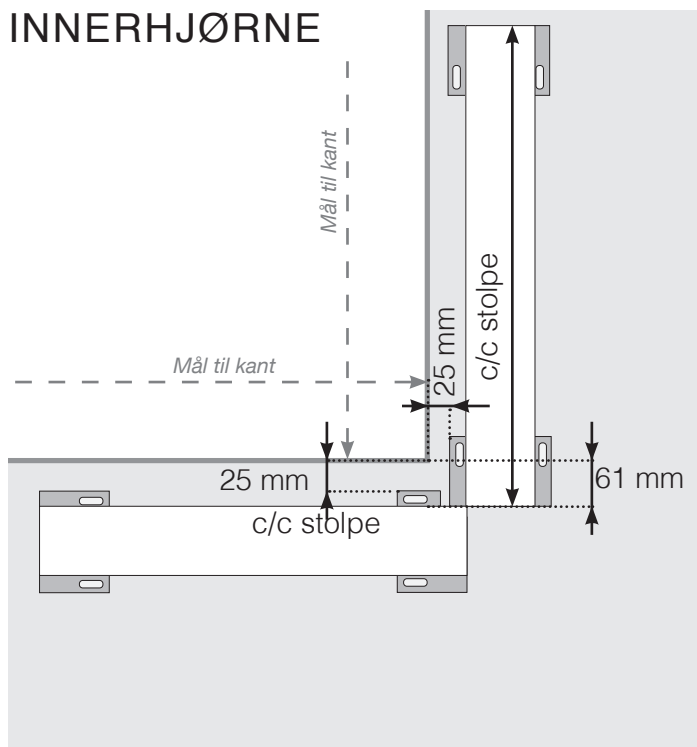

AVSTANDSBEREGNING

PLASSERING - ALU FLEX KLEMFOT TREUNDERLAG

YTTERHJØRNE

YTTERHJØRNE IKKE 90°

INNERHJØRNE IKKE 90°

INNERHJØRNE

AVSLUTNING